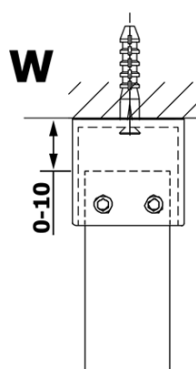

Objednací kód: GX1214

Základné informácie

Značka: Gelco

Séria: VARIO

Rozmery

Šírka: 1400 mm

Výška: 2000 mm

Vlastnosti

Typ výplne: Číre sklo

Úprava skla: Coated glass

Hrúbka skla: 8 mm

Hmotnosť / ks: 75.0 kg

Balenie: 1 ks

Záruka: 3 roky

Technický list

MODEL	A
GX1270	685-700
GX1280	785-800
GX1290	885-900
GX1210	985-1000
GX1211	1085-1100
GX1212	1185-1200
GX1213	1285-1300
GX1214	1385-1400

MODEL	A
GX1270	679
GX1280	779
GX1290	879
GX1210	979
GX1211	1079
GX1212	1179
GX1213	1279
GX1214	1379