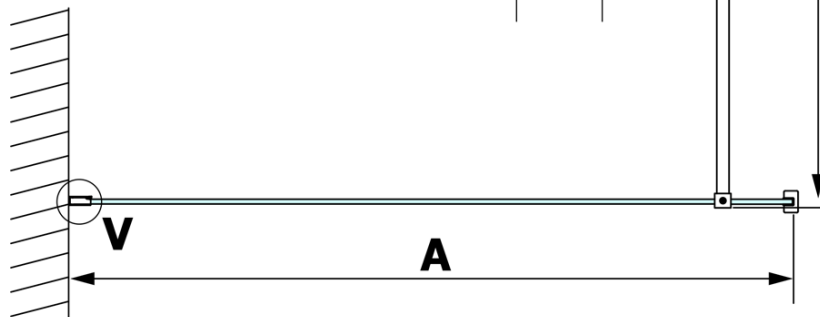

Objednací kód: GX1214

Základné informácie

Značka: Gelco

Séria: VARIO

Rozmery

Šírka: 1400 mm

Výška: 2000 mm

Vlastnosti

Typ výplne: Číre sklo

Úprava skla: Coated glass

Hrúbka skla: 8 mm

Hmotnosť / ks: 75.0 kg

Balenie: 1 ks

Záruka: 3 roky

Technický list

MODEL	A
GX1270	685-700
GX1280	785-800
GX1290	885-900
GX1210	985-1000
GX1211	1085-1100
GX1212	1185-1200
GX1213	1285-1300
GX1214	1385-1400