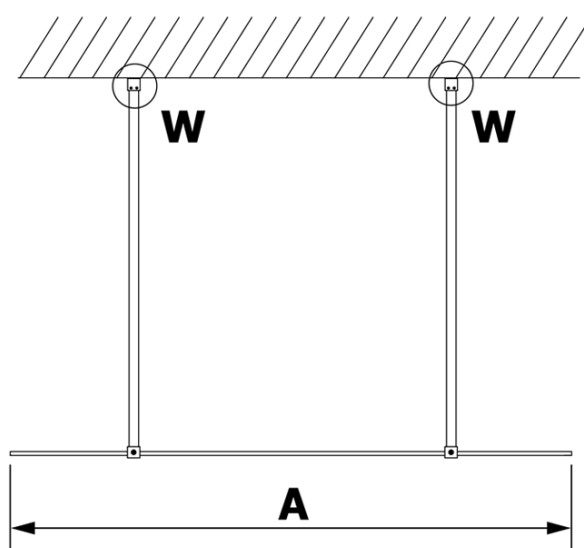

**Objednací kód:** GX1214

**Základné informácie**

**Značka:** Gelco

**Séria:** VARIO

**Rozmery**

**Šírka:** 1400 mm

**Výška:** 2000 mm

**Vlastnosti**

**Typ výplne:** Číre sklo

**Úprava skla:** Coated glass

**Hrúbka skla:** 8 mm

**Hmotnosť / ks:** 75.0 kg

**Balenie:** 1 ks

**Záruka:** 3 roky

Technický list

MODEL	A
GX1270	685-700
GX1280	785-800
GX1290	885-900
GX1210	985-1000
GX1211	1085-1100
GX1212	1185-1200
GX1213	1285-1300
GX1214	1385-1400

MODEL	A
GX1270	679
GX1280	779
GX1290	879
GX1210	979
GX1211	1079
GX1212	1179
GX1213	1279
GX1214	1379