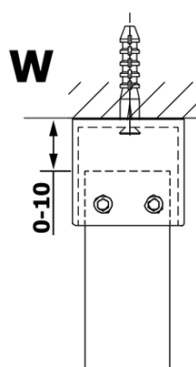

**Objednací kód:** GX1214

**Základné informácie**

**Značka:** Gelco

**Séria:** VARIO

**Rozmery**

**Šírka:** 1400 mm

**Výška:** 2000 mm

**Vlastnosti**

**Typ výplne:** Číre sklo

**Úprava skla:** Coated glass

**Hrúbka skla:** 8 mm

**Hmotnosť / ks:** 75.0 kg

**Balenie:** 1 ks

**Záruka:** 3 roky

Technický list

MODEL	A
GX1270	685-700
GX1280	785-800
GX1290	885-900
GX1210	985-1000
GX1211	1085-1100
GX1212	1185-1200
GX1213	1285-1300
GX1214	1385-1400

MODEL	A
GX1270	679
GX1280	779
GX1290	879
GX1210	979
GX1211	1079
GX1212	1179
GX1213	1279
GX1214	1379