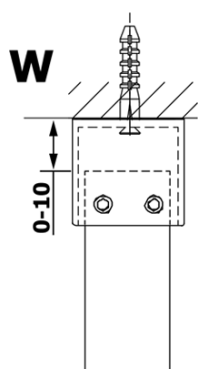

Objednací kód: GX1214

Základné informácie

Značka: Gelco

Séria: VARIO

Rozmery

Šírka: 1400 mm

Výška: 2000 mm

Vlastnosti

Typ výplne: Číre sklo

Úprava skla: Coated glass

Hrúbka skla: 8 mm

Hmotnosť / ks: 75.0 kg

Balenie: 1 ks

Záruka: 3 roky

Technický list

MODEL	A
GX1270	685-700
GX1280	785-800
GX1290	885-900
GX1210	985-1000
GX1211	1085-1100
GX1212	1185-1200
GX1213	1285-1300
GX1214	1385-1400

MODEL	A
GX1270	679
GX1280	779
GX1290	879
GX1210	979
GX1211	1079
GX1212	1179
GX1213	1279
GX1214	1379