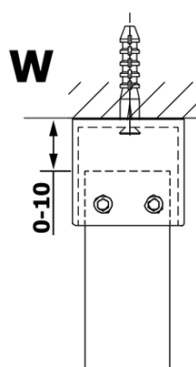

Objednací kód: GX1214

Základné informácie

Značka: Gelco

Séria: VARIO

Rozmery

Šírka: 1400 mm

Výška: 2000 mm

Vlastnosti

Typ výplne: Číre sklo

Úprava skla: Coated glass

Hrúbka skla: 8 mm

Hmotnosť / ks: 75.0 kg

Balenie: 1 ks

Záruka: 3 roky

Technický list

MODEL	A
GX1270	685-700
GX1280	785-800
GX1290	885-900
GX1210	985-1000
GX1211	1085-1100
GX1212	1185-1200
GX1213	1285-1300
GX1214	1385-1400

MODEL	A
GX1270	679
GX1280	779
GX1290	879
GX1210	979
GX1211	1079
GX1212	1179
GX1213	1279
GX1214	1379