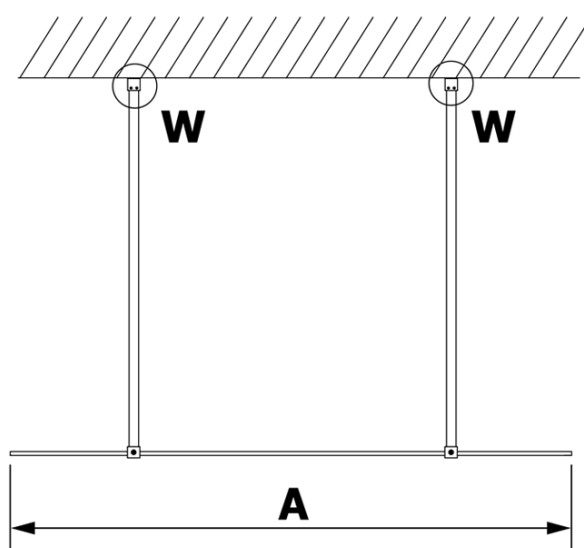

Objednací kód: GX1214

Základné informácie

Značka: Gelco

Séria: VARIO

Rozmery

Šírka: 1400 mm

Výška: 2000 mm

Vlastnosti

Typ výplne: Číre sklo

Úprava skla: Coated glass

Hrúbka skla: 8 mm

Hmotnosť / ks: 75.0 kg

Balenie: 1 ks

Záruka: 3 roky

Technický list

MODEL	A
GX1270	685-700
GX1280	785-800
GX1290	885-900
GX1210	985-1000
GX1211	1085-1100
GX1212	1185-1200
GX1213	1285-1300
GX1214	1385-1400

MODEL	A
GX1270	679
GX1280	779
GX1290	879
GX1210	979
GX1211	1079
GX1212	1179
GX1213	1279
GX1214	1379