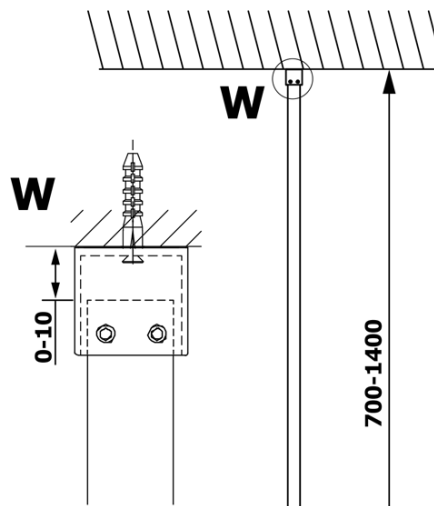

Objednací kód: GX1214

Základné informácie

Značka: Gelco

Séria: VARIO

Rozmery

Šírka: 1400 mm

Výška: 2000 mm

Vlastnosti

Typ výplne: Číre sklo

Úprava skla: Coated glass

Hrúbka skla: 8 mm

Hmotnosť / ks: 75.0 kg

Balenie: 1 ks

Záruka: 3 roky

Technický list

MODEL	A
GX1270	685-700
GX1280	785-800
GX1290	885-900
GX1210	985-1000
GX1211	1085-1100
GX1212	1185-1200
GX1213	1285-1300
GX1214	1385-1400

MODEL	A
GX1270	679
GX1280	779
GX1290	879
GX1210	979
GX1211	1079
GX1212	1179
GX1213	1279
GX1214	1379