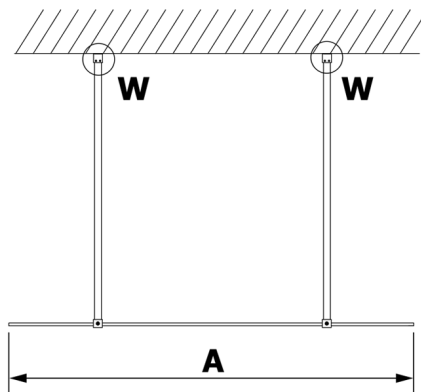

Objednací kód: GX1214

**Rozměry**

Šírka: 1400 mm  
 Výška: 2000 mm

**Vlastnosti**

Záruka: 3 roky

**Technický list**

MODEL	A
GX1270	685-700
GX1280	785-800
GX1290	885-900
GX1210	985-1000
GX1211	1085-1100
GX1212	1185-1200
GX1213	1285-1300
GX1214	1385-1400

MODEL	A
GX1270	679
GX1280	779
GX1290	879
GX1210	979
GX1211	1079
GX1212	1179
GX1213	1279
GX1214	1379