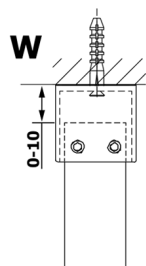

Objednací kód: GX1214

**Rozměry**

Šírka: 1400 mm  
 Výška: 2000 mm

**Vlastnosti**

Záruka: 3 roky

**Technický list**

MODEL	A
GX1270	685-700
GX1280	785-800
GX1290	885-900
GX1210	985-1000
GX1211	1085-1100
GX1212	1185-1200
GX1213	1285-1300
GX1214	1385-1400

MODEL	A
GX1270	679
GX1280	779
GX1290	879
GX1210	979
GX1211	1079
GX1212	1179
GX1213	1279
GX1214	1379