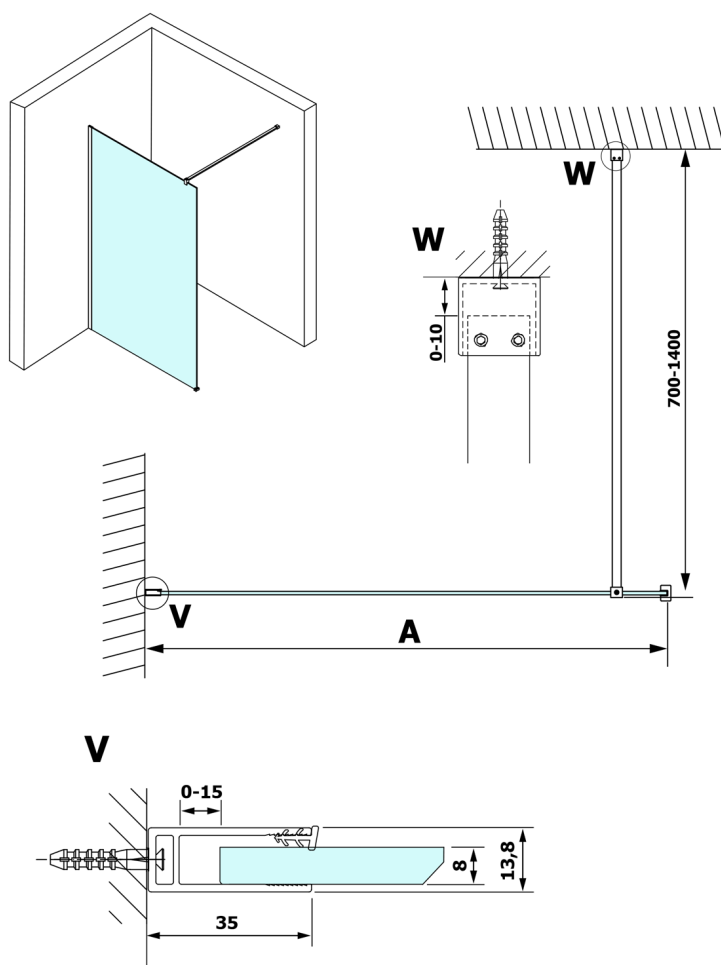

Objednací kód: GX1214

**Rozměry**

Šírka: 1400 mm  
 Výška: 2000 mm

**Vlastnosti**

Záruka: 3 roky

**Technický list**

MODEL	A
GX1270	685-700
GX1280	785-800
GX1290	885-900
GX1210	985-1000
GX1211	1085-1100
GX1212	1185-1200
GX1213	1285-1300
GX1214	1385-1400

MODEL	A
GX1270	679
GX1280	779
GX1290	879
GX1210	979
GX1211	1079
GX1212	1179
GX1213	1279
GX1214	1379