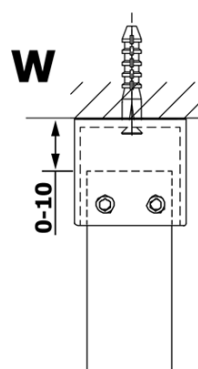

Objednací kód: GX1213

Základné informácie

Značka: Gelco

Séria: VARIO

Rozmery

Šírka: 1300 mm

Výška: 2000 mm

Vlastnosti

Typ výplne: Číre sklo

Úprava skla: Coated glass

Hrúbka skla: 8 mm

Hmotnosť / ks: 70.0 kg

Balenie: 1 ks

Záruka: 3 roky

Technický list

MODEL	A
GX1270	685-700
GX1280	785-800
GX1290	885-900
GX1210	985-1000
GX1211	1085-1100
GX1212	1185-1200
GX1213	1285-1300
GX1214	1385-1400

MODEL	A
GX1270	679
GX1280	779
GX1290	879
GX1210	979
GX1211	1079
GX1212	1179
GX1213	1279
GX1214	1379