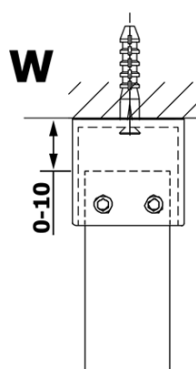

Objednací kód: GX1213

Základné informácie

Značka: Gelco

Séria: VARIO

Rozmery

Šírka: 1300 mm

Výška: 2000 mm

Vlastnosti

Typ výplne: Číre sklo

Úprava skla: Coated glass

Hrúbka skla: 8 mm

Hmotnosť / ks: 70.0 kg

Balenie: 1 ks

Záruka: 3 roky

Technický list

MODEL	A
GX1270	685-700
GX1280	785-800
GX1290	885-900
GX1210	985-1000
GX1211	1085-1100
GX1212	1185-1200
GX1213	1285-1300
GX1214	1385-1400

MODEL	A
GX1270	679
GX1280	779
GX1290	879
GX1210	979
GX1211	1079
GX1212	1179
GX1213	1279
GX1214	1379