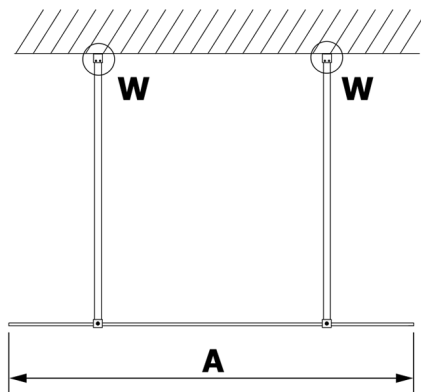

Objednací kód: GX1213

Rozměry

Šířka: 1300 mm
 Výška: 2000 mm

Vlastnosti

Záruka: 3 roky

Technický list

MODEL	A
GX1270	685-700
GX1280	785-800
GX1290	885-900
GX1210	985-1000
GX1211	1085-1100
GX1212	1185-1200
GX1213	1285-1300
GX1214	1385-1400

MODEL	A
GX1270	679
GX1280	779
GX1290	879
GX1210	979
GX1211	1079
GX1212	1179
GX1213	1279
GX1214	1379