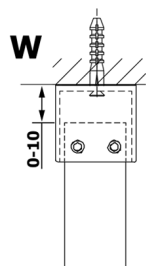

Objednací kód: GX1213

Rozměry

Šířka: 1300 mm
 Výška: 2000 mm

Vlastnosti

Záruka: 3 roky

Technický list

MODEL	A
GX1270	685-700
GX1280	785-800
GX1290	885-900
GX1210	985-1000
GX1211	1085-1100
GX1212	1185-1200
GX1213	1285-1300
GX1214	1385-1400

MODEL	A
GX1270	679
GX1280	779
GX1290	879
GX1210	979
GX1211	1079
GX1212	1179
GX1213	1279
GX1214	1379