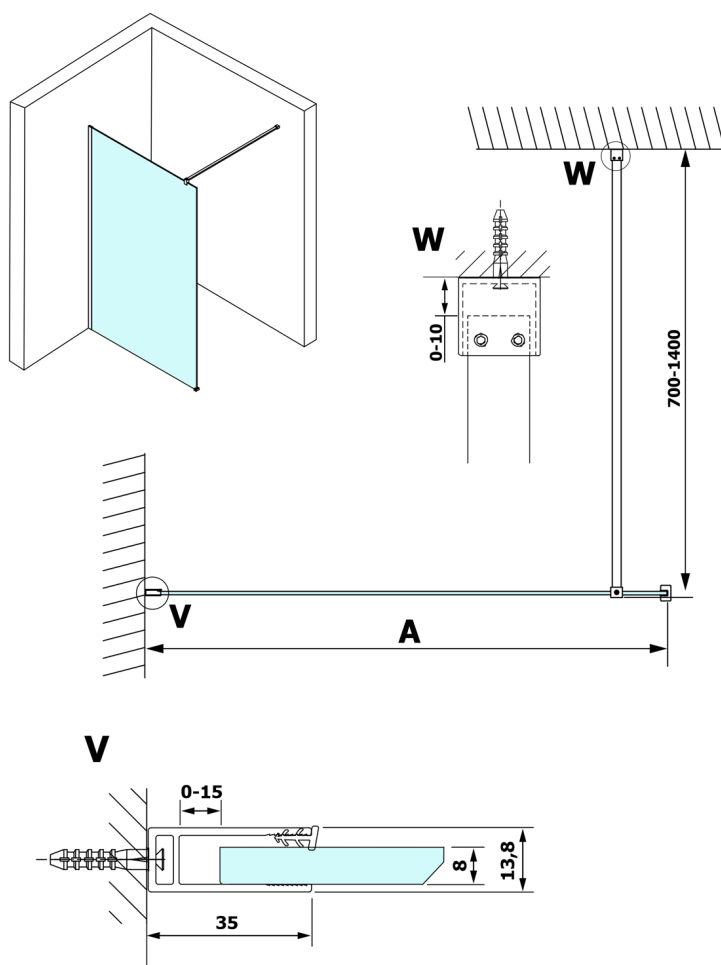

Objednací kód: GX1213

Rozměry

Šířka: 1300 mm
 Výška: 2000 mm

Vlastnosti

Záruka: 3 roky

Technický list

MODEL	A
GX1270	685-700
GX1280	785-800
GX1290	885-900
GX1210	985-1000
GX1211	1085-1100
GX1212	1185-1200
GX1213	1285-1300
GX1214	1385-1400

MODEL	A
GX1270	679
GX1280	779
GX1290	879
GX1210	979
GX1211	1079
GX1212	1179
GX1213	1279
GX1214	1379