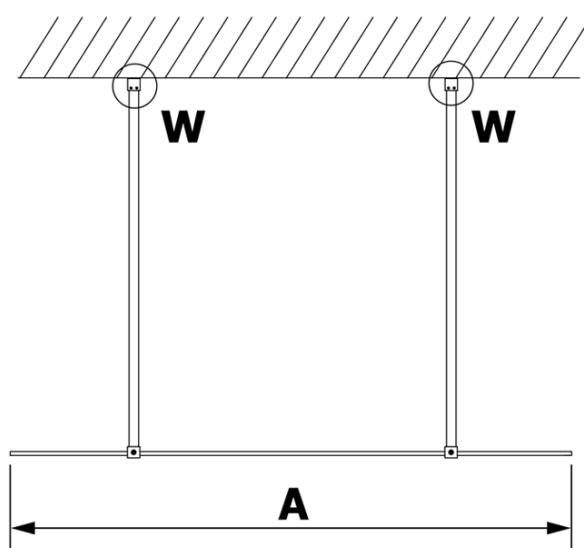

Objednací kód: GX1212

Základné informácie

Značka: Gelco

Séria: VARIO

Rozmery

Šírka: 1200 mm

Výška: 2000 mm

Vlastnosti

Typ výplne: Číre sklo

Úprava skla: Coated glass

Hrúbka skla: 8 mm

Hmotnosť / ks: 65.0 kg

Balenie: 1 ks

Záruka: 3 roky

Technický list

| MODEL | A |
|--------|-----------|
| GX1270 | 685-700 |
| GX1280 | 785-800 |
| GX1290 | 885-900 |
| GX1210 | 985-1000 |
| GX1211 | 1085-1100 |
| GX1212 | 1185-1200 |
| GX1213 | 1285-1300 |
| GX1214 | 1385-1400 |

| MODEL | A |
|--------|------|
| GX1270 | 679 |
| GX1280 | 779 |
| GX1290 | 879 |
| GX1210 | 979 |
| GX1211 | 1079 |
| GX1212 | 1179 |
| GX1213 | 1279 |
| GX1214 | 1379 |