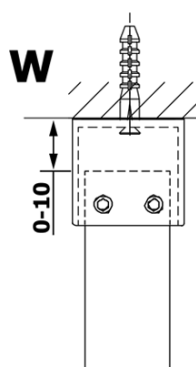

Objednací kód: GX1212

Základné informácie

Značka: Gelco

Séria: VARIO

Rozmery

Šírka: 1200 mm

Výška: 2000 mm

Vlastnosti

Typ výplne: Číre sklo

Úprava skla: Coated glass

Hrúbka skla: 8 mm

Hmotnosť / ks: 65.0 kg

Balenie: 1 ks

Záruka: 3 roky

Technický list

| MODEL | A |
|--------|-----------|
| GX1270 | 685-700 |
| GX1280 | 785-800 |
| GX1290 | 885-900 |
| GX1210 | 985-1000 |
| GX1211 | 1085-1100 |
| GX1212 | 1185-1200 |
| GX1213 | 1285-1300 |
| GX1214 | 1385-1400 |

| MODEL | A |
|--------|------|
| GX1270 | 679 |
| GX1280 | 779 |
| GX1290 | 879 |
| GX1210 | 979 |
| GX1211 | 1079 |
| GX1212 | 1179 |
| GX1213 | 1279 |
| GX1214 | 1379 |