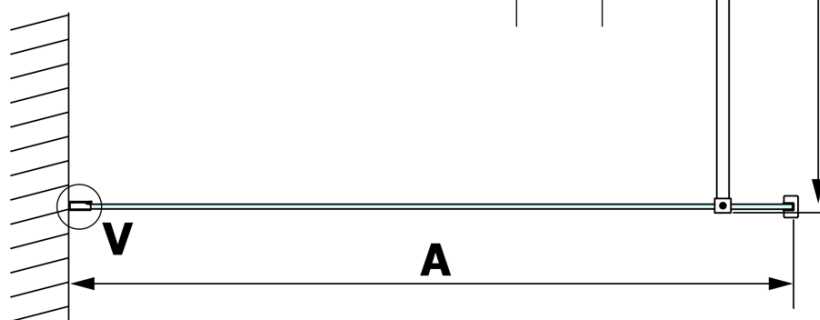

Objednací kód: GX1212

Základné informácie

Značka: Gelco

Séria: VARIO

Rozmery

Šírka: 1200 mm

Výška: 2000 mm

Vlastnosti

Typ výplne: Číre sklo

Úprava skla: Coated glass

Hrúbka skla: 8 mm

Hmotnosť / ks: 65.0 kg

Balenie: 1 ks

Záruka: 3 roky

Technický list

| MODEL | A |
|--------|-----------|
| GX1270 | 685-700 |
| GX1280 | 785-800 |
| GX1290 | 885-900 |
| GX1210 | 985-1000 |
| GX1211 | 1085-1100 |
| GX1212 | 1185-1200 |
| GX1213 | 1285-1300 |
| GX1214 | 1385-1400 |