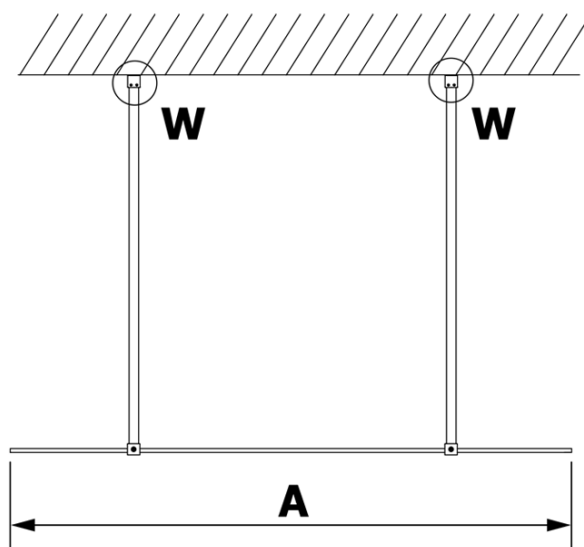

**Objednací kód:** GX1212

**Základné informácie**

**Značka:** Gelco

**Séria:** VARIO

**Rozmery**

**Šírka:** 1200 mm

**Výška:** 2000 mm

**Vlastnosti**

**Typ výplne:** Číre sklo

**Úprava skla:** Coated glass

**Hrúbka skla:** 8 mm

**Hmotnosť / ks:** 65.0 kg

**Balenie:** 1 ks

**Záruka:** 3 roky

Technický list

MODEL	A
GX1270	685-700
GX1280	785-800
GX1290	885-900
GX1210	985-1000
GX1211	1085-1100
GX1212	1185-1200
GX1213	1285-1300
GX1214	1385-1400

MODEL	A
GX1270	679
GX1280	779
GX1290	879
GX1210	979
GX1211	1079
GX1212	1179
GX1213	1279
GX1214	1379