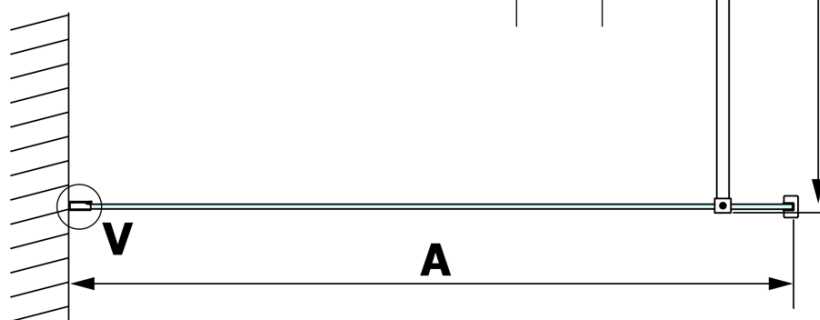

**Objednací kód:** GX1212

**Základné informácie**

**Značka:** Gelco

**Séria:** VARIO

**Rozmery**

**Šírka:** 1200 mm

**Výška:** 2000 mm

**Vlastnosti**

**Typ výplne:** Číre sklo

**Úprava skla:** Coated glass

**Hrúbka skla:** 8 mm

**Hmotnosť / ks:** 65.0 kg

**Balenie:** 1 ks

**Záruka:** 3 roky

Technický list

MODEL	A
GX1270	685-700
GX1280	785-800
GX1290	885-900
GX1210	985-1000
GX1211	1085-1100
GX1212	1185-1200
GX1213	1285-1300
GX1214	1385-1400