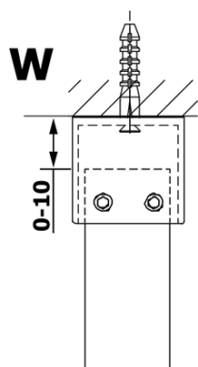

**Objednací kód:** GX1212

**Základné informácie**

**Značka:** Gelco

**Séria:** VARIO

**Rozmery**

**Šírka:** 1200 mm

**Výška:** 2000 mm

**Vlastnosti**

**Typ výplne:** Číre sklo

**Úprava skla:** Coated glass

**Hrúbka skla:** 8 mm

**Hmotnosť / ks:** 65.0 kg

**Balenie:** 1 ks

**Záruka:** 3 roky

Technický list

MODEL	A
GX1270	685-700
GX1280	785-800
GX1290	885-900
GX1210	985-1000
GX1211	1085-1100
GX1212	1185-1200
GX1213	1285-1300
GX1214	1385-1400

MODEL	A
GX1270	679
GX1280	779
GX1290	879
GX1210	979
GX1211	1079
GX1212	1179
GX1213	1279
GX1214	1379