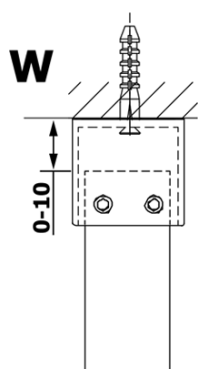

Objednací kód: GX1212

Základné informácie

Značka: Gelco

Séria: VARIO

Rozmery

Šírka: 1200 mm

Výška: 2000 mm

Vlastnosti

Typ výplne: Číre sklo

Úprava skla: Coated glass

Hrúbka skla: 8 mm

Hmotnosť / ks: 65.0 kg

Balenie: 1 ks

Záruka: 3 roky

Technický list

MODEL	A
GX1270	685-700
GX1280	785-800
GX1290	885-900
GX1210	985-1000
GX1211	1085-1100
GX1212	1185-1200
GX1213	1285-1300
GX1214	1385-1400

MODEL	A
GX1270	679
GX1280	779
GX1290	879
GX1210	979
GX1211	1079
GX1212	1179
GX1213	1279
GX1214	1379