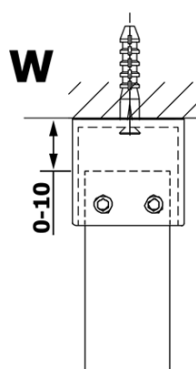

Objednací kód: GX1212

Základné informácie

Značka: Gelco

Séria: VARIO

Rozmery

Šírka: 1200 mm

Výška: 2000 mm

Vlastnosti

Typ výplne: Číre sklo

Úprava skla: Coated glass

Hrúbka skla: 8 mm

Hmotnosť / ks: 65.0 kg

Balenie: 1 ks

Záruka: 3 roky

Technický list

MODEL	A
GX1270	685-700
GX1280	785-800
GX1290	885-900
GX1210	985-1000
GX1211	1085-1100
GX1212	1185-1200
GX1213	1285-1300
GX1214	1385-1400

MODEL	A
GX1270	679
GX1280	779
GX1290	879
GX1210	979
GX1211	1079
GX1212	1179
GX1213	1279
GX1214	1379