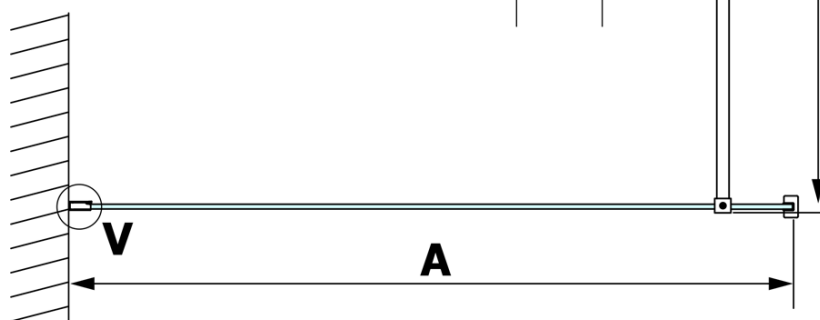

Objednací kód: GX1212

Základné informácie

Značka: Gelco

Séria: VARIO

Rozmery

Šírka: 1200 mm

Výška: 2000 mm

Vlastnosti

Typ výplne: Číre sklo

Úprava skla: Coated glass

Hrúbka skla: 8 mm

Hmotnosť / ks: 65.0 kg

Balenie: 1 ks

Záruka: 3 roky

Technický list

MODEL	A
GX1270	685-700
GX1280	785-800
GX1290	885-900
GX1210	985-1000
GX1211	1085-1100
GX1212	1185-1200
GX1213	1285-1300
GX1214	1385-1400