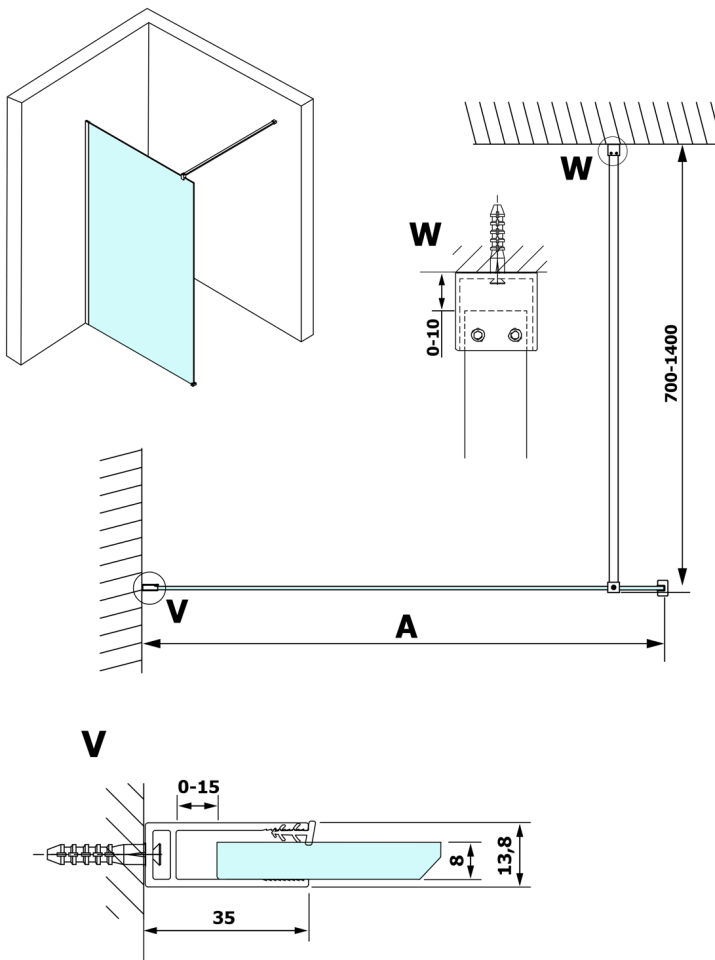

Objednací kód: GX1212

**Rozměry**

Šířka: 1200 mm  
 Výška: 2000 mm

**Vlastnosti**

Záruka: 3 roky

**Technický list**

MODEL	A
GX1270	685-700
GX1280	785-800
GX1290	885-900
GX1210	985-1000
GX1211	1085-1100
GX1212	1185-1200
GX1213	1285-1300
GX1214	1385-1400

MODEL	A
GX1270	679
GX1280	779
GX1290	879
GX1210	979
GX1211	1079
GX1212	1179
GX1213	1279
GX1214	1379