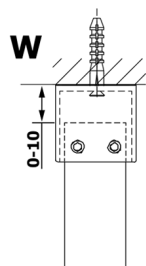

Objednací kód: GX1212

**Rozměry**

Šířka: 1200 mm  
 Výška: 2000 mm

**Vlastnosti**

Záruka: 3 roky

**Technický list**

MODEL	A
GX1270	685-700
GX1280	785-800
GX1290	885-900
GX1210	985-1000
GX1211	1085-1100
GX1212	1185-1200
GX1213	1285-1300
GX1214	1385-1400

MODEL	A
GX1270	679
GX1280	779
GX1290	879
GX1210	979
GX1211	1079
GX1212	1179
GX1213	1279
GX1214	1379