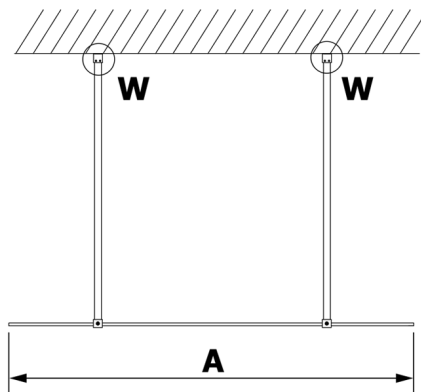

Objednací kód: GX1212

**Rozměry**

Šířka: 1200 mm  
 Výška: 2000 mm

**Vlastnosti**

Záruka: 3 roky

**Technický list**

MODEL	A
GX1270	685-700
GX1280	785-800
GX1290	885-900
GX1210	985-1000
GX1211	1085-1100
GX1212	1185-1200
GX1213	1285-1300
GX1214	1385-1400

MODEL	A
GX1270	679
GX1280	779
GX1290	879
GX1210	979
GX1211	1079
GX1212	1179
GX1213	1279
GX1214	1379