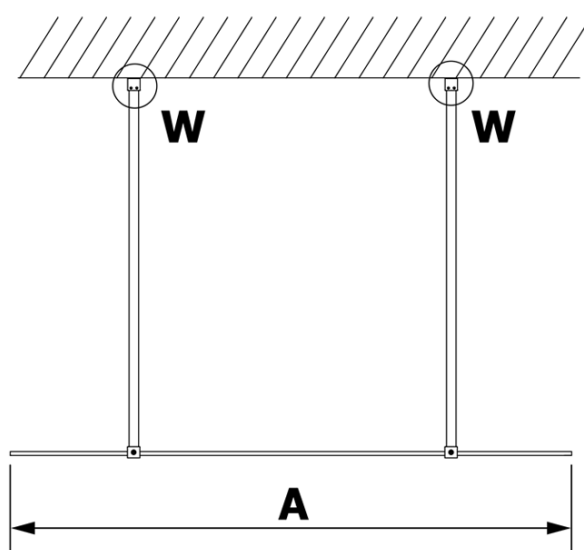

Objednací kód: GX1211

Základné informácie

Značka: Gelco

Séria: VARIO

Rozmery

Šírka: 1100 mm

Výška: 2000 mm

Vlastnosti

Typ výplne: Číre sklo

Úprava skla: Coated glass

Hrúbka skla: 8 mm

Hmotnosť / ks: 57.0 kg

Balenie: 1 ks

Záruka: 3 roky

Technický list

MODEL	A
GX1270	685-700
GX1280	785-800
GX1290	885-900
GX1210	985-1000
GX1211	1085-1100
GX1212	1185-1200
GX1213	1285-1300
GX1214	1385-1400

MODEL	A
GX1270	679
GX1280	779
GX1290	879
GX1210	979
GX1211	1079
GX1212	1179
GX1213	1279
GX1214	1379