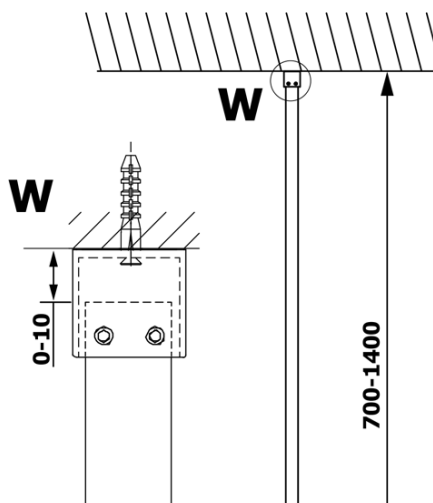

Objednací kód: GX1211

Základné informácie

Značka: Gelco

Séria: VARIO

Rozmery

Šírka: 1100 mm

Výška: 2000 mm

Vlastnosti

Typ výplne: Číre sklo

Úprava skla: Coated glass

Hrúbka skla: 8 mm

Hmotnosť / ks: 57.0 kg

Balenie: 1 ks

Záruka: 3 roky

Technický list

MODEL	A
GX1270	685-700
GX1280	785-800
GX1290	885-900
GX1210	985-1000
GX1211	1085-1100
GX1212	1185-1200
GX1213	1285-1300
GX1214	1385-1400

MODEL	A
GX1270	679
GX1280	779
GX1290	879
GX1210	979
GX1211	1079
GX1212	1179
GX1213	1279
GX1214	1379