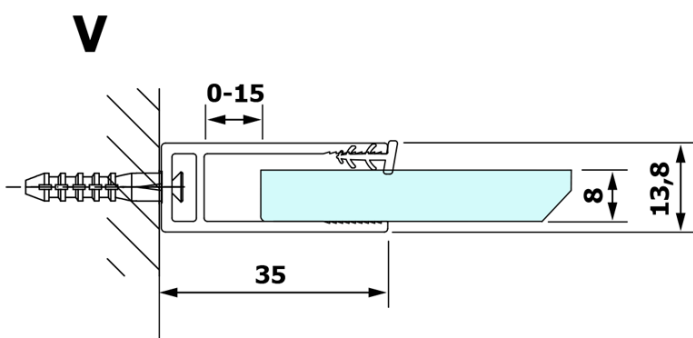

Objednací kód: GX1211

Základné informácie

Značka: Gelco

Séria: VARIO

Rozmery

Šírka: 1100 mm

Výška: 2000 mm

Vlastnosti

Typ výplne: Číre sklo

Úprava skla: Coated glass

Hrúbka skla: 8 mm

Hmotnosť / ks: 57.0 kg

Balenie: 1 ks

Záruka: 3 roky

Technický list

MODEL	A
GX1270	685-700
GX1280	785-800
GX1290	885-900
GX1210	985-1000
GX1211	1085-1100
GX1212	1185-1200
GX1213	1285-1300
GX1214	1385-1400

MODEL	A
GX1270	679
GX1280	779
GX1290	879
GX1210	979
GX1211	1079
GX1212	1179
GX1213	1279
GX1214	1379