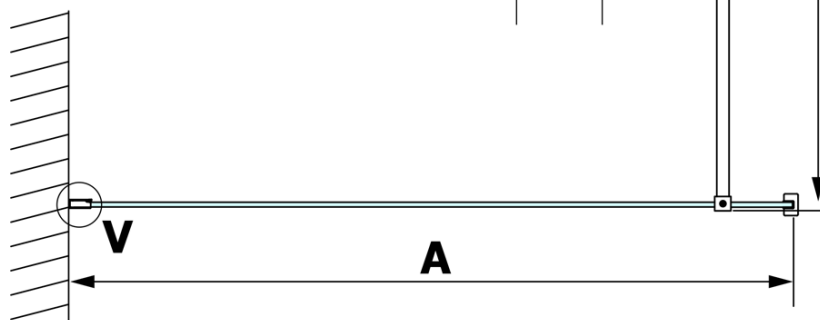

Objednací kód: GX1211

Základné informácie

Značka: Gelco

Séria: VARIO

Rozmery

Šírka: 1100 mm

Výška: 2000 mm

Vlastnosti

Typ výplne: Číre sklo

Úprava skla: Coated glass

Hrúbka skla: 8 mm

Hmotnosť / ks: 57.0 kg

Balenie: 1 ks

Záruka: 3 roky

Technický list

MODEL	A
GX1270	685-700
GX1280	785-800
GX1290	885-900
GX1210	985-1000
GX1211	1085-1100
GX1212	1185-1200
GX1213	1285-1300
GX1214	1385-1400