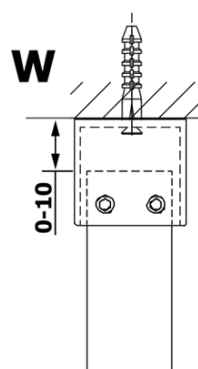

Objednací kód: GX1211

Základné informácie

Značka: Gelco

Séria: VARIO

Rozmery

Šírka: 1100 mm

Výška: 2000 mm

Vlastnosti

Typ výplne: Číre sklo

Úprava skla: Coated glass

Hrúbka skla: 8 mm

Hmotnosť / ks: 57.0 kg

Balenie: 1 ks

Záruka: 3 roky

Technický list

MODEL	A
GX1270	685-700
GX1280	785-800
GX1290	885-900
GX1210	985-1000
GX1211	1085-1100
GX1212	1185-1200
GX1213	1285-1300
GX1214	1385-1400

MODEL	A
GX1270	679
GX1280	779
GX1290	879
GX1210	979
GX1211	1079
GX1212	1179
GX1213	1279
GX1214	1379