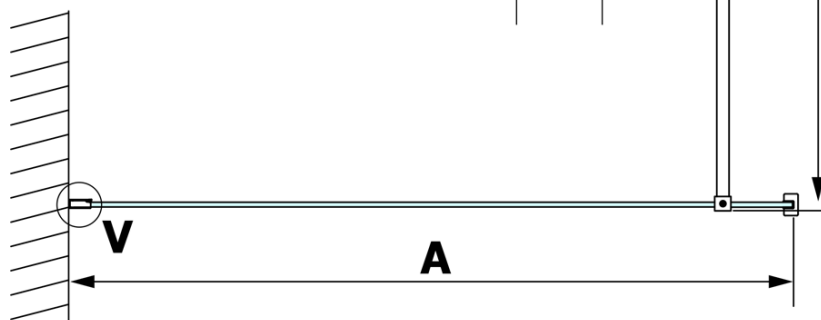

Objednací kód: GX1211

Základné informácie

Značka: Gelco
Séria: VARIO

Rozmery

Šírka: 1100 mm
Výška: 2000 mm

Vlastnosti

Typ výplne: Číre sklo
Úprava skla: Coated glass
Hrúbka skla: 8 mm
Hmotnosť / ks: 57.0 kg
Balenie: 1 ks
Záruka: 3 roky

Technický list

MODEL	A
GX1270	685-700
GX1280	785-800
GX1290	885-900
GX1210	985-1000
GX1211	1085-1100
GX1212	1185-1200
GX1213	1285-1300
GX1214	1385-1400

MODEL	A
GX1270	679
GX1280	779
GX1290	879
GX1210	979
GX1211	1079
GX1212	1179
GX1213	1279
GX1214	1379