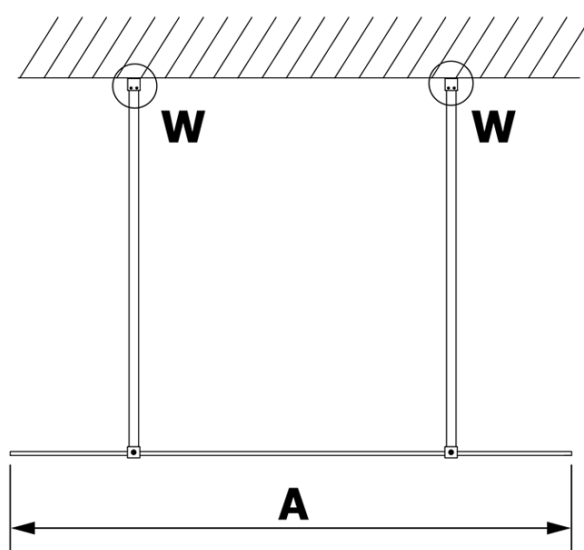

Objednací kód: GX1211

Základné informácie

Značka: Gelco
Séria: VARIO

Rozmery

Šírka: 1100 mm
Výška: 2000 mm

Vlastnosti

Typ výplne: Číre sklo
Úprava skla: Coated glass
Hrúbka skla: 8 mm
Hmotnosť / ks: 57.0 kg
Balenie: 1 ks
Záruka: 3 roky

Technický list

MODEL	A
GX1270	685-700
GX1280	785-800
GX1290	885-900
GX1210	985-1000
GX1211	1085-1100
GX1212	1185-1200
GX1213	1285-1300
GX1214	1385-1400

MODEL	A
GX1270	679
GX1280	779
GX1290	879
GX1210	979
GX1211	1079
GX1212	1179
GX1213	1279
GX1214	1379