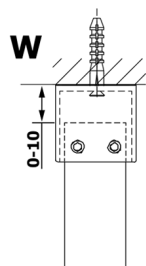

Objednací kód: GX1211

Rozměry

Šířka: 1100 mm
 Výška: 2000 mm

Vlastnosti

Záruka: 3 roky

Technický list

MODEL	A
GX1270	685-700
GX1280	785-800
GX1290	885-900
GX1210	985-1000
GX1211	1085-1100
GX1212	1185-1200
GX1213	1285-1300
GX1214	1385-1400

MODEL	A
GX1270	679
GX1280	779
GX1290	879
GX1210	979
GX1211	1079
GX1212	1179
GX1213	1279
GX1214	1379