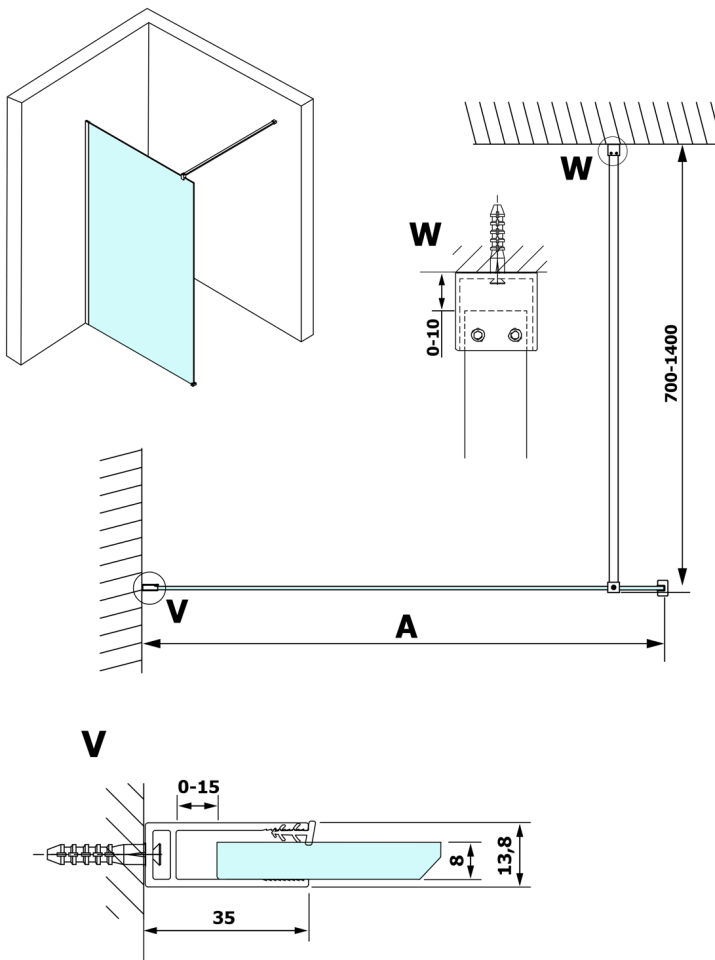

Objednací kód: GX1211

Rozměry

Šířka: 1100 mm
 Výška: 2000 mm

Vlastnosti

Záruka: 3 roky

Technický list

MODEL	A
GX1270	685-700
GX1280	785-800
GX1290	885-900
GX1210	985-1000
GX1211	1085-1100
GX1212	1185-1200
GX1213	1285-1300
GX1214	1385-1400

MODEL	A
GX1270	679
GX1280	779
GX1290	879
GX1210	979
GX1211	1079
GX1212	1179
GX1213	1279
GX1214	1379