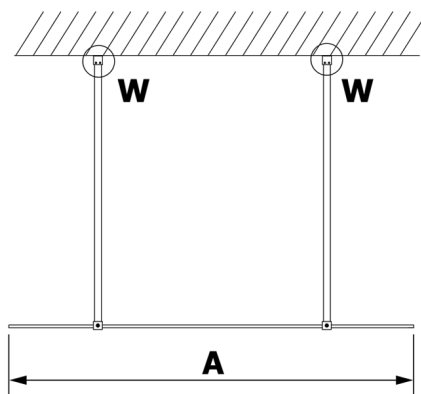

Objednací kód: GX1211

Rozměry

Šířka: 1100 mm
 Výška: 2000 mm

Vlastnosti

Záruka: 3 roky

Technický list

MODEL	A
GX1270	685-700
GX1280	785-800
GX1290	885-900
GX1210	985-1000
GX1211	1085-1100
GX1212	1185-1200
GX1213	1285-1300
GX1214	1385-1400

MODEL	A
GX1270	679
GX1280	779
GX1290	879
GX1210	979
GX1211	1079
GX1212	1179
GX1213	1279
GX1214	1379