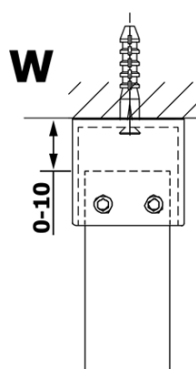

Objednací kód: GX1210

Základné informácie

Značka: Gelco

Séria: VARIO

Rozmery

Šírka: 1000 mm

Výška: 2000 mm

Vlastnosti

Typ výplne: Číre sklo

Úprava skla: Coated glass

Hrúbka skla: 8 mm

Hmotnosť / ks: 44.0 kg

Balenie: 1 ks

Záruka: 3 roky

Technický list

MODEL	A
GX1270	685-700
GX1280	785-800
GX1290	885-900
GX1210	985-1000

MODEL	A
GX1270	685-700
GX1280	785-800
GX1290	885-900
GX1210	985-1000
GX1211	1085-1100
GX1212	1185-1200
GX1213	1285-1300
GX1214	1385-1400

MODEL	A
GX1270	679
GX1280	779
GX1290	879
GX1210	979
GX1211	1079
GX1212	1179
GX1213	1279
GX1214	1379