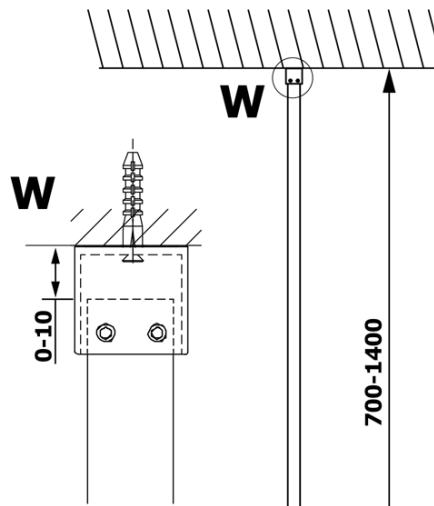

Objednací kód: GX1210

Základné informácie

Značka: Gelco

Séria: VARIO

Rozmery

Šírka: 1000 mm

Výška: 2000 mm

Vlastnosti

Typ výplne: Číre sklo

Úprava skla: Coated glass

Hrúbka skla: 8 mm

Hmotnosť / ks: 44.0 kg

Balenie: 1 ks

Záruka: 3 roky

Technický list

MODEL	A
GX1270	685-700
GX1280	785-800
GX1290	885-900
GX1210	985-1000

MODEL	A
GX1270	685-700
GX1280	785-800
GX1290	885-900
GX1210	985-1000
GX1211	1085-1100
GX1212	1185-1200
GX1213	1285-1300
GX1214	1385-1400

MODEL	A
GX1270	679
GX1280	779
GX1290	879
GX1210	979
GX1211	1079
GX1212	1179
GX1213	1279
GX1214	1379