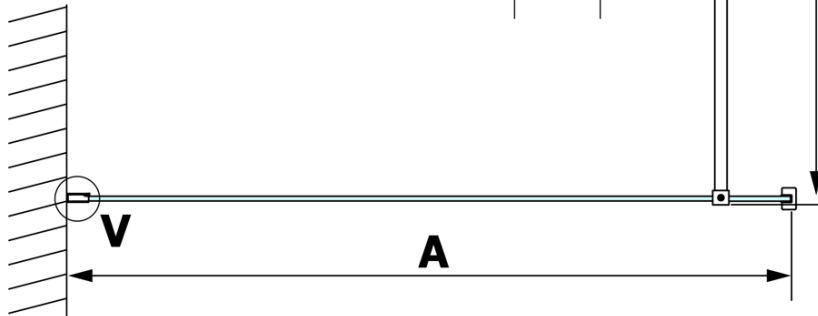

Objednací kód: GX1210

Základné informácie

Značka: Gelco

Séria: VARIO

Rozmery

Šírka: 1000 mm

Výška: 2000 mm

Vlastnosti

Typ výplne: Číre sklo

Úprava skla: Coated glass

Hrúbka skla: 8 mm

Hmotnosť / ks: 44.0 kg

Balenie: 1 ks

Záruka: 3 roky

Technický list

MODEL	A
GX1270	685-700
GX1280	785-800
GX1290	885-900
GX1210	985-1000

MODEL	A
GX1270	685-700
GX1280	785-800
GX1290	885-900
GX1210	985-1000
GX1211	1085-1100
GX1212	1185-1200
GX1213	1285-1300
GX1214	1385-1400

MODEL	A
GX1270	679
GX1280	779
GX1290	879
GX1210	979
GX1211	1079
GX1212	1179
GX1213	1279
GX1214	1379