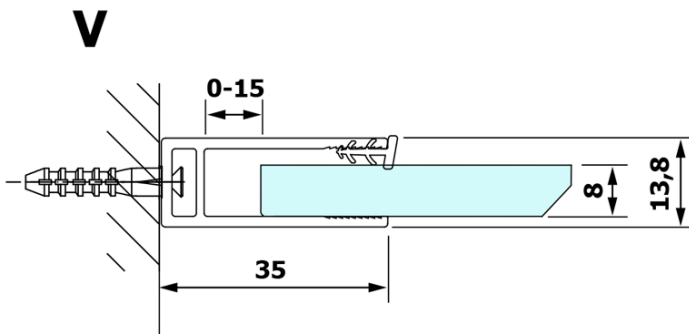

## Rozmery

Šírka: 1000 mm  
Výška: 2000 mm

## Vlastnosti

Typ výplne: Číre sklo  
Úprava skla: Coated glass  
Hrúbka skla: 8 mm  
Hmotnosť / ks: 44.0 kg  
Balenie: 1 ks  
Záruka: 3 roky

Technický list

MODEL	A
GX1270	685-700
GX1280	785-800
GX1290	885-900
GX1210	985-1000

MODEL	A
GX1270	685-700
GX1280	785-800
GX1290	885-900
GX1210	985-1000
GX1211	1085-1100
GX1212	1185-1200
GX1213	1285-1300
GX1214	1385-1400

MODEL	A
GX1270	679
GX1280	779
GX1290	879
GX1210	979
GX1211	1079
GX1212	1179
GX1213	1279
GX1214	1379