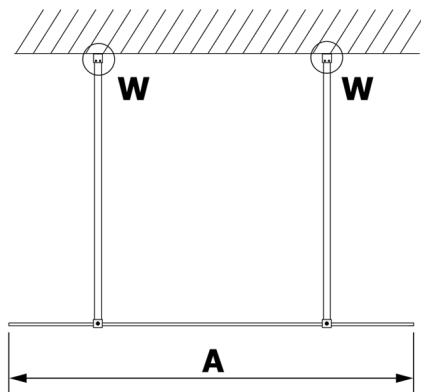

Objednací kód: GX1210

Rozměry

Šířka: 1000 mm
 Výška: 2000 mm

Vlastnosti

Záruka: 3 roky

Technický list

MODEL	A
GX1270	685-700
GX1280	785-800
GX1290	885-900
GX1210	985-1000

MODEL	A
GX1270	685-700
GX1280	785-800
GX1290	885-900
GX1210	985-1000
GX1211	1085-1100
GX1212	1185-1200
GX1213	1285-1300
GX1214	1385-1400

MODEL	A
GX1270	679
GX1280	779
GX1290	879
GX1210	979
GX1211	1079
GX1212	1179
GX1213	1279
GX1214	1379