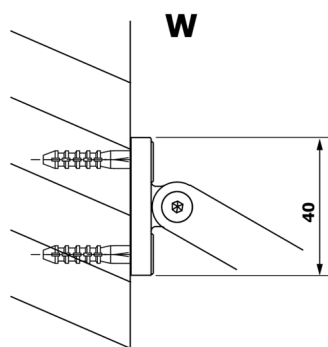

Objednací kód: GX1210

Rozměry

Šířka: 1000 mm
 Výška: 2000 mm

Vlastnosti

Záruka: 3 roky

Technický list

MODEL	A
GX1270	685-700
GX1280	785-800
GX1290	885-900
GX1210	985-1000

MODEL	A
GX1270	685-700
GX1280	785-800
GX1290	885-900
GX1210	985-1000
GX1211	1085-1100
GX1212	1185-1200
GX1213	1285-1300
GX1214	1385-1400

MODEL	A
GX1270	679
GX1280	779
GX1290	879
GX1210	979
GX1211	1079
GX1212	1179
GX1213	1279
GX1214	1379