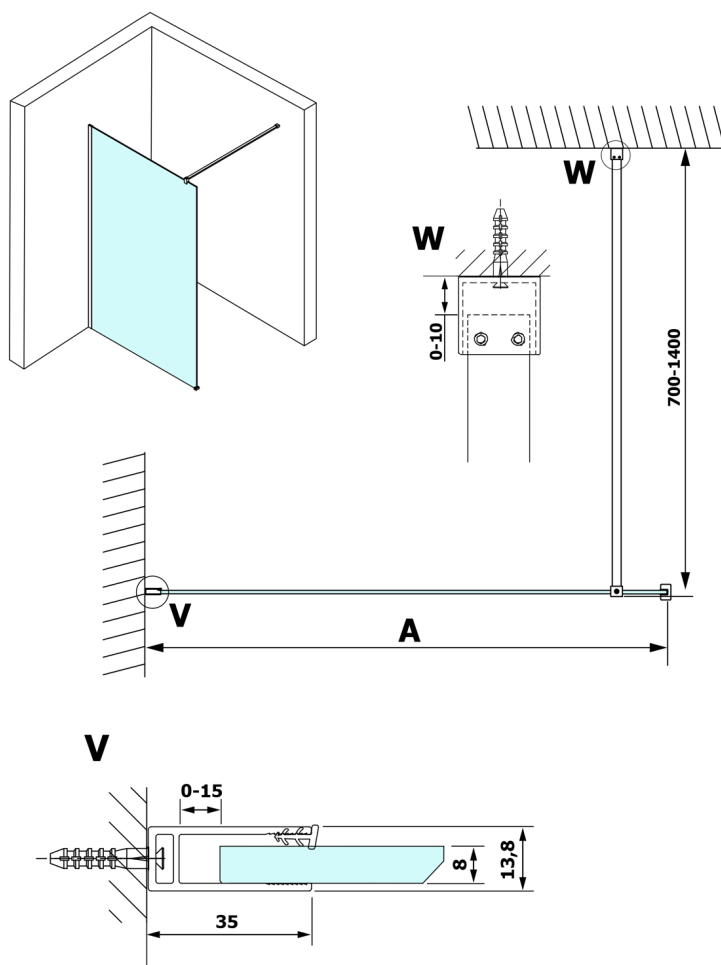

Objednací kód: GX1210

Rozměry

Šířka: 1000 mm
 Výška: 2000 mm

Vlastnosti

Záruka: 3 roky

Technický list

MODEL	A
GX1270	685-700
GX1280	785-800
GX1290	885-900
GX1210	985-1000

MODEL	A
GX1270	685-700
GX1280	785-800
GX1290	885-900
GX1210	985-1000
GX1211	1085-1100
GX1212	1185-1200
GX1213	1285-1300
GX1214	1385-1400

MODEL	A
GX1270	679
GX1280	779
GX1290	879
GX1210	979
GX1211	1079
GX1212	1179
GX1213	1279
GX1214	1379