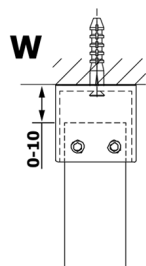

Objednací kód: GX1210

Rozměry

Šířka: 1000 mm
 Výška: 2000 mm

Vlastnosti

Záruka: 3 roky

Technický list

MODEL	A
GX1270	685-700
GX1280	785-800
GX1290	885-900
GX1210	985-1000

MODEL	A
GX1270	685-700
GX1280	785-800
GX1290	885-900
GX1210	985-1000
GX1211	1085-1100
GX1212	1185-1200
GX1213	1285-1300
GX1214	1385-1400

MODEL	A
GX1270	679
GX1280	779
GX1290	879
GX1210	979
GX1211	1079
GX1212	1179
GX1213	1279
GX1214	1379