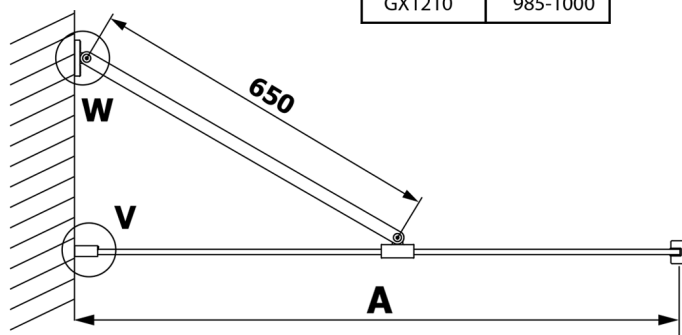

Objednací kód: GX1210

Rozměry

Šířka: 1000 mm
 Výška: 2000 mm

Vlastnosti

Záruka: 3 roky

Technický list

MODEL	A
GX1270	685-700
GX1280	785-800
GX1290	885-900
GX1210	985-1000

MODEL	A
GX1270	685-700
GX1280	785-800
GX1290	885-900
GX1210	985-1000
GX1211	1085-1100
GX1212	1185-1200
GX1213	1285-1300
GX1214	1385-1400

MODEL	A
GX1270	679
GX1280	779
GX1290	879
GX1210	979
GX1211	1079
GX1212	1179
GX1213	1279
GX1214	1379