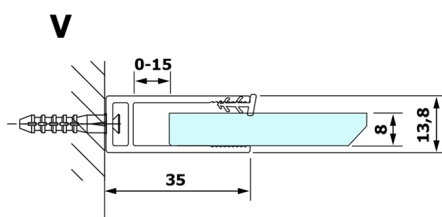

Objednací kód: GX1210

Rozměry

Šířka: 1000 mm
 Výška: 2000 mm

Vlastnosti

Záruka: 3 roky

Technický list

MODEL	A
GX1270	685-700
GX1280	785-800
GX1290	885-900
GX1210	985-1000

MODEL	A
GX1270	685-700
GX1280	785-800
GX1290	885-900
GX1210	985-1000
GX1211	1085-1100
GX1212	1185-1200
GX1213	1285-1300
GX1214	1385-1400

MODEL	A
GX1270	679
GX1280	779
GX1290	879
GX1210	979
GX1211	1079
GX1212	1179
GX1213	1279
GX1214	1379