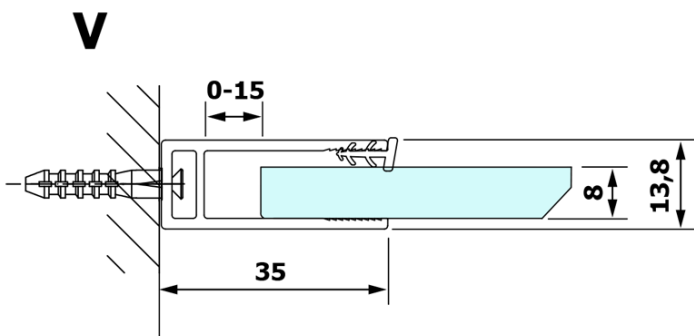

Objednací kód: GX1290

Základné informácie

Značka: Gelco

Séria: VARIO

Rozmery

Šírka: 900 mm

Výška: 2000 mm

Vlastnosti

Typ výplne: Číre sklo

Úprava skla: Coated glass

Hrúbka skla: 8 mm

Hmotnosť / ks: 38.0 kg

Balenie: 1 ks

Záruka: 3 roky

Technický list

MODEL	A
GX1270	685-700
GX1280	785-800
GX1290	885-900
GX1210	985-1000

MODEL	A
GX1270	685-700
GX1280	785-800
GX1290	885-900
GX1210	985-1000
GX1211	1085-1100
GX1212	1185-1200
GX1213	1285-1300
GX1214	1385-1400

MODEL	A
GX1270	679
GX1280	779
GX1290	879
GX1210	979
GX1211	1079
GX1212	1179
GX1213	1279
GX1214	1379