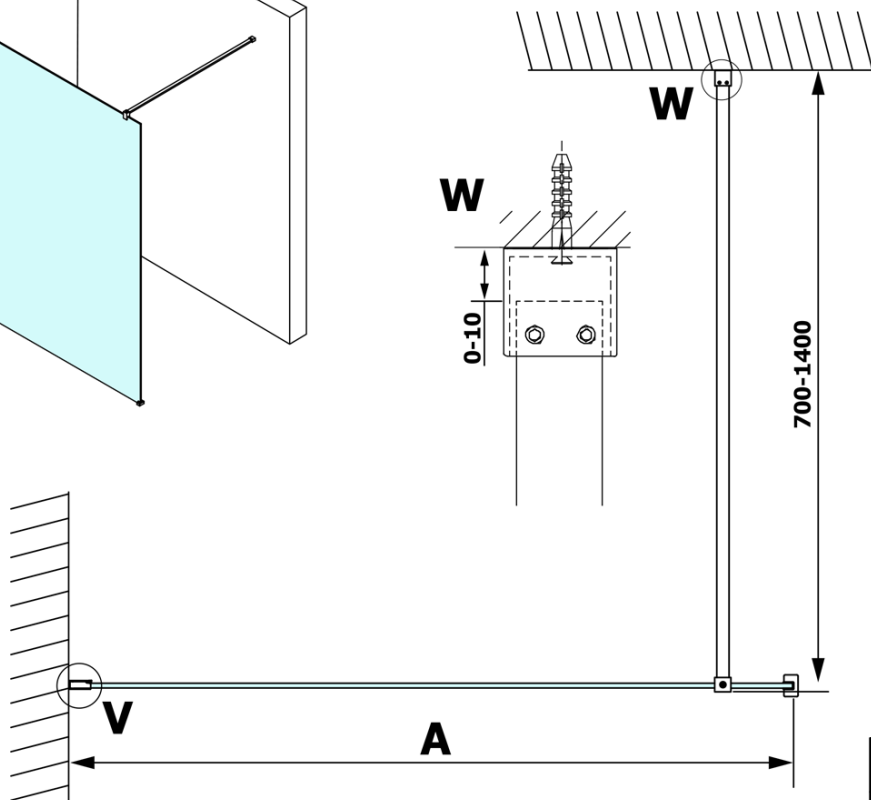

Objednací kód: GX1290

Základné informácie

Značka: Gelco

Séria: VARIO

Rozmery

Šírka: 900 mm

Výška: 2000 mm

Vlastnosti

Typ výplne: Číre sklo

Úprava skla: Coated glass

Hrúbka skla: 8 mm

Hmotnosť / ks: 38.0 kg

Balenie: 1 ks

Záruka: 3 roky

Technický list

MODEL	A
GX1270	685-700
GX1280	785-800
GX1290	885-900
GX1210	985-1000

MODEL	A
GX1270	685-700
GX1280	785-800
GX1290	885-900
GX1210	985-1000
GX1211	1085-1100
GX1212	1185-1200
GX1213	1285-1300
GX1214	1385-1400

MODEL	A
GX1270	679
GX1280	779
GX1290	879
GX1210	979
GX1211	1079
GX1212	1179
GX1213	1279
GX1214	1379