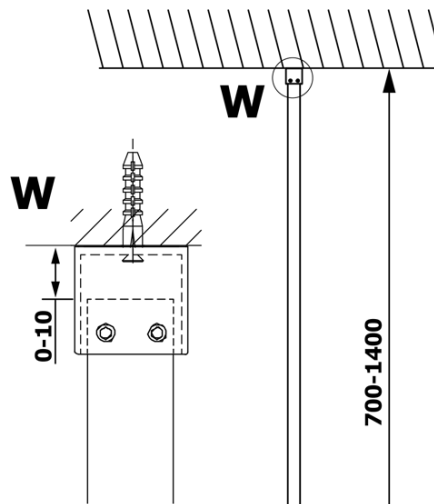

Objednací kód: GX1290

Základné informácie

Značka: Gelco

Séria: VARIO

Rozmery

Šírka: 900 mm

Výška: 2000 mm

Vlastnosti

Typ výplne: Číre sklo

Úprava skla: Coated glass

Hrúbka skla: 8 mm

Hmotnosť / ks: 38.0 kg

Balenie: 1 ks

Záruka: 3 roky

Technický list

MODEL	A
GX1270	685-700
GX1280	785-800
GX1290	885-900
GX1210	985-1000

MODEL	A
GX1270	685-700
GX1280	785-800
GX1290	885-900
GX1210	985-1000
GX1211	1085-1100
GX1212	1185-1200
GX1213	1285-1300
GX1214	1385-1400

MODEL	A
GX1270	679
GX1280	779
GX1290	879
GX1210	979
GX1211	1079
GX1212	1179
GX1213	1279
GX1214	1379