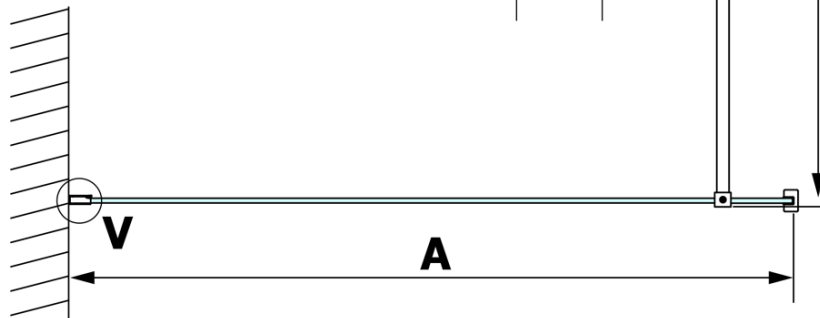

Objednací kód: GX1290

Základné informácie

Značka: Gelco

Séria: VARIO

Rozmery

Šírka: 900 mm

Výška: 2000 mm

Vlastnosti

Typ výplne: Číre sklo

Úprava skla: Coated glass

Hrúbka skla: 8 mm

Hmotnosť / ks: 38.0 kg

Balenie: 1 ks

Záruka: 3 roky

Technický list

MODEL	A
GX1270	685-700
GX1280	785-800
GX1290	885-900
GX1210	985-1000

MODEL	A
GX1270	685-700
GX1280	785-800
GX1290	885-900
GX1210	985-1000
GX1211	1085-1100
GX1212	1185-1200
GX1213	1285-1300
GX1214	1385-1400

MODEL	A
GX1270	679
GX1280	779
GX1290	879
GX1210	979
GX1211	1079
GX1212	1179
GX1213	1279
GX1214	1379