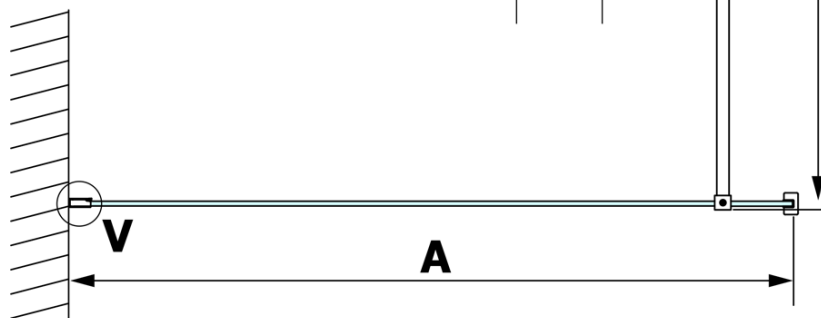

**Objednací kód:** GX1290

**Základné informácie**

**Značka:** Gelco

**Séria:** VARIO

**Rozmery**

**Šírka:** 900 mm

**Výška:** 2000 mm

**Vlastnosti**

**Typ výplne:** Číre sklo

**Úprava skla:** Coated glass

**Hrúbka skla:** 8 mm

**Hmotnosť / ks:** 38.0 kg

**Balenie:** 1 ks

**Záruka:** 3 roky

Technický list

MODEL	A
GX1270	685-700
GX1280	785-800
GX1290	885-900
GX1210	985-1000

MODEL	A
GX1270	685-700
GX1280	785-800
GX1290	885-900
GX1210	985-1000
GX1211	1085-1100
GX1212	1185-1200
GX1213	1285-1300
GX1214	1385-1400

MODEL	A
GX1270	679
GX1280	779
GX1290	879
GX1210	979
GX1211	1079
GX1212	1179
GX1213	1279
GX1214	1379