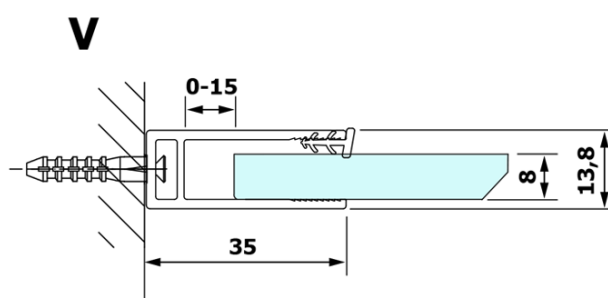

**Objednací kód:** GX1290

**Základné informácie**

**Značka:** Gelco

**Séria:** VARIO

**Rozmery**

**Šírka:** 900 mm

**Výška:** 2000 mm

**Vlastnosti**

**Typ výplne:** Číre sklo

**Úprava skla:** Coated glass

**Hrúbka skla:** 8 mm

**Hmotnosť / ks:** 38.0 kg

**Balenie:** 1 ks

**Záruka:** 3 roky

Technický list

MODEL	A
GX1270	685-700
GX1280	785-800
GX1290	885-900
GX1210	985-1000

MODEL	A
GX1270	685-700
GX1280	785-800
GX1290	885-900
GX1210	985-1000
GX1211	1085-1100
GX1212	1185-1200
GX1213	1285-1300
GX1214	1385-1400

MODEL	A
GX1270	679
GX1280	779
GX1290	879
GX1210	979
GX1211	1079
GX1212	1179
GX1213	1279
GX1214	1379