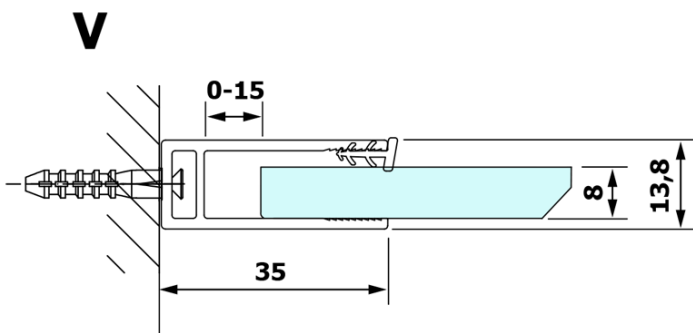

**Objednací kód:** GX1290

**Základné informácie**

**Značka:** Gelco

**Séria:** VARIO

**Rozmery**

**Šírka:** 900 mm

**Výška:** 2000 mm

**Vlastnosti**

**Typ výplne:** Číre sklo

**Úprava skla:** Coated glass

**Hrúbka skla:** 8 mm

**Hmotnosť / ks:** 38.0 kg

**Balenie:** 1 ks

**Záruka:** 3 roky

Technický list

MODEL	A
GX1270	685-700
GX1280	785-800
GX1290	885-900
GX1210	985-1000

MODEL	A
GX1270	685-700
GX1280	785-800
GX1290	885-900
GX1210	985-1000
GX1211	1085-1100
GX1212	1185-1200
GX1213	1285-1300
GX1214	1385-1400

MODEL	A
GX1270	679
GX1280	779
GX1290	879
GX1210	979
GX1211	1079
GX1212	1179
GX1213	1279
GX1214	1379