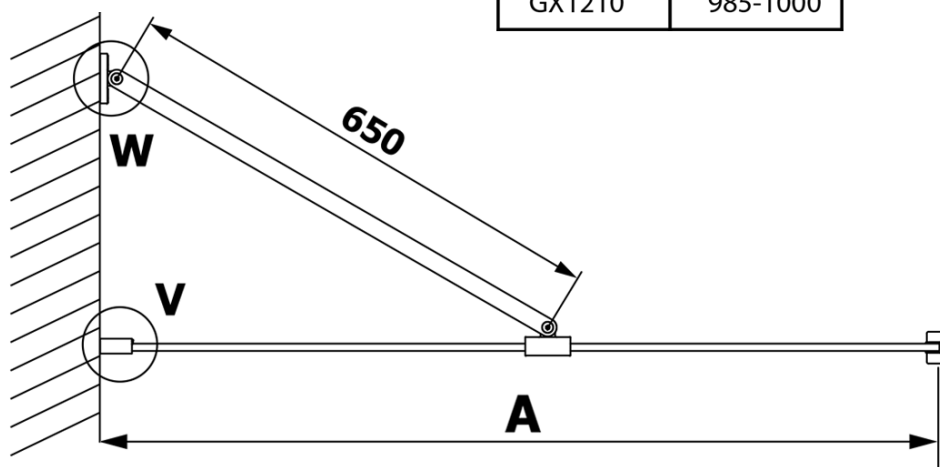

**Objednací kód:** GX1290

**Základné informácie**

**Značka:** Gelco

**Séria:** VARIO

**Rozmery**

**Šírka:** 900 mm

**Výška:** 2000 mm

**Vlastnosti**

**Typ výplne:** Číre sklo

**Úprava skla:** Coated glass

**Hrúbka skla:** 8 mm

**Hmotnosť / ks:** 38.0 kg

**Balenie:** 1 ks

**Záruka:** 3 roky

Technický list

MODEL	A
GX1270	685-700
GX1280	785-800
GX1290	885-900
GX1210	985-1000

MODEL	A
GX1270	685-700
GX1280	785-800
GX1290	885-900
GX1210	985-1000
GX1211	1085-1100
GX1212	1185-1200
GX1213	1285-1300
GX1214	1385-1400

MODEL	A
GX1270	679
GX1280	779
GX1290	879
GX1210	979
GX1211	1079
GX1212	1179
GX1213	1279
GX1214	1379