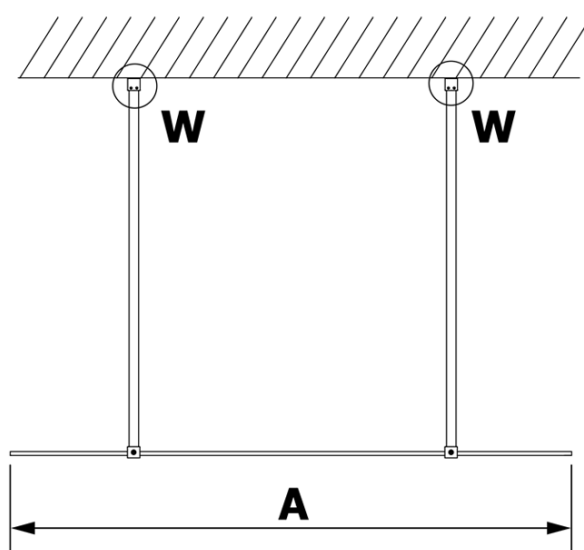

**Objednací kód:** GX1290

**Základné informácie**

**Značka:** Gelco

**Séria:** VARIO

**Rozmery**

**Šírka:** 900 mm

**Výška:** 2000 mm

**Vlastnosti**

**Typ výplne:** Číre sklo

**Úprava skla:** Coated glass

**Hrúbka skla:** 8 mm

**Hmotnosť / ks:** 38.0 kg

**Balenie:** 1 ks

**Záruka:** 3 roky

Technický list

MODEL	A
GX1270	685-700
GX1280	785-800
GX1290	885-900
GX1210	985-1000

MODEL	A
GX1270	685-700
GX1280	785-800
GX1290	885-900
GX1210	985-1000
GX1211	1085-1100
GX1212	1185-1200
GX1213	1285-1300
GX1214	1385-1400

MODEL	A
GX1270	679
GX1280	779
GX1290	879
GX1210	979
GX1211	1079
GX1212	1179
GX1213	1279
GX1214	1379