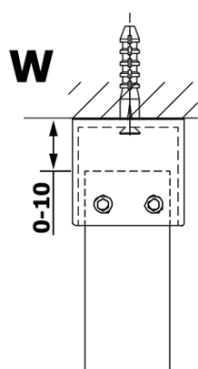

**Objednací kód:** GX1290

**Základné informácie**

**Značka:** Gelco

**Séria:** VARIO

**Rozmery**

**Šírka:** 900 mm

**Výška:** 2000 mm

**Vlastnosti**

**Typ výplne:** Číre sklo

**Úprava skla:** Coated glass

**Hrúbka skla:** 8 mm

**Hmotnosť / ks:** 38.0 kg

**Balenie:** 1 ks

**Záruka:** 3 roky

Technický list

MODEL	A
GX1270	685-700
GX1280	785-800
GX1290	885-900
GX1210	985-1000

MODEL	A
GX1270	685-700
GX1280	785-800
GX1290	885-900
GX1210	985-1000
GX1211	1085-1100
GX1212	1185-1200
GX1213	1285-1300
GX1214	1385-1400

MODEL	A
GX1270	679
GX1280	779
GX1290	879
GX1210	979
GX1211	1079
GX1212	1179
GX1213	1279
GX1214	1379