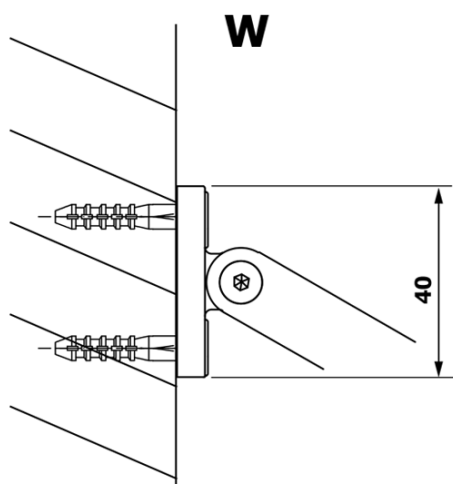

**Objednací kód:** GX1290

**Základné informácie**

**Značka:** Gelco

**Séria:** VARIO

**Rozmery**

**Šírka:** 900 mm

**Výška:** 2000 mm

**Vlastnosti**

**Typ výplne:** Číre sklo

**Úprava skla:** Coated glass

**Hrúbka skla:** 8 mm

**Hmotnosť / ks:** 38.0 kg

**Balenie:** 1 ks

**Záruka:** 3 roky

Technický list

MODEL	A
GX1270	685-700
GX1280	785-800
GX1290	885-900
GX1210	985-1000

MODEL	A
GX1270	685-700
GX1280	785-800
GX1290	885-900
GX1210	985-1000
GX1211	1085-1100
GX1212	1185-1200
GX1213	1285-1300
GX1214	1385-1400

MODEL	A
GX1270	679
GX1280	779
GX1290	879
GX1210	979
GX1211	1079
GX1212	1179
GX1213	1279
GX1214	1379