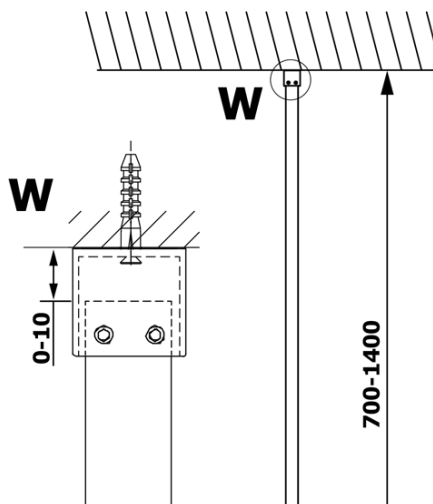

**Objednací kód:** GX1290

**Základné informácie**

**Značka:** Gelco

**Séria:** VARIO

**Rozmery**

**Šírka:** 900 mm

**Výška:** 2000 mm

**Vlastnosti**

**Typ výplne:** Číre sklo

**Úprava skla:** Coated glass

**Hrúbka skla:** 8 mm

**Hmotnosť / ks:** 38.0 kg

**Balenie:** 1 ks

**Záruka:** 3 roky

Technický list

MODEL	A
GX1270	685-700
GX1280	785-800
GX1290	885-900
GX1210	985-1000

MODEL	A
GX1270	685-700
GX1280	785-800
GX1290	885-900
GX1210	985-1000
GX1211	1085-1100
GX1212	1185-1200
GX1213	1285-1300
GX1214	1385-1400

MODEL	A
GX1270	679
GX1280	779
GX1290	879
GX1210	979
GX1211	1079
GX1212	1179
GX1213	1279
GX1214	1379