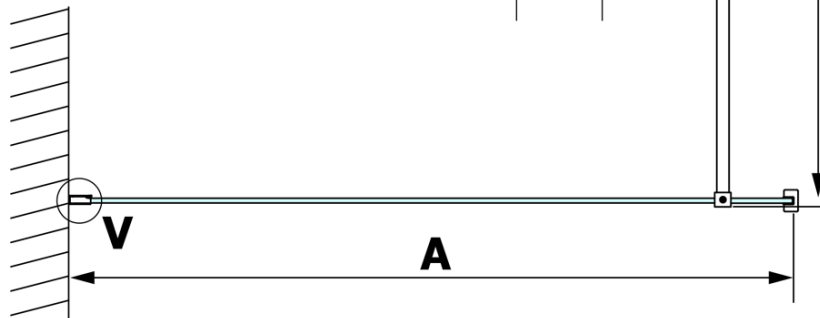

Objednací kód: GX1290

Základné informácie

Značka: Gelco

Séria: VARIO

Rozmery

Šírka: 900 mm

Výška: 2000 mm

Vlastnosti

Typ výplne: Číre sklo

Úprava skla: Coated glass

Hrúbka skla: 8 mm

Hmotnosť / ks: 38.0 kg

Balenie: 1 ks

Záruka: 3 roky

Technický list

| MODEL | A |
|--------|----------|
| GX1270 | 685-700 |
| GX1280 | 785-800 |
| GX1290 | 885-900 |
| GX1210 | 985-1000 |

| MODEL | A |
|--------|-----------|
| GX1270 | 685-700 |
| GX1280 | 785-800 |
| GX1290 | 885-900 |
| GX1210 | 985-1000 |
| GX1211 | 1085-1100 |
| GX1212 | 1185-1200 |
| GX1213 | 1285-1300 |
| GX1214 | 1385-1400 |