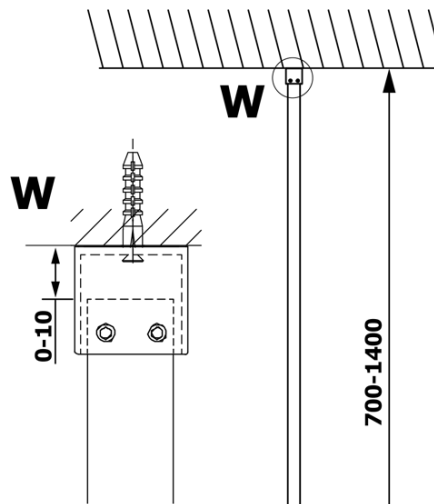

Objednací kód: GX1290

Základné informácie

Značka: Gelco

Séria: VARIO

Rozmery

Šírka: 900 mm

Výška: 2000 mm

Vlastnosti

Typ výplne: Číre sklo

Úprava skla: Coated glass

Hrúbka skla: 8 mm

Hmotnosť / ks: 38.0 kg

Balenie: 1 ks

Záruka: 3 roky

Technický list

| MODEL | A |
|--------|----------|
| GX1270 | 685-700 |
| GX1280 | 785-800 |
| GX1290 | 885-900 |
| GX1210 | 985-1000 |

| MODEL | A |
|--------|-----------|
| GX1270 | 685-700 |
| GX1280 | 785-800 |
| GX1290 | 885-900 |
| GX1210 | 985-1000 |
| GX1211 | 1085-1100 |
| GX1212 | 1185-1200 |
| GX1213 | 1285-1300 |
| GX1214 | 1385-1400 |