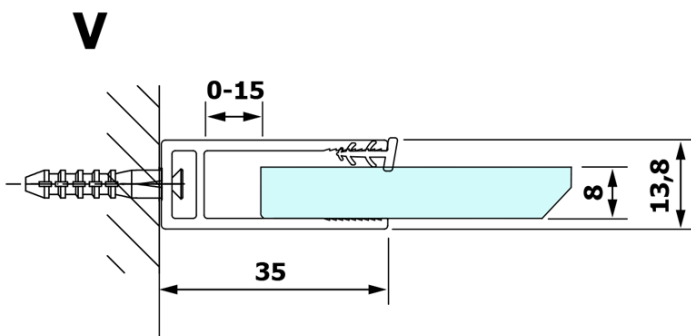

Objednací kód: GX1290

Základné informácie

Značka: Gelco

Séria: VARIO

Rozmery

Šírka: 900 mm

Výška: 2000 mm

Vlastnosti

Typ výplne: Číre sklo

Úprava skla: Coated glass

Hrúbka skla: 8 mm

Hmotnosť / ks: 38.0 kg

Balenie: 1 ks

Záruka: 3 roky

Technický list

| MODEL | A |
|--------|----------|
| GX1270 | 685-700 |
| GX1280 | 785-800 |
| GX1290 | 885-900 |
| GX1210 | 985-1000 |

| MODEL | A |
|--------|-----------|
| GX1270 | 685-700 |
| GX1280 | 785-800 |
| GX1290 | 885-900 |
| GX1210 | 985-1000 |
| GX1211 | 1085-1100 |
| GX1212 | 1185-1200 |
| GX1213 | 1285-1300 |
| GX1214 | 1385-1400 |