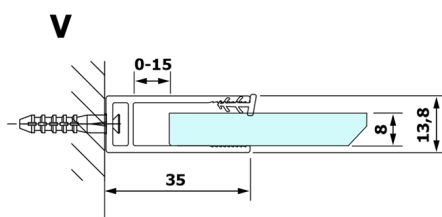

Objednací kód: GX1290

Rozměry

Šířka: 900 mm
 Výška: 2000 mm

Vlastnosti

Záruka: 3 roky

Technický list

MODEL	A
GX1270	685-700
GX1280	785-800
GX1290	885-900
GX1210	985-1000

MODEL	A
GX1270	685-700
GX1280	785-800
GX1290	885-900
GX1210	985-1000
GX1211	1085-1100
GX1212	1185-1200
GX1213	1285-1300
GX1214	1385-1400

MODEL	A
GX1270	679
GX1280	779
GX1290	879
GX1210	979
GX1211	1079
GX1212	1179
GX1213	1279
GX1214	1379