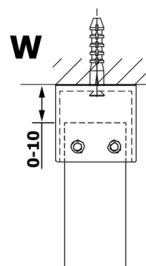

Objednací kód: GX1290

Rozměry

Šířka: 900 mm
 Výška: 2000 mm

Vlastnosti

Záruka: 3 roky

Technický list

MODEL	A
GX1270	685-700
GX1280	785-800
GX1290	885-900
GX1210	985-1000

MODEL	A
GX1270	685-700
GX1280	785-800
GX1290	885-900
GX1210	985-1000
GX1211	1085-1100
GX1212	1185-1200
GX1213	1285-1300
GX1214	1385-1400

MODEL	A
GX1270	679
GX1280	779
GX1290	879
GX1210	979
GX1211	1079
GX1212	1179
GX1213	1279
GX1214	1379