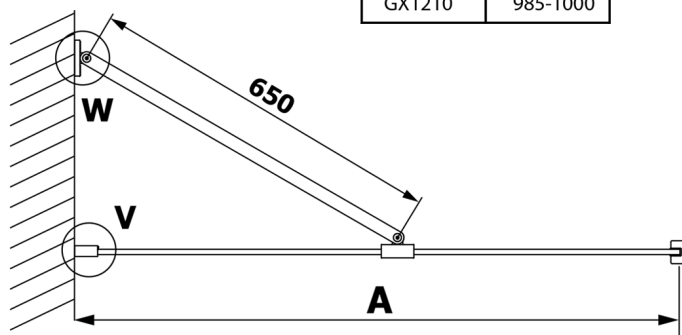

Objednací kód: GX1290

Rozměry

Šířka: 900 mm
 Výška: 2000 mm

Vlastnosti

Záruka: 3 roky

Technický list

MODEL	A
GX1270	685-700
GX1280	785-800
GX1290	885-900
GX1210	985-1000

MODEL	A
GX1270	685-700
GX1280	785-800
GX1290	885-900
GX1210	985-1000
GX1211	1085-1100
GX1212	1185-1200
GX1213	1285-1300
GX1214	1385-1400

MODEL	A
GX1270	679
GX1280	779
GX1290	879
GX1210	979
GX1211	1079
GX1212	1179
GX1213	1279
GX1214	1379