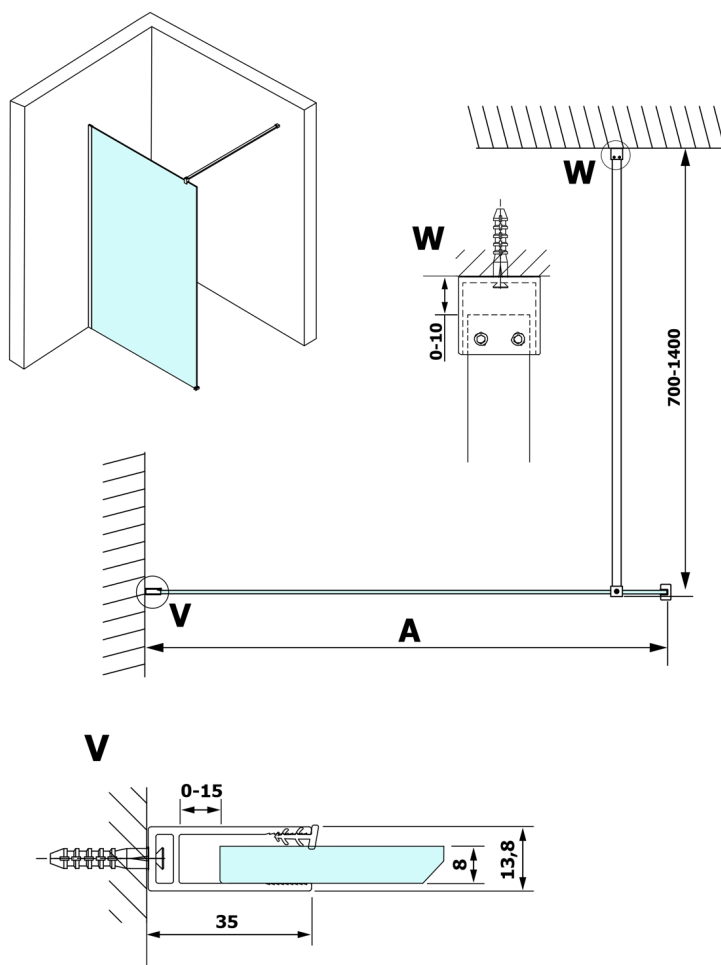

Objednací kód: GX1290

Rozměry

Šířka: 900 mm
 Výška: 2000 mm

Vlastnosti

Záruka: 3 roky

Technický list

MODEL	A
GX1270	685-700
GX1280	785-800
GX1290	885-900
GX1210	985-1000

MODEL	A
GX1270	685-700
GX1280	785-800
GX1290	885-900
GX1210	985-1000
GX1211	1085-1100
GX1212	1185-1200
GX1213	1285-1300
GX1214	1385-1400

MODEL	A
GX1270	679
GX1280	779
GX1290	879
GX1210	979
GX1211	1079
GX1212	1179
GX1213	1279
GX1214	1379