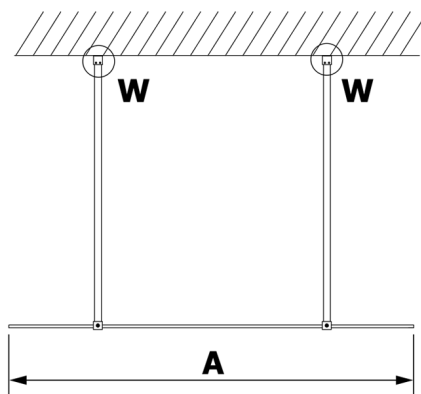

Objednací kód: GX1290

Rozměry

Šířka: 900 mm
 Výška: 2000 mm

Vlastnosti

Záruka: 3 roky

Technický list

MODEL	A
GX1270	685-700
GX1280	785-800
GX1290	885-900
GX1210	985-1000

MODEL	A
GX1270	685-700
GX1280	785-800
GX1290	885-900
GX1210	985-1000
GX1211	1085-1100
GX1212	1185-1200
GX1213	1285-1300
GX1214	1385-1400

MODEL	A
GX1270	679
GX1280	779
GX1290	879
GX1210	979
GX1211	1079
GX1212	1179
GX1213	1279
GX1214	1379