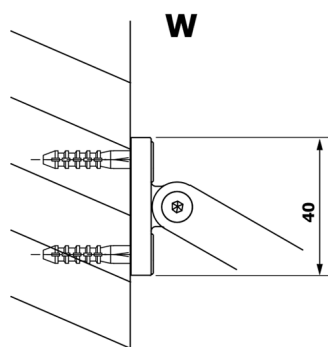

Objednací kód: GX1290

Rozměry

Šířka: 900 mm
 Výška: 2000 mm

Vlastnosti

Záruka: 3 roky

Technický list

MODEL	A
GX1270	685-700
GX1280	785-800
GX1290	885-900
GX1210	985-1000

MODEL	A
GX1270	685-700
GX1280	785-800
GX1290	885-900
GX1210	985-1000
GX1211	1085-1100
GX1212	1185-1200
GX1213	1285-1300
GX1214	1385-1400

MODEL	A
GX1270	679
GX1280	779
GX1290	879
GX1210	979
GX1211	1079
GX1212	1179
GX1213	1279
GX1214	1379