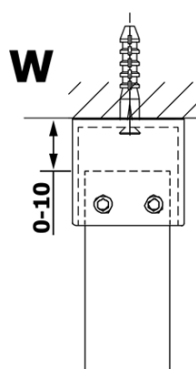

Objednací kód: GX1280

Základné informácie

Značka: Gelco

Séria: VARIO

Rozmery

Šírka: 800 mm

Výška: 2000 mm

Vlastnosti

Typ výplne: Čire sklo

Úprava skla: Coated glass

Hrúbka skla: 8 mm

Hmotnosť / ks: 38.0 kg

Balenie: 1 ks

Záruka: 3 roky

Technický list

MODEL	A
GX1270	685-700
GX1280	785-800
GX1290	885-900
GX1210	985-1000

MODEL	A
GX1270	685-700
GX1280	785-800
GX1290	885-900
GX1210	985-1000
GX1211	1085-1100
GX1212	1185-1200
GX1213	1285-1300
GX1214	1385-1400

MODEL	A
GX1270	679
GX1280	779
GX1290	879
GX1210	979
GX1211	1079
GX1212	1179
GX1213	1279
GX1214	1379