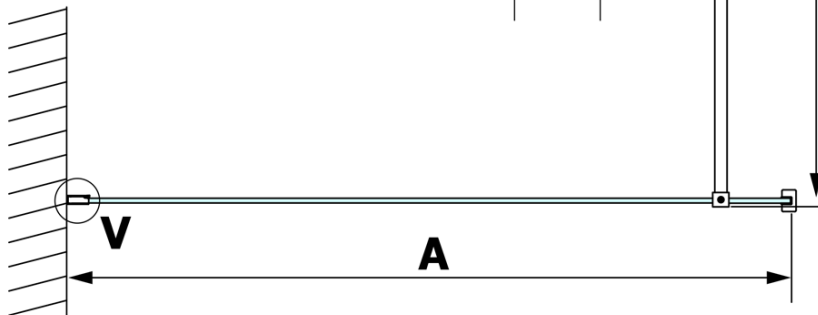

Objednací kód: GX1280

Základné informácie

Značka: Gelco

Séria: VARIO

Rozmery

Šírka: 800 mm

Výška: 2000 mm

Vlastnosti

Typ výplne: Čire sklo

Úprava skla: Coated glass

Hrúbka skla: 8 mm

Hmotnosť / ks: 38.0 kg

Balenie: 1 ks

Záruka: 3 roky

Technický list

MODEL	A
GX1270	685-700
GX1280	785-800
GX1290	885-900
GX1210	985-1000

MODEL	A
GX1270	685-700
GX1280	785-800
GX1290	885-900
GX1210	985-1000
GX1211	1085-1100
GX1212	1185-1200
GX1213	1285-1300
GX1214	1385-1400

MODEL	A
GX1270	679
GX1280	779
GX1290	879
GX1210	979
GX1211	1079
GX1212	1179
GX1213	1279
GX1214	1379