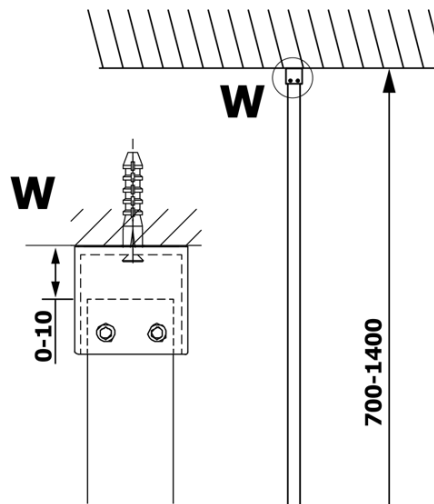

Objednací kód: GX1280

Základné informácie

Značka: Gelco

Séria: VARIO

Rozmery

Šírka: 800 mm

Výška: 2000 mm

Vlastnosti

Typ výplne: Čire sklo

Úprava skla: Coated glass

Hrúbka skla: 8 mm

Hmotnosť / ks: 38.0 kg

Balenie: 1 ks

Záruka: 3 roky

Technický list

MODEL	A
GX1270	685-700
GX1280	785-800
GX1290	885-900
GX1210	985-1000

MODEL	A
GX1270	685-700
GX1280	785-800
GX1290	885-900
GX1210	985-1000
GX1211	1085-1100
GX1212	1185-1200
GX1213	1285-1300
GX1214	1385-1400

MODEL	A
GX1270	679
GX1280	779
GX1290	879
GX1210	979
GX1211	1079
GX1212	1179
GX1213	1279
GX1214	1379