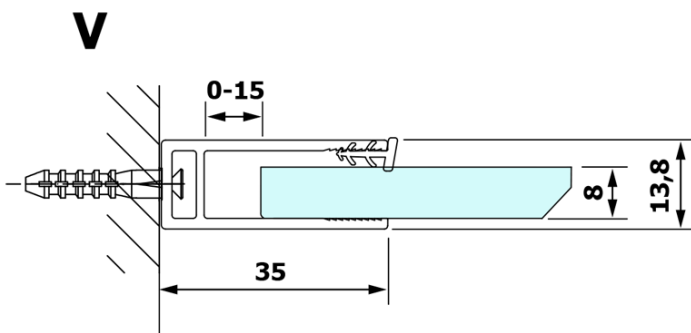

Objednací kód: GX1280

Základné informácie

Značka: Gelco

Séria: VARIO

Rozmery

Šírka: 800 mm

Výška: 2000 mm

Vlastnosti

Typ výplne: Čire sklo

Úprava skla: Coated glass

Hrúbka skla: 8 mm

Hmotnosť / ks: 38.0 kg

Balenie: 1 ks

Záruka: 3 roky

Technický list

MODEL	A
GX1270	685-700
GX1280	785-800
GX1290	885-900
GX1210	985-1000

MODEL	A
GX1270	685-700
GX1280	785-800
GX1290	885-900
GX1210	985-1000
GX1211	1085-1100
GX1212	1185-1200
GX1213	1285-1300
GX1214	1385-1400

MODEL	A
GX1270	679
GX1280	779
GX1290	879
GX1210	979
GX1211	1079
GX1212	1179
GX1213	1279
GX1214	1379