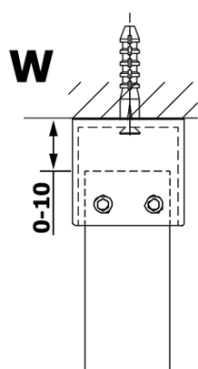

Objednací kód: GX1280

Základné informácie

Značka: Gelco

Séria: VARIO

Rozmery

Šírka: 800 mm

Výška: 2000 mm

Vlastnosti

Typ výplne: Čire sklo

Úprava skla: Coated glass

Hrúbka skla: 8 mm

Hmotnosť / ks: 38.0 kg

Balenie: 1 ks

Záruka: 3 roky

Technický list

MODEL	A
GX1270	685-700
GX1280	785-800
GX1290	885-900
GX1210	985-1000

MODEL	A
GX1270	685-700
GX1280	785-800
GX1290	885-900
GX1210	985-1000
GX1211	1085-1100
GX1212	1185-1200
GX1213	1285-1300
GX1214	1385-1400

MODEL	A
GX1270	679
GX1280	779
GX1290	879
GX1210	979
GX1211	1079
GX1212	1179
GX1213	1279
GX1214	1379