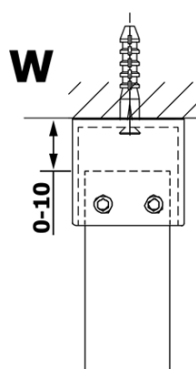

Objednací kód: GX1280

Základné informácie

Značka: Gelco

Séria: VARIO

Rozmery

Šírka: 800 mm

Výška: 2000 mm

Vlastnosti

Typ výplne: Číre sklo

Úprava skla: Coated glass

Hrúbka skla: 8 mm

Hmotnosť / ks: 38.0 kg

Balenie: 1 ks

Záruka: 3 roky

Technický list

MODEL	A
GX1270	685-700
GX1280	785-800
GX1290	885-900
GX1210	985-1000

MODEL	A
GX1270	685-700
GX1280	785-800
GX1290	885-900
GX1210	985-1000
GX1211	1085-1100
GX1212	1185-1200
GX1213	1285-1300
GX1214	1385-1400

MODEL	A
GX1270	679
GX1280	779
GX1290	879
GX1210	979
GX1211	1079
GX1212	1179
GX1213	1279
GX1214	1379