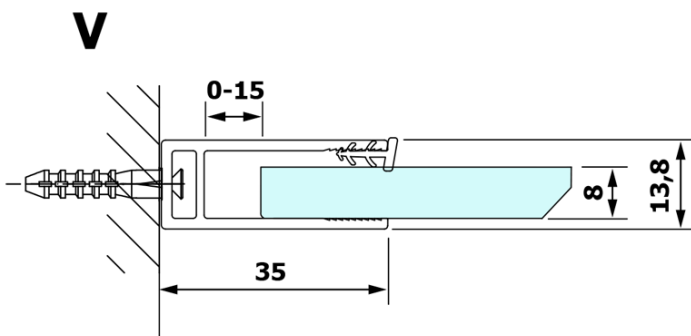

Objednací kód: GX1280

Základné informácie

Značka: Gelco

Séria: VARIO

Rozmery

Šírka: 800 mm

Výška: 2000 mm

Vlastnosti

Typ výplne: Číre sklo

Úprava skla: Coated glass

Hrúbka skla: 8 mm

Hmotnosť / ks: 38.0 kg

Balenie: 1 ks

Záruka: 3 roky

Technický list

MODEL	A
GX1270	685-700
GX1280	785-800
GX1290	885-900
GX1210	985-1000

MODEL	A
GX1270	685-700
GX1280	785-800
GX1290	885-900
GX1210	985-1000
GX1211	1085-1100
GX1212	1185-1200
GX1213	1285-1300
GX1214	1385-1400

MODEL	A
GX1270	679
GX1280	779
GX1290	879
GX1210	979
GX1211	1079
GX1212	1179
GX1213	1279
GX1214	1379