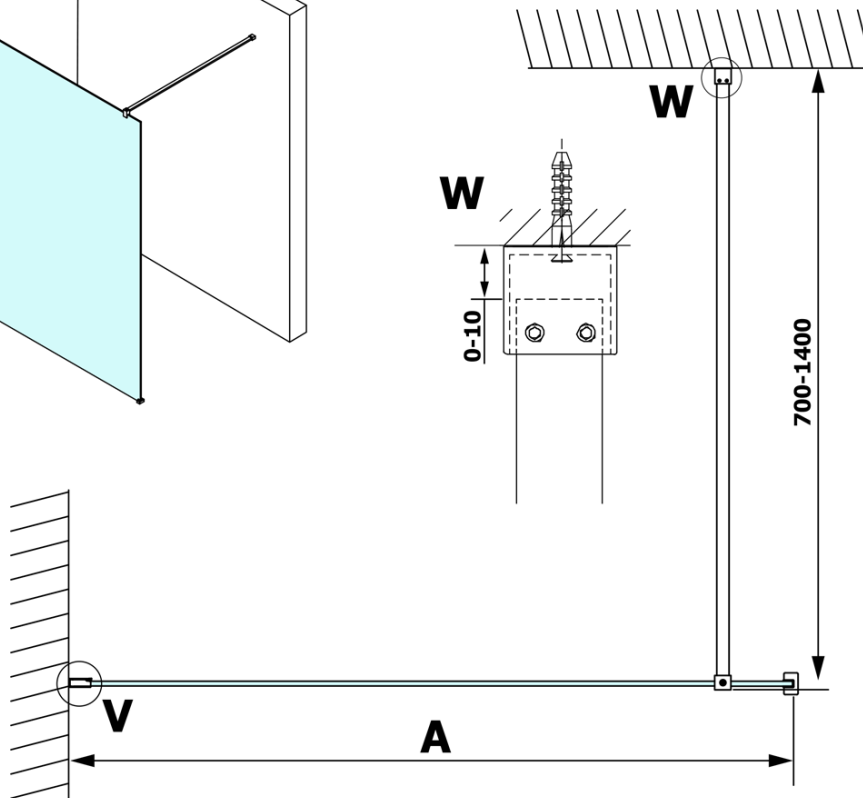

Objednací kód: GX1280

Základné informácie

Značka: Gelco

Séria: VARIO

Rozmery

Šírka: 800 mm

Výška: 2000 mm

Vlastnosti

Typ výplne: Číre sklo

Úprava skla: Coated glass

Hrúbka skla: 8 mm

Hmotnosť / ks: 38.0 kg

Balenie: 1 ks

Záruka: 3 roky

Technický list

MODEL	A
GX1270	685-700
GX1280	785-800
GX1290	885-900
GX1210	985-1000

MODEL	A
GX1270	685-700
GX1280	785-800
GX1290	885-900
GX1210	985-1000
GX1211	1085-1100
GX1212	1185-1200
GX1213	1285-1300
GX1214	1385-1400

MODEL	A
GX1270	679
GX1280	779
GX1290	879
GX1210	979
GX1211	1079
GX1212	1179
GX1213	1279
GX1214	1379