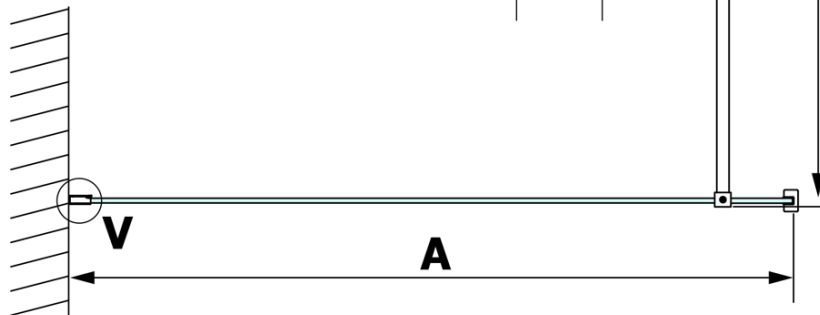

Objednací kód: GX1280

Základné informácie

Značka: Gelco

Séria: VARIO

Rozmery

Šírka: 800 mm

Výška: 2000 mm

Vlastnosti

Typ výplne: Číre sklo

Úprava skla: Coated glass

Hrúbka skla: 8 mm

Hmotnosť / ks: 38.0 kg

Balenie: 1 ks

Záruka: 3 roky

Technický list

MODEL	A
GX1270	685-700
GX1280	785-800
GX1290	885-900
GX1210	985-1000

MODEL	A
GX1270	685-700
GX1280	785-800
GX1290	885-900
GX1210	985-1000
GX1211	1085-1100
GX1212	1185-1200
GX1213	1285-1300
GX1214	1385-1400

MODEL	A
GX1270	679
GX1280	779
GX1290	879
GX1210	979
GX1211	1079
GX1212	1179
GX1213	1279
GX1214	1379