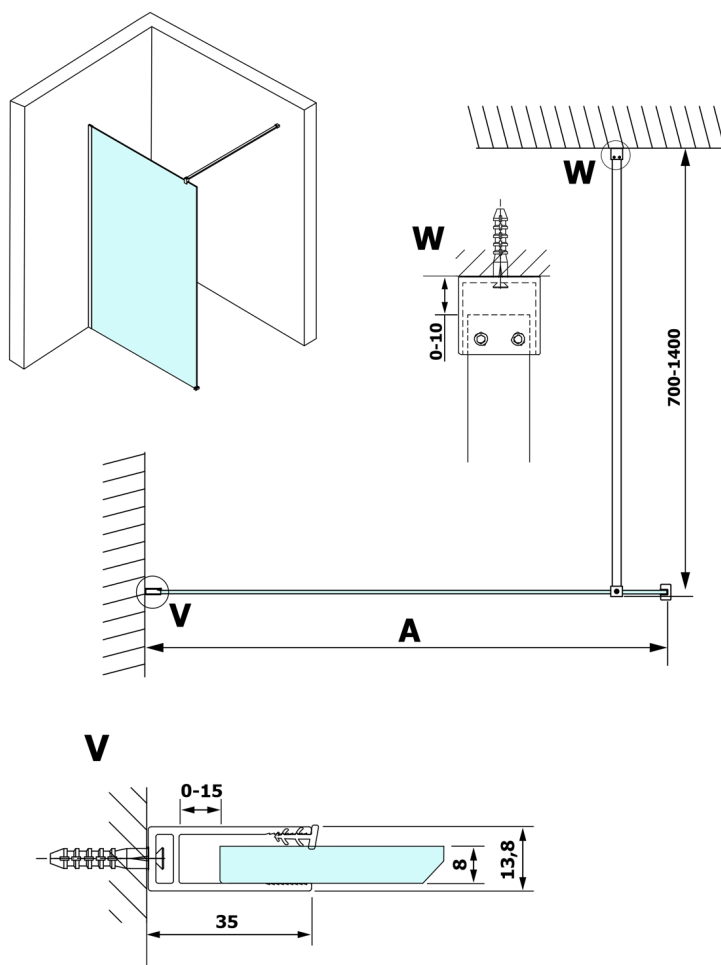

Objednací kód: GX1280

Rozměry

Šířka: 800 mm
 Výška: 2000 mm

Vlastnosti

Záruka: 3 roky

Technický list

MODEL	A
GX1270	685-700
GX1280	785-800
GX1290	885-900
GX1210	985-1000

MODEL	A
GX1270	685-700
GX1280	785-800
GX1290	885-900
GX1210	985-1000
GX1211	1085-1100
GX1212	1185-1200
GX1213	1285-1300
GX1214	1385-1400

MODEL	A
GX1270	679
GX1280	779
GX1290	879
GX1210	979
GX1211	1079
GX1212	1179
GX1213	1279
GX1214	1379