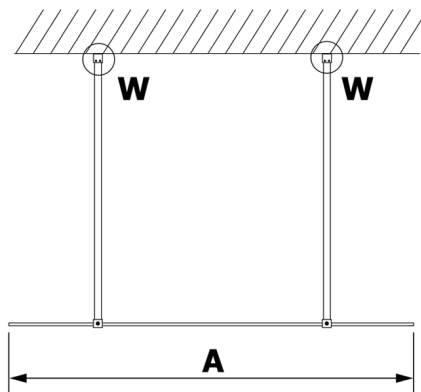

Objednací kód: GX1280

Rozměry

Šířka: 800 mm
 Výška: 2000 mm

Vlastnosti

Záruka: 3 roky

Technický list

MODEL	A
GX1270	685-700
GX1280	785-800
GX1290	885-900
GX1210	985-1000

MODEL	A
GX1270	685-700
GX1280	785-800
GX1290	885-900
GX1210	985-1000
GX1211	1085-1100
GX1212	1185-1200
GX1213	1285-1300
GX1214	1385-1400

MODEL	A
GX1270	679
GX1280	779
GX1290	879
GX1210	979
GX1211	1079
GX1212	1179
GX1213	1279
GX1214	1379