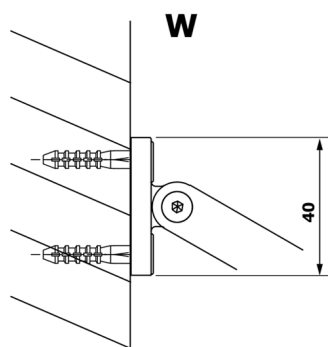

Objednací kód: GX1280

Rozměry

Šířka: 800 mm
 Výška: 2000 mm

Vlastnosti

Záruka: 3 roky

Technický list

MODEL	A
GX1270	685-700
GX1280	785-800
GX1290	885-900
GX1210	985-1000

MODEL	A
GX1270	685-700
GX1280	785-800
GX1290	885-900
GX1210	985-1000
GX1211	1085-1100
GX1212	1185-1200
GX1213	1285-1300
GX1214	1385-1400

MODEL	A
GX1270	679
GX1280	779
GX1290	879
GX1210	979
GX1211	1079
GX1212	1179
GX1213	1279
GX1214	1379