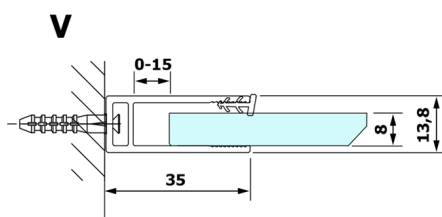

Objednací kód: GX1280

Rozměry

Šířka: 800 mm
 Výška: 2000 mm

Vlastnosti

Záruka: 3 roky

Technický list

MODEL	A
GX1270	685-700
GX1280	785-800
GX1290	885-900
GX1210	985-1000

MODEL	A
GX1270	685-700
GX1280	785-800
GX1290	885-900
GX1210	985-1000
GX1211	1085-1100
GX1212	1185-1200
GX1213	1285-1300
GX1214	1385-1400

MODEL	A
GX1270	679
GX1280	779
GX1290	879
GX1210	979
GX1211	1079
GX1212	1179
GX1213	1279
GX1214	1379