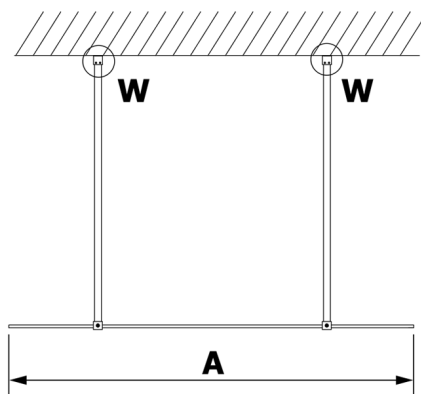

Objednací kód: GX1280

Rozměry

Šířka: 800 mm
 Výška: 2000 mm

Vlastnosti

Záruka: 3 roky

Technický list

MODEL	A
GX1270	685-700
GX1280	785-800
GX1290	885-900
GX1210	985-1000

MODEL	A
GX1270	685-700
GX1280	785-800
GX1290	885-900
GX1210	985-1000
GX1211	1085-1100
GX1212	1185-1200
GX1213	1285-1300
GX1214	1385-1400

MODEL	A
GX1270	679
GX1280	779
GX1290	879
GX1210	979
GX1211	1079
GX1212	1179
GX1213	1279
GX1214	1379