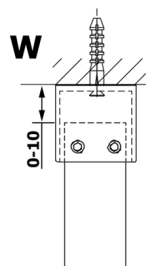

Objednací kód: GX1280

Rozměry

Šířka: 800 mm
 Výška: 2000 mm

Vlastnosti

Záruka: 3 roky

Technický list

MODEL	A
GX1270	685-700
GX1280	785-800
GX1290	885-900
GX1210	985-1000

MODEL	A
GX1270	685-700
GX1280	785-800
GX1290	885-900
GX1210	985-1000
GX1211	1085-1100
GX1212	1185-1200
GX1213	1285-1300
GX1214	1385-1400

MODEL	A
GX1270	679
GX1280	779
GX1290	879
GX1210	979
GX1211	1079
GX1212	1179
GX1213	1279
GX1214	1379