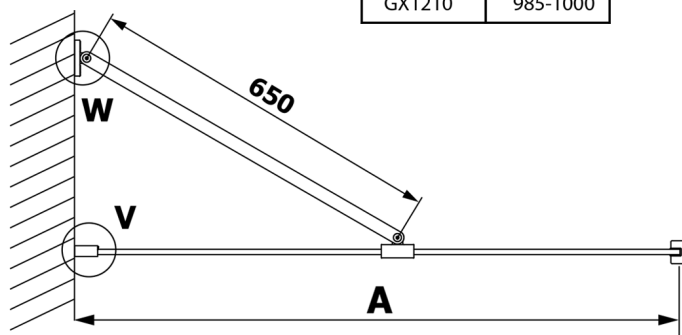

Objednací kód: GX1280

Rozměry

Šířka: 800 mm
 Výška: 2000 mm

Vlastnosti

Záruka: 3 roky

Technický list

MODEL	A
GX1270	685-700
GX1280	785-800
GX1290	885-900
GX1210	985-1000

MODEL	A
GX1270	685-700
GX1280	785-800
GX1290	885-900
GX1210	985-1000
GX1211	1085-1100
GX1212	1185-1200
GX1213	1285-1300
GX1214	1385-1400

MODEL	A
GX1270	679
GX1280	779
GX1290	879
GX1210	979
GX1211	1079
GX1212	1179
GX1213	1279
GX1214	1379