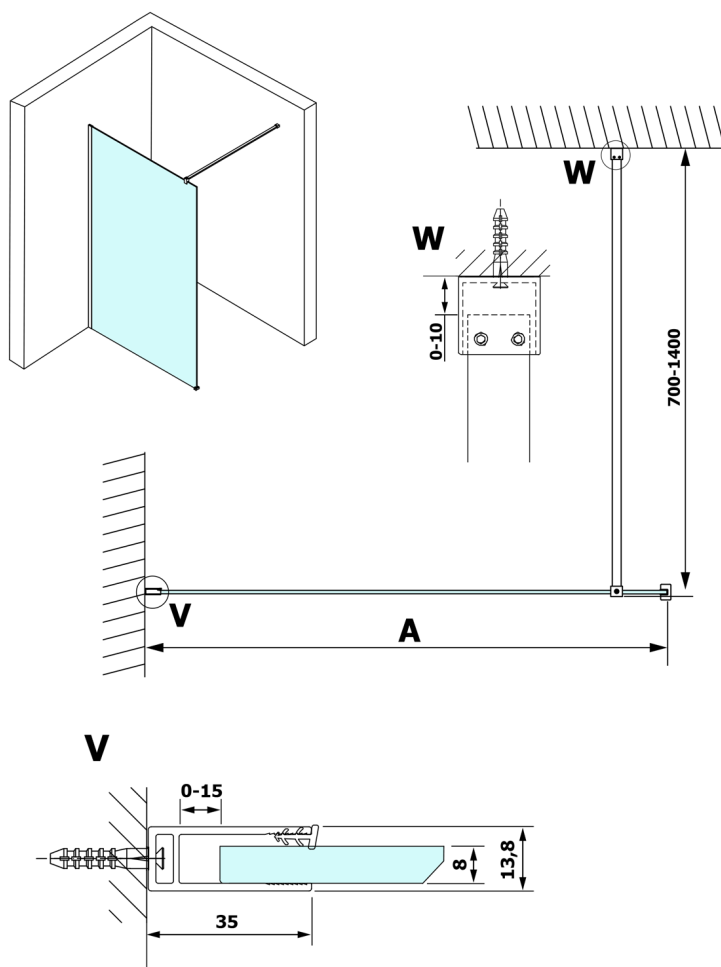

Objednací kód: GX1280

Rozměry

Šířka: 800 mm
 Výška: 2000 mm

Vlastnosti

Záruka: 3 roky

Technický list

MODEL	A
GX1270	685-700
GX1280	785-800
GX1290	885-900
GX1210	985-1000

MODEL	A
GX1270	685-700
GX1280	785-800
GX1290	885-900
GX1210	985-1000
GX1211	1085-1100
GX1212	1185-1200
GX1213	1285-1300
GX1214	1385-1400

MODEL	A
GX1270	679
GX1280	779
GX1290	879
GX1210	979
GX1211	1079
GX1212	1179
GX1213	1279
GX1214	1379