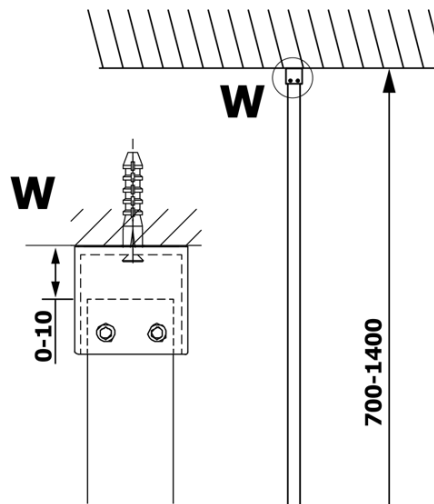

Objednací kód: GX1270

Základné informácie

Značka: Gelco

Séria: VARIO

Rozmery

Šírka: 700 mm

Výška: 2000 mm

Vlastnosti

Typ výplne: Číre sklo

Úprava skla: Coated glass

Hrúbka skla: 8 mm

Hmotnosť / ks: 31.0 kg

Balenie: 1 ks

Záruka: 3 roky

Technický list

MODEL	A
GX1270	685-700
GX1280	785-800
GX1290	885-900
GX1210	985-1000

MODEL	A
GX1270	685-700
GX1280	785-800
GX1290	885-900
GX1210	985-1000
GX1211	1085-1100
GX1212	1185-1200
GX1213	1285-1300
GX1214	1385-1400

MODEL	A
GX1270	679
GX1280	779
GX1290	879
GX1210	979
GX1211	1079
GX1212	1179
GX1213	1279
GX1214	1379