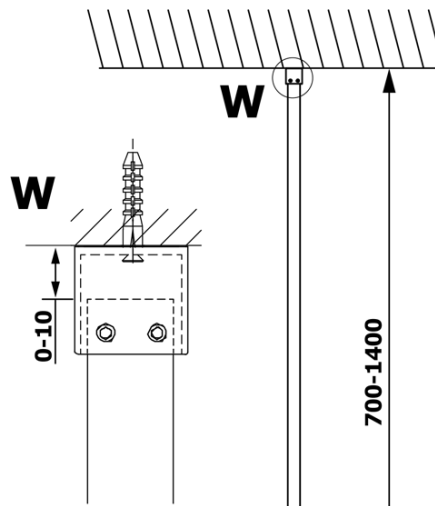

**Objednací kód:** GX1270

**Základné informácie**

**Značka:** Gelco

**Séria:** VARIO

**Rozmery**

**Šírka:** 700 mm

**Výška:** 2000 mm

**Vlastnosti**

**Typ výplne:** Číre sklo

**Úprava skla:** Coated glass

**Hrúbka skla:** 8 mm

**Hmotnosť / ks:** 31.0 kg

**Balenie:** 1 ks

**Záruka:** 3 roky

Technický list

MODEL	A
GX1270	685-700
GX1280	785-800
GX1290	885-900
GX1210	985-1000

MODEL	A
GX1270	685-700
GX1280	785-800
GX1290	885-900
GX1210	985-1000
GX1211	1085-1100
GX1212	1185-1200
GX1213	1285-1300
GX1214	1385-1400

MODEL	A
GX1270	679
GX1280	779
GX1290	879
GX1210	979
GX1211	1079
GX1212	1179
GX1213	1279
GX1214	1379