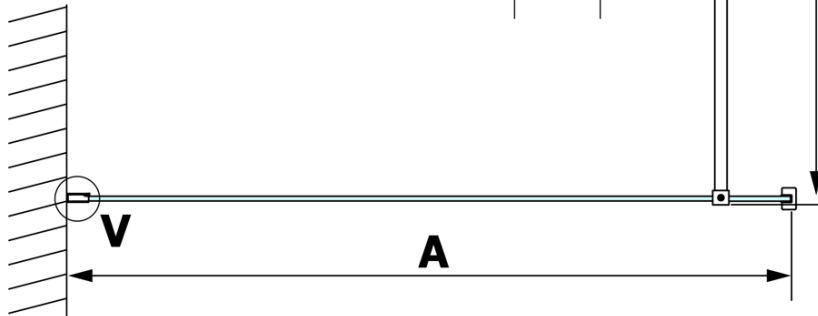

Objednací kód: GX1270

Základné informácie

Značka: Gelco

Séria: VARIO

Rozmery

Šírka: 700 mm

Výška: 2000 mm

Vlastnosti

Typ výplne: Číre sklo

Úprava skla: Coated glass

Hrúbka skla: 8 mm

Hmotnosť / ks: 31.0 kg

Balenie: 1 ks

Záruka: 3 roky

Technický list

MODEL	A
GX1270	685-700
GX1280	785-800
GX1290	885-900
GX1210	985-1000

MODEL	A
GX1270	685-700
GX1280	785-800
GX1290	885-900
GX1210	985-1000
GX1211	1085-1100
GX1212	1185-1200
GX1213	1285-1300
GX1214	1385-1400

MODEL	A
GX1270	679
GX1280	779
GX1290	879
GX1210	979
GX1211	1079
GX1212	1179
GX1213	1279
GX1214	1379