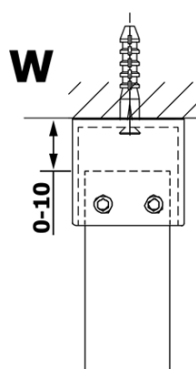

Objednací kód: GX1270

Základné informácie

Značka: Gelco

Séria: VARIO

Rozmery

Šírka: 700 mm

Výška: 2000 mm

Vlastnosti

Typ výplne: Číre sklo

Úprava skla: Coated glass

Hrúbka skla: 8 mm

Hmotnosť / ks: 31.0 kg

Balenie: 1 ks

Záruka: 3 roky

Technický list

MODEL	A
GX1270	685-700
GX1280	785-800
GX1290	885-900
GX1210	985-1000

MODEL	A
GX1270	685-700
GX1280	785-800
GX1290	885-900
GX1210	985-1000
GX1211	1085-1100
GX1212	1185-1200
GX1213	1285-1300
GX1214	1385-1400

MODEL	A
GX1270	679
GX1280	779
GX1290	879
GX1210	979
GX1211	1079
GX1212	1179
GX1213	1279
GX1214	1379