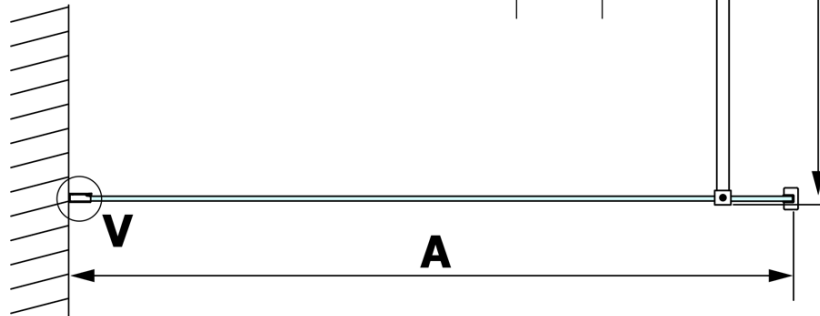

**Objednací kód:** GX1270

**Základné informácie**

**Značka:** Gelco

**Séria:** VARIO

**Rozmery**

**Šírka:** 700 mm

**Výška:** 2000 mm

**Vlastnosti**

**Typ výplne:** Číre sklo

**Úprava skla:** Coated glass

**Hrúbka skla:** 8 mm

**Hmotnosť / ks:** 31.0 kg

**Balenie:** 1 ks

**Záruka:** 3 roky

Technický list

MODEL	A
GX1270	685-700
GX1280	785-800
GX1290	885-900
GX1210	985-1000

MODEL	A
GX1270	685-700
GX1280	785-800
GX1290	885-900
GX1210	985-1000
GX1211	1085-1100
GX1212	1185-1200
GX1213	1285-1300
GX1214	1385-1400

MODEL	A
GX1270	679
GX1280	779
GX1290	879
GX1210	979
GX1211	1079
GX1212	1179
GX1213	1279
GX1214	1379