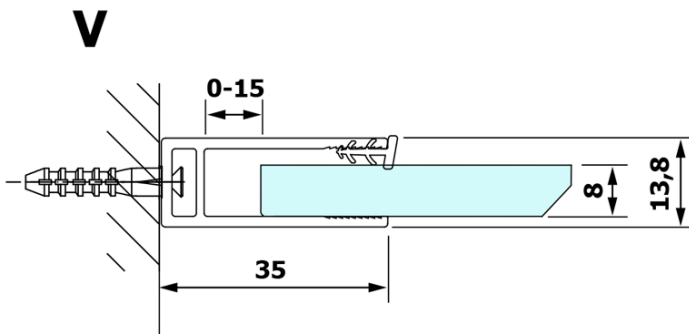

**Objednací kód:** GX1270

**Základné informácie**

**Značka:** Gelco

**Séria:** VARIO

**Rozmery**

**Šírka:** 700 mm

**Výška:** 2000 mm

**Vlastnosti**

**Typ výplne:** Číre sklo

**Úprava skla:** Coated glass

**Hrúbka skla:** 8 mm

**Hmotnosť / ks:** 31.0 kg

**Balenie:** 1 ks

**Záruka:** 3 roky

Technický list

MODEL	A
GX1270	685-700
GX1280	785-800
GX1290	885-900
GX1210	985-1000

MODEL	A
GX1270	685-700
GX1280	785-800
GX1290	885-900
GX1210	985-1000
GX1211	1085-1100
GX1212	1185-1200
GX1213	1285-1300
GX1214	1385-1400

MODEL	A
GX1270	679
GX1280	779
GX1290	879
GX1210	979
GX1211	1079
GX1212	1179
GX1213	1279
GX1214	1379