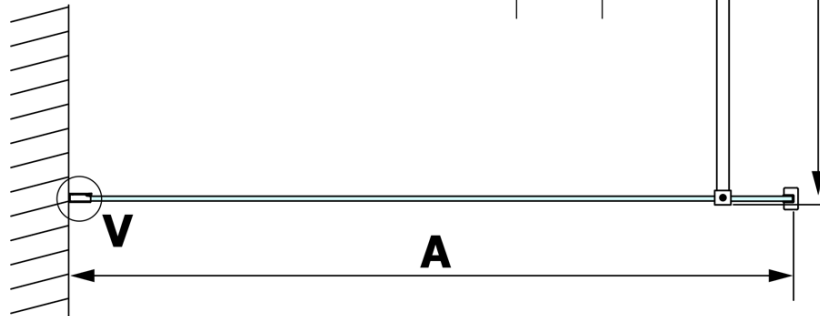

Objednací kód: GX1270

Základné informácie

Značka: Gelco

Séria: VARIO

Rozmery

Šírka: 700 mm

Výška: 2000 mm

Vlastnosti

Typ výplne: Číre sklo

Úprava skla: Coated glass

Hrúbka skla: 8 mm

Hmotnosť / ks: 31.0 kg

Balenie: 1 ks

Záruka: 3 roky

Technický list

MODEL	A
GX1270	685-700
GX1280	785-800
GX1290	885-900
GX1210	985-1000

MODEL	A
GX1270	685-700
GX1280	785-800
GX1290	885-900
GX1210	985-1000
GX1211	1085-1100
GX1212	1185-1200
GX1213	1285-1300
GX1214	1385-1400

MODEL	A
GX1270	679
GX1280	779
GX1290	879
GX1210	979
GX1211	1079
GX1212	1179
GX1213	1279
GX1214	1379