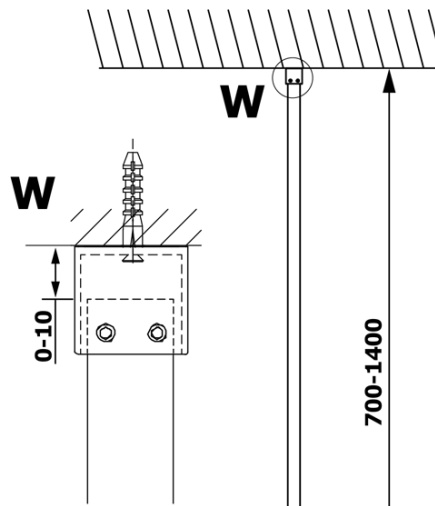

Objednací kód: GX1270

Základné informácie

Značka: Gelco

Séria: VARIO

Rozmery

Šírka: 700 mm

Výška: 2000 mm

Vlastnosti

Typ výplne: Číre sklo

Úprava skla: Coated glass

Hrúbka skla: 8 mm

Hmotnosť / ks: 31.0 kg

Balenie: 1 ks

Záruka: 3 roky

Technický list

MODEL	A
GX1270	685-700
GX1280	785-800
GX1290	885-900
GX1210	985-1000

MODEL	A
GX1270	685-700
GX1280	785-800
GX1290	885-900
GX1210	985-1000
GX1211	1085-1100
GX1212	1185-1200
GX1213	1285-1300
GX1214	1385-1400

MODEL	A
GX1270	679
GX1280	779
GX1290	879
GX1210	979
GX1211	1079
GX1212	1179
GX1213	1279
GX1214	1379