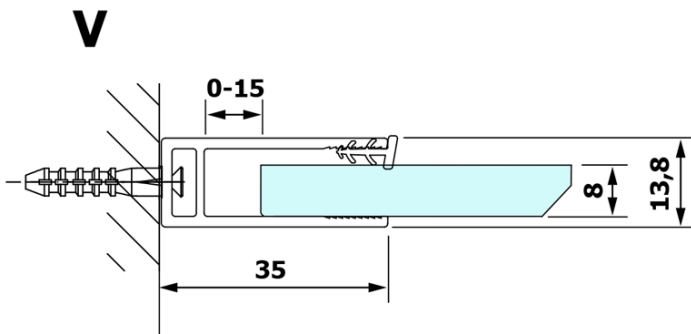

Objednací kód: GX1270

Základné informácie

Značka: Gelco

Séria: VARIO

Rozmery

Šírka: 700 mm

Výška: 2000 mm

Vlastnosti

Typ výplne: Číre sklo

Úprava skla: Coated glass

Hrúbka skla: 8 mm

Hmotnosť / ks: 31.0 kg

Balenie: 1 ks

Záruka: 3 roky

Technický list

MODEL	A
GX1270	685-700
GX1280	785-800
GX1290	885-900
GX1210	985-1000

MODEL	A
GX1270	685-700
GX1280	785-800
GX1290	885-900
GX1210	985-1000
GX1211	1085-1100
GX1212	1185-1200
GX1213	1285-1300
GX1214	1385-1400

MODEL	A
GX1270	679
GX1280	779
GX1290	879
GX1210	979
GX1211	1079
GX1212	1179
GX1213	1279
GX1214	1379