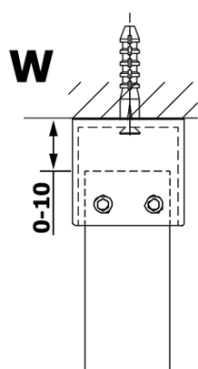

Objednací kód: GX1270

Základné informácie

Značka: Gelco

Séria: VARIO

Rozmery

Šírka: 700 mm

Výška: 2000 mm

Vlastnosti

Typ výplne: Číre sklo

Úprava skla: Coated glass

Hrúbka skla: 8 mm

Hmotnosť / ks: 31.0 kg

Balenie: 1 ks

Záruka: 3 roky

Technický list

MODEL	A
GX1270	685-700
GX1280	785-800
GX1290	885-900
GX1210	985-1000

MODEL	A
GX1270	685-700
GX1280	785-800
GX1290	885-900
GX1210	985-1000
GX1211	1085-1100
GX1212	1185-1200
GX1213	1285-1300
GX1214	1385-1400

MODEL	A
GX1270	679
GX1280	779
GX1290	879
GX1210	979
GX1211	1079
GX1212	1179
GX1213	1279
GX1214	1379