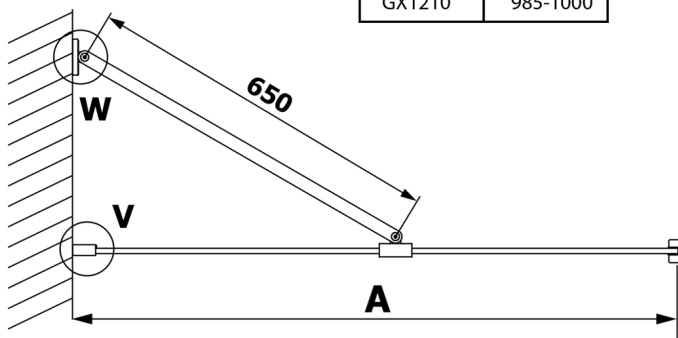

VARIO číre sklo 700x2000mm

Objednací kód: GX1270

Rozměry

Šířka: 700 mm

Výška: 2000 mm

Vlastnosti

Záruka: 3 roky

Technický list

MODEL	A
GX1270	685-700
GX1280	785-800
GX1290	885-900
GX1210	985-1000

MODEL	A
GX1270	685-700
GX1280	785-800
GX1290	885-900
GX1210	985-1000
GX1211	1085-1100
GX1212	1185-1200
GX1213	1285-1300
GX1214	1385-1400