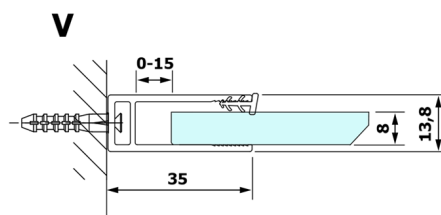

VARIO číre sklo 700x2000mm

Objednací kód: GX1270

Rozměry

Šířka: 700 mm

Výška: 2000 mm

Vlastnosti

Záruka: 3 roky

Technický list

MODEL	A
GX1270	685-700
GX1280	785-800
GX1290	885-900
GX1210	985-1000

MODEL	A
GX1270	685-700
GX1280	785-800
GX1290	885-900
GX1210	985-1000
GX1211	1085-1100
GX1212	1185-1200
GX1213	1285-1300
GX1214	1385-1400