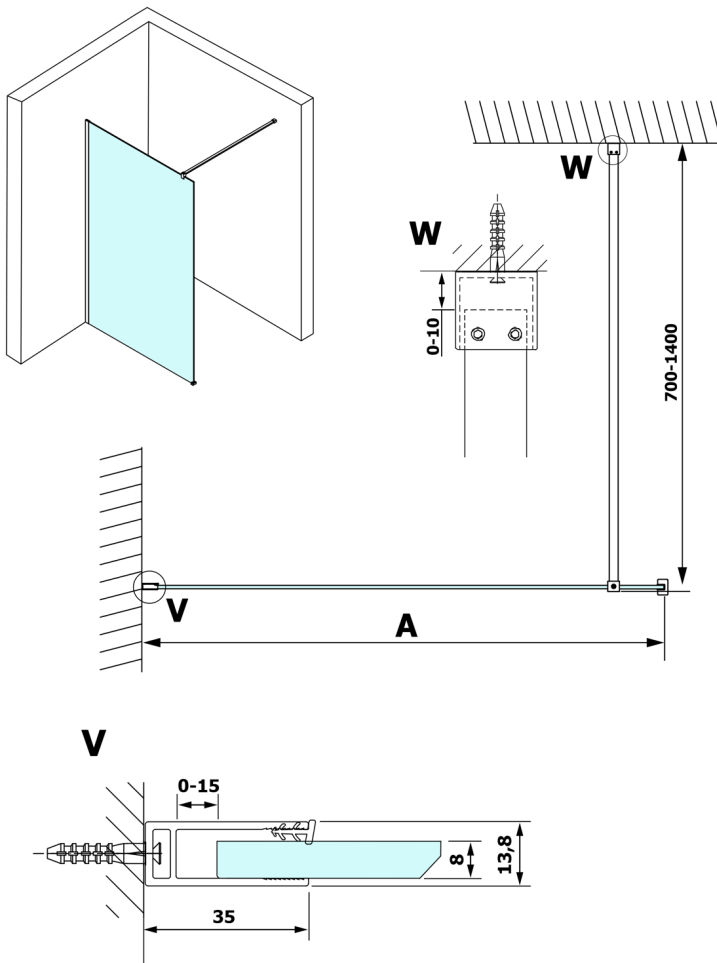

VARIO číre sklo 700x2000mm

Objednací kód: GX1270

Rozměry

Šířka: 700 mm

Výška: 2000 mm

Vlastnosti

Záruka: 3 roky

Technický list

MODEL	A
GX1270	685-700
GX1280	785-800
GX1290	885-900
GX1210	985-1000

MODEL	A
GX1270	685-700
GX1280	785-800
GX1290	885-900
GX1210	985-1000
GX1211	1085-1100
GX1212	1185-1200
GX1213	1285-1300
GX1214	1385-1400

MODEL	A
GX1270	679
GX1280	779
GX1290	879
GX1210	979
GX1211	1079
GX1212	1179
GX1213	1279
GX1214	1379