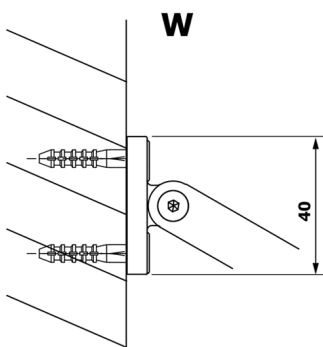

VARIO číre sklo 700x2000mm

Objednací kód: GX1270

Rozměry

Šířka: 700 mm

Výška: 2000 mm

Vlastnosti

Záruka: 3 roky

Technický list

MODEL	A
GX1270	685-700
GX1280	785-800
GX1290	885-900
GX1210	985-1000

MODEL	A
GX1270	685-700
GX1280	785-800
GX1290	885-900
GX1210	985-1000
GX1211	1085-1100
GX1212	1185-1200
GX1213	1285-1300
GX1214	1385-1400