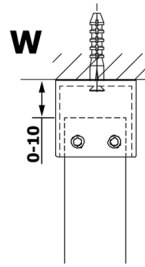

VARIO číre sklo 700x2000mm

Objednací kód: GX1270

Rozměry

Šířka: 700 mm

Výška: 2000 mm

Vlastnosti

Záruka: 3 roky

Technický list

MODEL	A
GX1270	685-700
GX1280	785-800
GX1290	885-900
GX1210	985-1000

MODEL	A
GX1270	685-700
GX1280	785-800
GX1290	885-900
GX1210	985-1000
GX1211	1085-1100
GX1212	1185-1200
GX1213	1285-1300
GX1214	1385-1400

MODEL	A
GX1270	679
GX1280	779
GX1290	879
GX1210	979
GX1211	1079
GX1212	1179
GX1213	1279
GX1214	1379