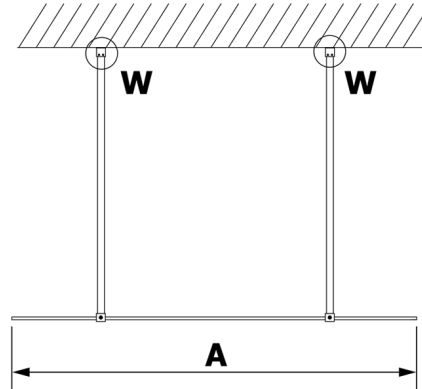

VARIO číre sklo 700x2000mm

Objednací kód: GX1270

Rozměry

Šířka: 700 mm

Výška: 2000 mm

Vlastnosti

Záruka: 3 roky

Technický list

MODEL	A
GX1270	685-700
GX1280	785-800
GX1290	885-900
GX1210	985-1000

MODEL	A
GX1270	685-700
GX1280	785-800
GX1290	885-900
GX1210	985-1000
GX1211	1085-1100
GX1212	1185-1200
GX1213	1285-1300
GX1214	1385-1400

MODEL	A
GX1270	679
GX1280	779
GX1290	879
GX1210	979
GX1211	1079
GX1212	1179
GX1213	1279
GX1214	1379