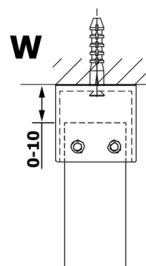

Objednací kód: GX1270

**Rozměry**

Šířka: 700 mm  
 Výška: 2000 mm

**Vlastnosti**

Záruka: 3 roky

**Technický list**

MODEL	A
GX1270	685-700
GX1280	785-800
GX1290	885-900
GX1210	985-1000

MODEL	A
GX1270	685-700
GX1280	785-800
GX1290	885-900
GX1210	985-1000
GX1211	1085-1100
GX1212	1185-1200
GX1213	1285-1300
GX1214	1385-1400

MODEL	A
GX1270	679
GX1280	779
GX1290	879
GX1210	979
GX1211	1079
GX1212	1179
GX1213	1279
GX1214	1379