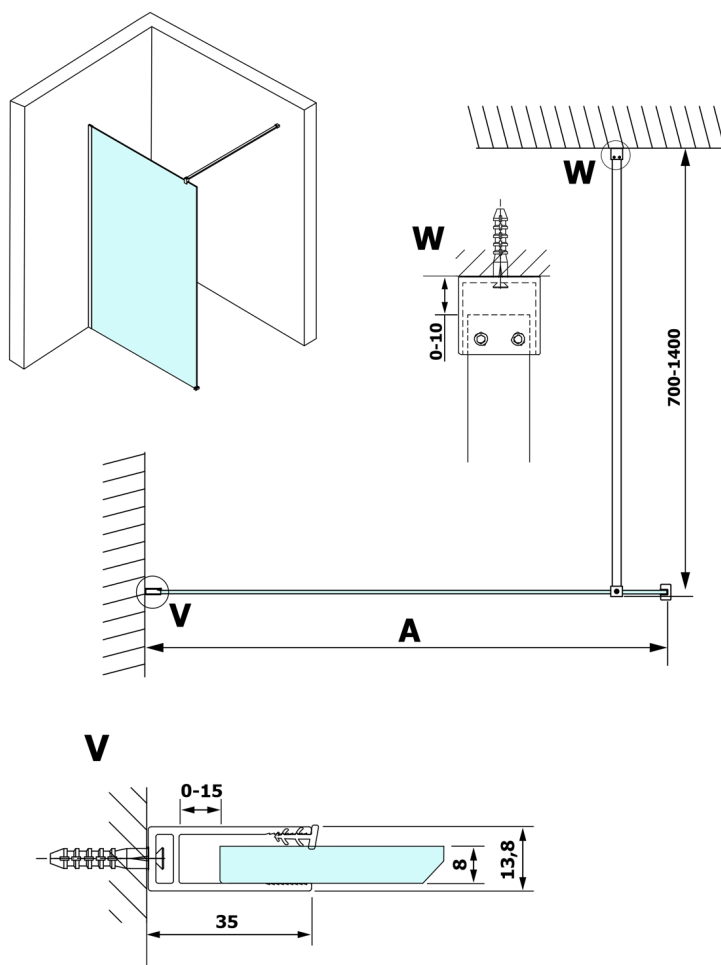

Objednací kód: GX1270

**Rozměry**

Šířka: 700 mm  
 Výška: 2000 mm

**Vlastnosti**

Záruka: 3 roky

**Technický list**

MODEL	A
GX1270	685-700
GX1280	785-800
GX1290	885-900
GX1210	985-1000

MODEL	A
GX1270	685-700
GX1280	785-800
GX1290	885-900
GX1210	985-1000
GX1211	1085-1100
GX1212	1185-1200
GX1213	1285-1300
GX1214	1385-1400

MODEL	A
GX1270	679
GX1280	779
GX1290	879
GX1210	979
GX1211	1079
GX1212	1179
GX1213	1279
GX1214	1379