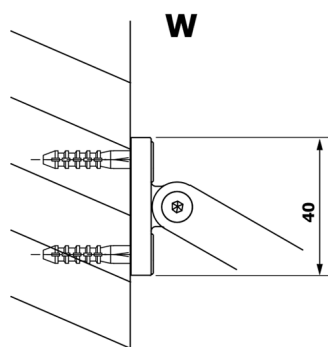

Objednací kód: GX1270

**Rozměry**

Šířka: 700 mm  
 Výška: 2000 mm

**Vlastnosti**

Záruka: 3 roky

**Technický list**

MODEL	A
GX1270	685-700
GX1280	785-800
GX1290	885-900
GX1210	985-1000

MODEL	A
GX1270	685-700
GX1280	785-800
GX1290	885-900
GX1210	985-1000
GX1211	1085-1100
GX1212	1185-1200
GX1213	1285-1300
GX1214	1385-1400

MODEL	A
GX1270	679
GX1280	779
GX1290	879
GX1210	979
GX1211	1079
GX1212	1179
GX1213	1279
GX1214	1379