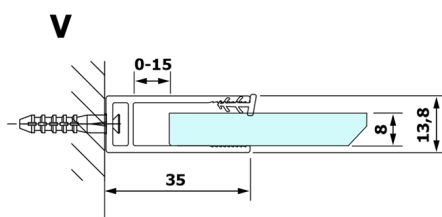

Objednací kód: GX1270

**Rozměry**

Šířka: 700 mm  
 Výška: 2000 mm

**Vlastnosti**

Záruka: 3 roky

**Technický list**

MODEL	A
GX1270	685-700
GX1280	785-800
GX1290	885-900
GX1210	985-1000

MODEL	A
GX1270	685-700
GX1280	785-800
GX1290	885-900
GX1210	985-1000
GX1211	1085-1100
GX1212	1185-1200
GX1213	1285-1300
GX1214	1385-1400

MODEL	A
GX1270	679
GX1280	779
GX1290	879
GX1210	979
GX1211	1079
GX1212	1179
GX1213	1279
GX1214	1379