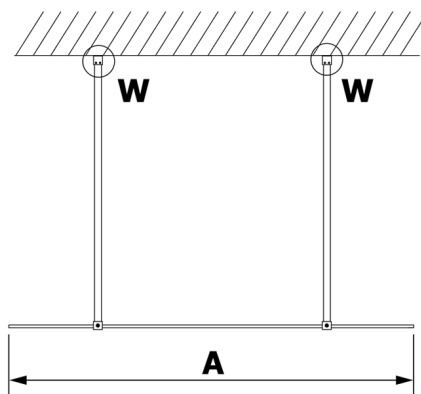

Objednací kód: GX1270

**Rozměry**

Šířka: 700 mm  
 Výška: 2000 mm

**Vlastnosti**

Záruka: 3 roky

**Technický list**

MODEL	A
GX1270	685-700
GX1280	785-800
GX1290	885-900
GX1210	985-1000

MODEL	A
GX1270	685-700
GX1280	785-800
GX1290	885-900
GX1210	985-1000
GX1211	1085-1100
GX1212	1185-1200
GX1213	1285-1300
GX1214	1385-1400

MODEL	A
GX1270	679
GX1280	779
GX1290	879
GX1210	979
GX1211	1079
GX1212	1179
GX1213	1279
GX1214	1379