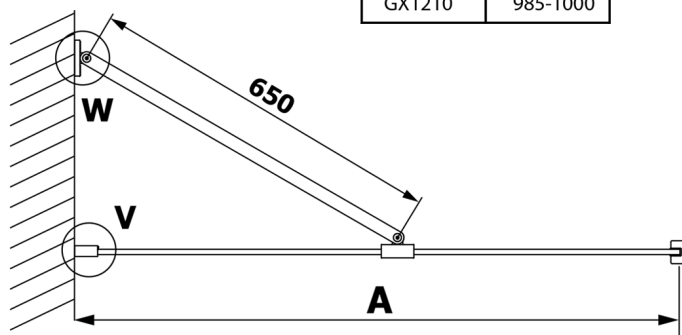

Objednací kód: GX1270

**Rozměry**

Šířka: 700 mm  
 Výška: 2000 mm

**Vlastnosti**

Záruka: 3 roky

**Technický list**

MODEL	A
GX1270	685-700
GX1280	785-800
GX1290	885-900
GX1210	985-1000

MODEL	A
GX1270	685-700
GX1280	785-800
GX1290	885-900
GX1210	985-1000
GX1211	1085-1100
GX1212	1185-1200
GX1213	1285-1300
GX1214	1385-1400

MODEL	A
GX1270	679
GX1280	779
GX1290	879
GX1210	979
GX1211	1079
GX1212	1179
GX1213	1279
GX1214	1379