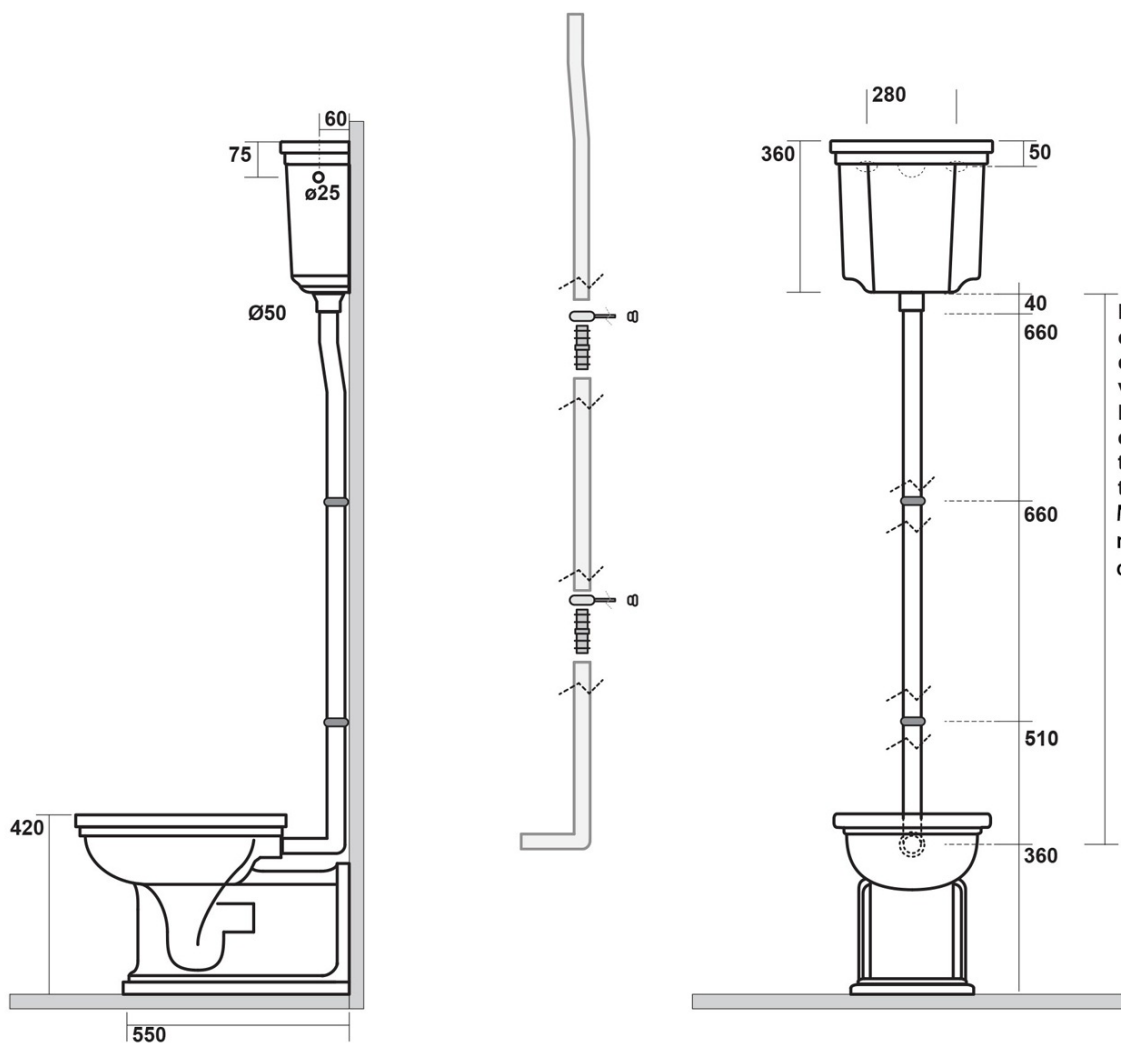

Objednací kód: 757393

Základné informácie

Značka: Kerasan
Séria: WALDORF

Vlastnosti

Farba: Bronz
Materiál: Mosadz
Tvar: Retro
Hmotnosť / ks: 2.32 kg
Balenie: 1 ks
Záruka: 2 roky

Technický list

Estensione massima
con possibilità
di tagliarlo in base alle
vostre esigenze
Maximum
extensionpossibilities
to cut it according
to your needs
Maximální délka s
možností zkrácení
dle potřeby