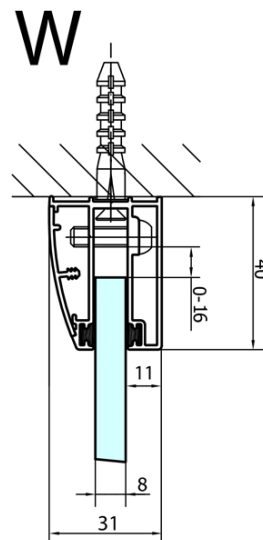

## Rozmery

Šírka: 1200 mm

Výška: 2000 mm

Hĺbka: 900 mm

## Vlastnosti

Farba profilu: Chróm - Leštený hliník

Tvar: Štvrtkruh s predĺženou stenou

Typ otvárania: Otváracie jednokrídlové

Smer otvárania: Pravé

Šírka vstupu: 565 mm

Typ výplne: Číre sklo

Úprava skla: Antidrop

Hrúbka skla: 8 mm

Rádus: R550

Vlastnosti: Bezrámové prevedenie

Hmotnosť / ks: 83.5 kg

Balenie: 1 ks

Záruka: 2 roky

## Náhradné diely

Akrylové tesnenie medzi sklom 8mm, vlajka (Objednací kód: NDFL0503)

Technický list

FL5090L

FL5090R

FORTIS štvrtkruhová sprchová zástena  
1200x900x2000mm, pravá

	A	B	C
FL5090L/R	985-1001	979-995	≈450
FL5190L/R	1085-1101	1079-1095	≈550
FL5290L/R	1185-1201	1179-1195	≈650