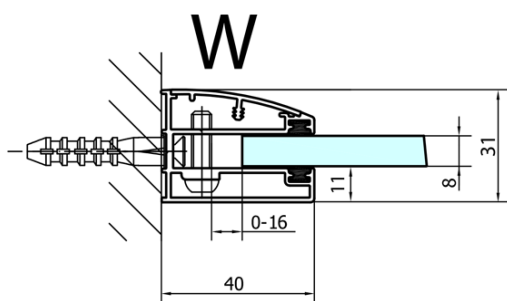

## Rozmery

Šírka: 1200 mm

Výška: 2000 mm

Hĺbka: 900 mm

## Vlastnosti

Farba profilu: Chróm - Leštený hliník

Tvar: Štvrtkruh s predĺženou stenou

Typ otvárania: Otváracie jednokrídlové

Smer otvárania: Pravé

Šírka vstupu: 565 mm

Typ výplne: Číre sklo

Úprava skla: Antidrop

Hrúbka skla: 8 mm

Rádus: R550

Vlastnosti: Bezrámové prevedenie

Hmotnosť / ks: 83.5 kg

Balenie: 1 ks

Záruka: 2 roky

## Náhradné diely

Akrylové tesnenie medzi sklom 8mm, vlajka (Objednací kód: NDFL0503)

Technický list

FL5090L

FL5090R

FORTIS štvrtkruhová sprchová zástena  
1200x900x2000mm, pravá

	A	B	C
FL5090L/R	985-1001	979-995	≈450
FL5190L/R	1085-1101	1079-1095	≈550
FL5290L/R	1185-1201	1179-1195	≈650