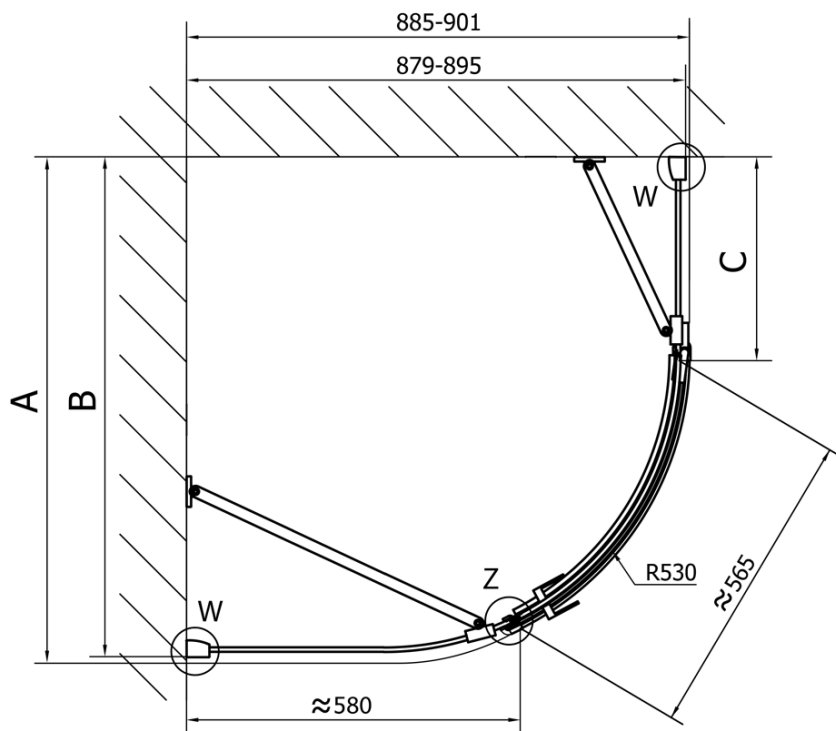

## Rozmery

Šírka: 1200 mm

Výška: 2000 mm

Hĺbka: 900 mm

## Vlastnosti

Farba profilu: Chróm - Leštený hliník

Tvar: Štvrtkruh s predĺženou stenou

Typ otvárania: Otváracie jednokrídlové

Smer otvárania: Pravé

Šírka vstupu: 565 mm

Typ výplne: Číre sklo

Úprava skla: Antidrop

Hrúbka skla: 8 mm

Rádus: R550

Vlastnosti: Bezrámové prevedenie

Hmotnosť / ks: 83.5 kg

Balenie: 1 ks

Záruka: 2 roky

## Náhradné diely

Akrylové tesnenie medzi sklom 8mm, vlajka (Objednací kód: NDFL0503)

Technický list

FL5090L

FL5090R

FORTIS štvrtkruhová sprchová zástena  
1200x900x2000mm, pravá

	A	B	C
FL5090L/R	985-1001	979-995	≈450
FL5190L/R	1085-1101	1079-1095	≈550
FL5290L/R	1185-1201	1179-1195	≈650