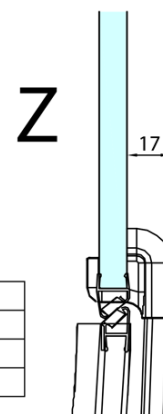

# FORTIS štvrtkruhová sprchová zástena 1200x900x2000mm, pravá

Objednací kód: FL5290R

## Rozmery

Šírka: 1200 mm

Výška: 2000 mm

Hĺbka: 900 mm

## Vlastnosti

Farba profilu: Chróm - Leštený hliník

Tvar: Štvrtkruh s predĺženou stenou

Typ otvárania: Otváracie jednokrídlové

Smer otvárania: Pravé

Šírka vstupu: 565 mm

Typ výplne: Číre sklo

Úprava skla: Antidrop

## Náhradné diely

Akrylové tesnenie medzi sklom 8mm, vlajka (Objednací kód: NDFL0503)

Technický list

FL5090L

FL5090R

FORTIS štvrtkruhová sprchová zástena  
1200x900x2000mm, pravá

	A	B	C
FL5090L/R	985-1001	979-995	≈450
FL5190L/R	1085-1101	1079-1095	≈550
FL5290L/R	1185-1201	1179-1195	≈650