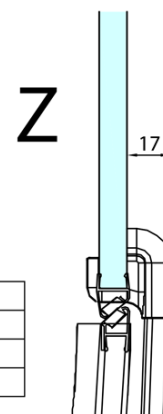

FORTIS štvrtkruhová sprchová zástena 1200x900x2000mm, pravá

Objednací kód: FL5290R

Základné informácie

Značka: Polysan

Séria: FORTIS

Rozmery

Šírka: 1200 mm

Výška: 2000 mm

Hĺbka: 900 mm

Vlastnosti

Farba profilu: Chróm - Leštený hliník

Tvar: Štvrtkruh s predĺženou stenou

Typ otvárania: Otváracie jednokrídlové

Smer otvárania: Pravé

Šírka vstupu: 565 mm

Typ výplne: Číre sklo

Úprava skla: Antidrop

Hrúbka skla: 8 mm

Rádus: R550

Vlastnosti: Bezrámové prevedenie

Hmotnosť / ks: 83.5 kg

Balenie: 1 ks

Záruka: 2 roky

Náhradné diely

Akrylové tesnenie medzi sklom 8mm, vlnka (Objednací kód: NDFL0503)

Technický list

FL5090L

FL5090R

FORTIS štvrtkruhová sprchová zástena
1200x900x2000mm, pravá

	A	B	C
FL5090L/R	985-1001	979-995	≈450
FL5190L/R	1085-1101	1079-1095	≈550
FL5290L/R	1185-1201	1179-1195	≈650