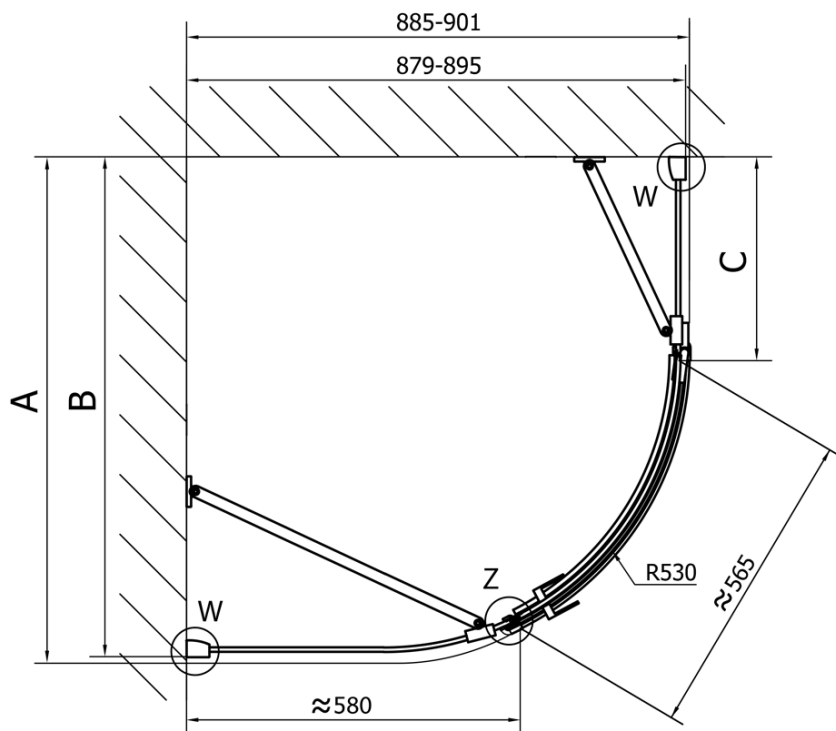

FORTIS štvrtkruhová sprchová zástena 1200x900x2000mm, pravá

Objednací kód: FL5290R

Základné informácie

Značka: Polysan

Séria: FORTIS

Rozmery

Šírka: 1200 mm

Výška: 2000 mm

Hĺbka: 900 mm

Vlastnosti

Farba profilu: Chróm - Leštený hliník

Tvar: Štvrtkruh s predĺženou stenou

Typ otvárania: Otváracie jednokrídlové

Smer otvárania: Pravé

Šírka vstupu: 565 mm

Typ výplne: Číre sklo

Úprava skla: Antidrop

Hrúbka skla: 8 mm

Rádus: R550

Vlastnosti: Bezrámové prevedenie

Hmotnosť / ks: 83.5 kg

Balenie: 1 ks

Záruka: 2 roky

Náhradné diely

Akrylové tesnenie medzi sklom 8mm, vlnka (Objednací kód: NDFL0503)

Technický list

FL5090L

FL5090R

FORTIS štvrtkruhová sprchová zástena
1200x900x2000mm, pravá

	A	B	C
FL5090L/R	985-1001	979-995	≈450
FL5190L/R	1085-1101	1079-1095	≈550
FL5290L/R	1185-1201	1179-1195	≈650