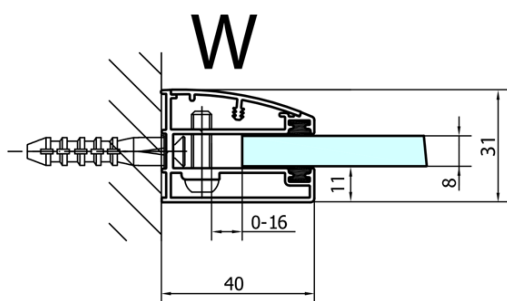

FORTIS štvrtkruhová sprchová zástena 1200x900x2000mm, pravá

Objednací kód: FL5290R

Základné informácie

Značka: Polysan

Séria: FORTIS

Rozmery

Šírka: 1200 mm

Výška: 2000 mm

Hĺbka: 900 mm

Vlastnosti

Farba profilu: Chróm - Leštený hliník

Tvar: Štvrtkruh s predĺženou stenou

Typ otvárania: Otváracie jednokrídlové

Smer otvárania: Pravé

Šírka vstupu: 565 mm

Typ výplne: Číre sklo

Úprava skla: Antidrop

Hrúbka skla: 8 mm

Rádus: R550

Vlastnosti: Bezrámové prevedenie

Hmotnosť / ks: 83.5 kg

Balenie: 1 ks

Záruka: 2 roky

Náhradné diely

Akrylové tesnenie medzi sklom 8mm, vlnka (Objednací kód: NDFL0503)

Technický list

FL5090L

FL5090R

FORTIS štvrtkruhová sprchová zástena
1200x900x2000mm, pravá

	A	B	C
FL5090L/R	985-1001	979-995	≈450
FL5190L/R	1085-1101	1079-1095	≈550
FL5290L/R	1185-1201	1179-1195	≈650