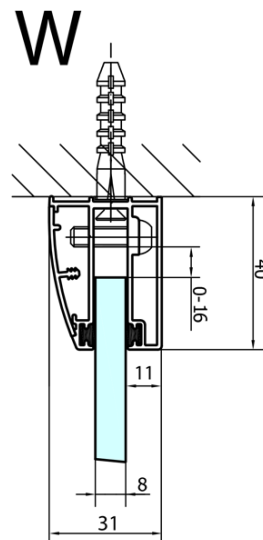

FORTIS štvrtkruhová sprchová zástena 1200x900x2000mm, pravá

Objednací kód: FL5290R

Základné informácie

Značka: Polysan

Séria: FORTIS

Rozmery

Šírka: 1200 mm

Výška: 2000 mm

Hĺbka: 900 mm

Vlastnosti

Farba profilu: Chróm - Leštený hliník

Tvar: Štvrtkruh s predĺženou stenou

Typ otvárania: Otváracie jednokrídlové

Smer otvárania: Pravé

Šírka vstupu: 565 mm

Typ výplne: Číre sklo

Úprava skla: Antidrop

Hrúbka skla: 8 mm

Rádus: R550

Vlastnosti: Bezrámové prevedenie

Hmotnosť / ks: 83.5 kg

Balenie: 1 ks

Záruka: 2 roky

Náhradné diely

Akrylové tesnenie medzi sklom 8mm, vlnka (Objednací kód: NDFL0503)

Technický list

FL5090L

FL5090R

FORTIS štvrtkruhová sprchová zástena
1200x900x2000mm, pravá

	A	B	C
FL5090L/R	985-1001	979-995	≈450
FL5190L/R	1085-1101	1079-1095	≈550
FL5290L/R	1185-1201	1179-1195	≈650