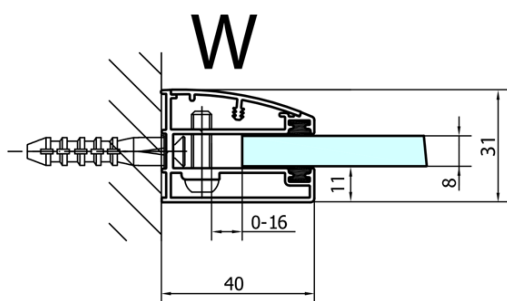

FORTIS štvrtkruhová sprchová zástena 1200x900x2000mm, pravá

Objednací kód: FL5290R

Základné informácie

Značka: Polysan

Séria: FORTIS

Rozmery

Šírka: 1200 mm

Výška: 2000 mm

Hĺbka: 900 mm

Vlastnosti

Farba profilu: Chróm - Leštený hliník

Tvar: Štvrtkruh s predĺženou stenou

Typ otvárania: Otváracie jednokrídlové

Smer otvárania: Pravé

Šírka vstupu: 565 mm

Typ výplne: Číre sklo

Úprava skla: Antidrop

Hrúbka skla: 8 mm

Rádus: R550

Vlastnosti: Bezrámové prevedenie

Hmotnosť / ks: 83.5 kg

Balenie: 1 ks

Záruka: 2 roky

Náhradné diely

Akrylové tesnenie medzi sklom 8mm, vlajka (Objednací kód: NDFL0503)

Technický list

FL5090L

FL5090R

FORTIS štvrtkruhová sprchová zástena
1200x900x2000mm, pravá

| | A | B | C |
|-----------|-----------|-----------|------|
| FL5090L/R | 985-1001 | 979-995 | ≈450 |
| FL5190L/R | 1085-1101 | 1079-1095 | ≈550 |
| FL5290L/R | 1185-1201 | 1179-1195 | ≈650 |