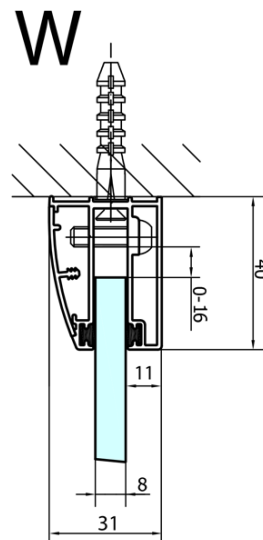

FORTIS štvrtkruhová sprchová zástena 1200x900x2000mm, pravá

Objednací kód: FL5290R

Základné informácie

Značka: Polysan

Séria: FORTIS

Rozmery

Šírka: 1200 mm

Výška: 2000 mm

Hĺbka: 900 mm

Vlastnosti

Farba profilu: Chróm - Leštený hliník

Tvar: Štvrtkruh s predĺženou stenou

Typ otvárania: Otváracie jednokrídlové

Smer otvárania: Pravé

Šírka vstupu: 565 mm

Typ výplne: Číre sklo

Úprava skla: Antidrop

Hrúbka skla: 8 mm

Rádus: R550

Vlastnosti: Bezrámové prevedenie

Hmotnosť / ks: 83.5 kg

Balenie: 1 ks

Záruka: 2 roky

Náhradné diely

Akrylové tesnenie medzi sklom 8mm, vlajka (Objednací kód: NDFL0503)

Technický list

FL5090L

FL5090R

FORTIS štvrtkruhová sprchová zástena
1200x900x2000mm, pravá

| | A | B | C |
|-----------|-----------|-----------|------|
| FL5090L/R | 985-1001 | 979-995 | ≈450 |
| FL5190L/R | 1085-1101 | 1079-1095 | ≈550 |
| FL5290L/R | 1185-1201 | 1179-1195 | ≈650 |