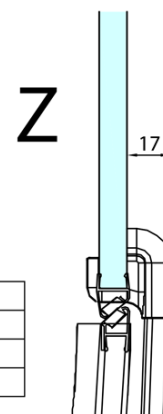

FORTIS štvrtkruhová sprchová zástena 1200x900x2000mm, pravá

Objednací kód: FL5290R

Základné informácie

Značka: Polysan

Séria: FORTIS

Rozmery

Šírka: 1200 mm

Výška: 2000 mm

Hĺbka: 900 mm

Vlastnosti

Farba profilu: Chróm - Leštený hliník

Tvar: Štvrtkruh s predĺženou stenou

Typ otvárania: Otváracie jednokrídlové

Smer otvárania: Pravé

Šírka vstupu: 565 mm

Typ výplne: Číre sklo

Úprava skla: Antidrop

Hrúbka skla: 8 mm

Rádus: R550

Vlastnosti: Bezrámové prevedenie

Hmotnosť / ks: 83.5 kg

Balenie: 1 ks

Záruka: 2 roky

Náhradné diely

Akrylové tesnenie medzi sklom 8mm, vlajka (Objednací kód: NDFL0503)

Technický list

FL5090L

FL5090R

FORTIS štvrtkruhová sprchová zástena
1200x900x2000mm, pravá

| | A | B | C |
|-----------|-----------|-----------|------|
| FL5090L/R | 985-1001 | 979-995 | ≈450 |
| FL5190L/R | 1085-1101 | 1079-1095 | ≈550 |
| FL5290L/R | 1185-1201 | 1179-1195 | ≈650 |