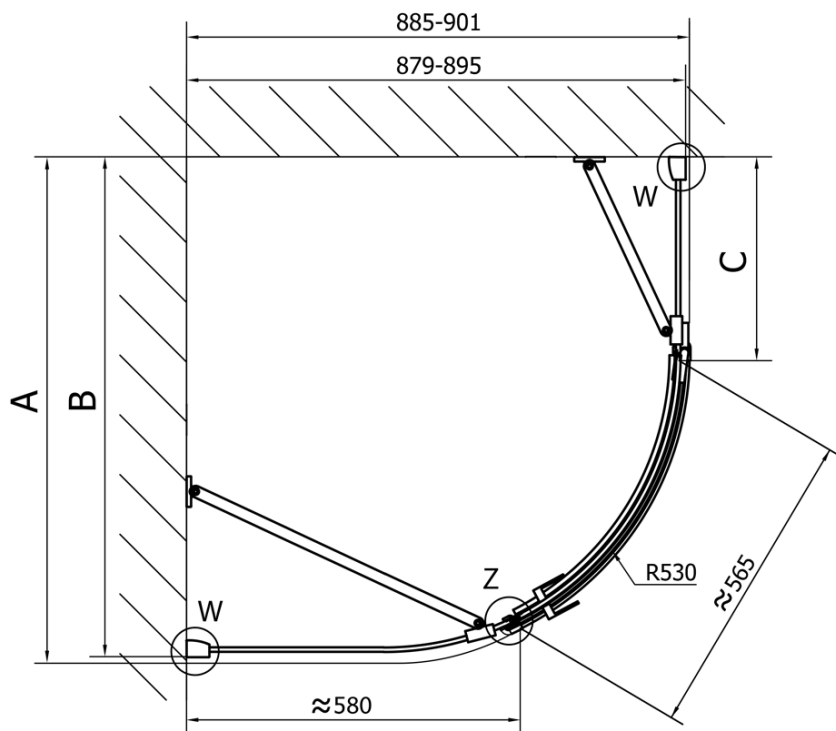

FORTIS štvrtkruhová sprchová zástena 1200x900x2000mm, pravá

Objednací kód: FL5290R

Základné informácie

Značka: Polysan

Séria: FORTIS

Rozmery

Šírka: 1200 mm

Výška: 2000 mm

Hĺbka: 900 mm

Vlastnosti

Farba profilu: Chróm - Leštený hliník

Tvar: Štvrtkruh s predĺženou stenou

Typ otvárania: Otváracie jednokrídlové

Smer otvárania: Pravé

Šírka vstupu: 565 mm

Typ výplne: Číre sklo

Úprava skla: Antidrop

Hrúbka skla: 8 mm

Rádus: R550

Vlastnosti: Bezrámové prevedenie

Hmotnosť / ks: 83.5 kg

Balenie: 1 ks

Záruka: 2 roky

Náhradné diely

Akrylové tesnenie medzi sklom 8mm, vlajka (Objednací kód: NDFL0503)

Technický list

FL5090L

FL5090R

FORTIS štvrtkruhová sprchová zástena
1200x900x2000mm, pravá

| | A | B | C |
|-----------|-----------|-----------|------|
| FL5090L/R | 985-1001 | 979-995 | ≈450 |
| FL5190L/R | 1085-1101 | 1079-1095 | ≈550 |
| FL5290L/R | 1185-1201 | 1179-1195 | ≈650 |