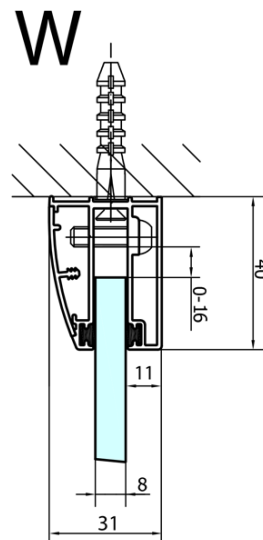

## Rozmery

Šírka: 1200 mm

Výška: 2000 mm

Hĺbka: 900 mm

## Vlastnosti

Farba profilu: Chróm - Leštený hliník

Tvar: Štvrtkruh s predĺženou stenou

Typ otvárania: Otváracie jednokrídlové

Smer otvárania: Pravé

Šírka vstupu: 565 mm

Typ výplne: Číre sklo

Úprava skla: Antidrop

Hrúbka skla: 8 mm

Rádus: R550

Vlastnosti: Bezrámové prevedenie

Hmotnosť / ks: 83.5 kg

Balenie: 1 ks

Záruka: 2 roky

## Náhradné diely

Zvislé tesnenie medzi sklom 8mm (Objednací kód: NDFL0503)

Technický list

FL5090L

FL5090R

FORTIS štvrtkruhová sprchová zástena  
1200x900x2000mm, pravá

|           | A         | B         | C    |
|-----------|-----------|-----------|------|
| FL5090L/R | 985-1001  | 979-995   | ≈450 |
| FL5190L/R | 1085-1101 | 1079-1095 | ≈550 |
| FL5290L/R | 1185-1201 | 1179-1195 | ≈650 |