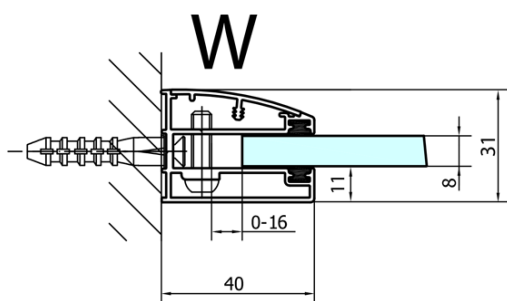

## Rozmery

Šírka: 1200 mm

Výška: 2000 mm

Hĺbka: 900 mm

## Vlastnosti

Farba profilu: Chróm - Leštený hliník

Tvar: Štvrtkruh s predĺženou stenou

Typ otvárania: Otváracie jednokrídlové

Smer otvárania: Pravé

Šírka vstupu: 565 mm

Typ výplne: Číre sklo

Úprava skla: Antidrop

Hrúbka skla: 8 mm

Rádus: R550

Vlastnosti: Bezrámové prevedenie

Hmotnosť / ks: 83.5 kg

Balenie: 1 ks

Záruka: 2 roky

## Náhradné diely

Zvislé tesnenie medzi sklom 8mm (Objednací kód: NDFL0503)

Technický list

FL5090L

FL5090R

FORTIS štvrtkruhová sprchová zástena  
1200x900x2000mm, pravá

|           | A         | B         | C    |
|-----------|-----------|-----------|------|
| FL5090L/R | 985-1001  | 979-995   | ≈450 |
| FL5190L/R | 1085-1101 | 1079-1095 | ≈550 |
| FL5290L/R | 1185-1201 | 1179-1195 | ≈650 |