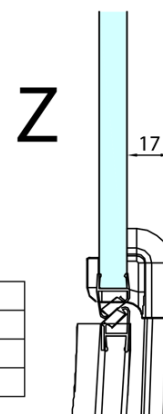

# FORTIS štvrtkruhová sprchová zástena 1200x900x2000mm, pravá

Objednací kód: FL5290R

## Rozmery

Šírka: 1200 mm

Výška: 2000 mm

Hĺbka: 900 mm

## Vlastnosti

Farba profilu: Chróm - Leštený hliník

Tvar: Štvrtkruh s predĺženou stenou

Typ otvárania: Otváracie jednokrídlové

Smer otvárania: Pravé

Šírka vstupu: 565 mm

Typ výplne: Číre sklo

Úprava skla: Antidrop

## Náhradné diely

Zvislé tesnenie medzi sklom 8mm (Objednací kód: NDFL0503)

Technický list

FL5090L

FL5090R

FORTIS štvrtkruhová sprchová zástena  
1200x900x2000mm, pravá

|           | A         | B         | C    |
|-----------|-----------|-----------|------|
| FL5090L/R | 985-1001  | 979-995   | ≈450 |
| FL5190L/R | 1085-1101 | 1079-1095 | ≈550 |
| FL5290L/R | 1185-1201 | 1179-1195 | ≈650 |