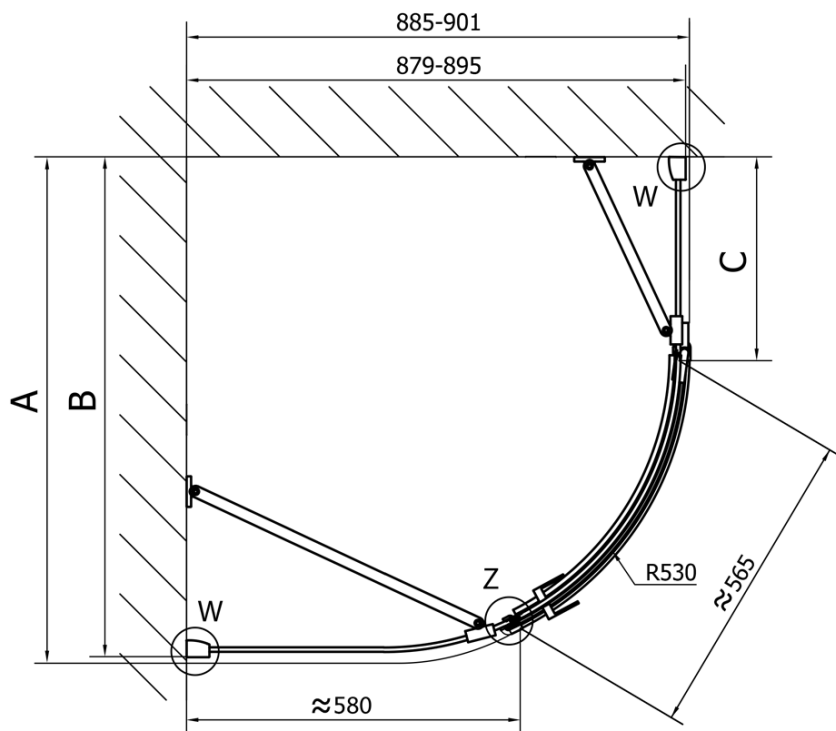

## Rozmery

Šírka: 1200 mm

Výška: 2000 mm

Hĺbka: 900 mm

## Vlastnosti

Farba profilu: Chróm - Leštený hliník

Tvar: Štvrtkruh s predĺženou stenou

Typ otvárania: Otváracie jednokrídlové

Smer otvárania: Pravé

Šírka vstupu: 565 mm

Typ výplne: Číre sklo

Úprava skla: Antidrop

Hrúbka skla: 8 mm

Rádus: R550

Vlastnosti: Bezrámové prevedenie

Hmotnosť / ks: 83.5 kg

Balenie: 1 ks

Záruka: 2 roky

## Náhradné diely

Zvislé tesnenie medzi sklom 8mm (Objednací kód: NDFL0503)

Technický list

FL5090L

FL5090R

FORTIS štvrtkruhová sprchová zástena  
1200x900x2000mm, pravá

|           | A         | B         | C    |
|-----------|-----------|-----------|------|
| FL5090L/R | 985-1001  | 979-995   | ≈450 |
| FL5190L/R | 1085-1101 | 1079-1095 | ≈550 |
| FL5290L/R | 1185-1201 | 1179-1195 | ≈650 |