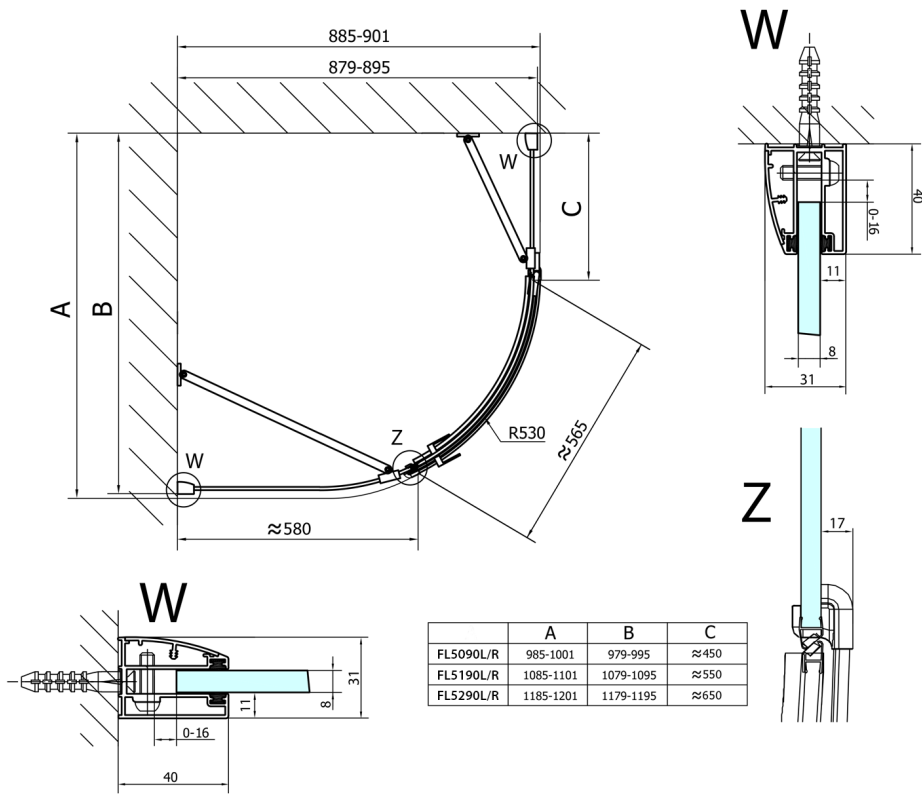

FORTIS štvrtkruhová sprchová zástena 1200x900x2000mm, pravá

Objednací kód: FL5290R

Rozmery

Šírka: 1200 mm
 Výška: 2000 mm
 Hĺbka: 900 mm

Vlastnosti

Záruka: 2 roky

Technický list

FL5090L

FL5090R

	A	B	C
FL5090L/R	985-1001	979-995	≈450
FL5190L/R	1085-1101	1079-1095	≈550
FL5290L/R	1185-1201	1179-1195	≈650