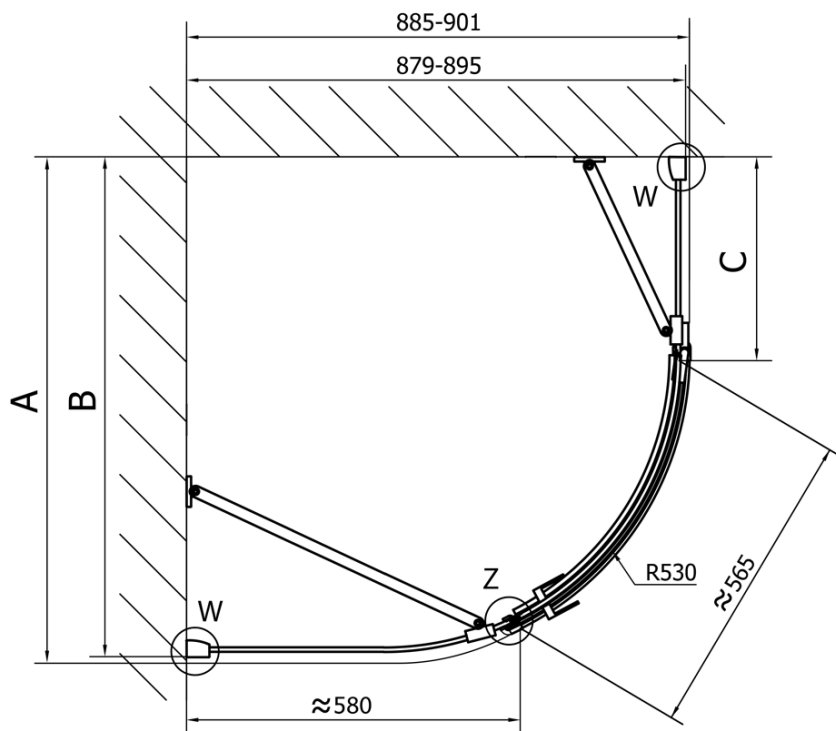

## Rozmery

Šírka: 1200 mm

Výška: 2000 mm

Hĺbka: 900 mm

## Vlastnosti

Farba profilu: Chróm - Leštený hliník

Tvar: Štvrtkruh s predĺženou stenou

Typ otvárania: Otváracie jednokrídlové

Smer otvárania: Ľavé

Šírka vstupu: 565 mm

Typ výplne: Číre sklo

Úprava skla: Antidrop

Hrúbka skla: 8 mm

Rádus: R550

Vlastnosti: Bezrámové prevedenie

Hmotnosť / ks: 83.5 kg

Balenie: 1 ks

Záruka: 2 roky

## Náhradné diely

Akrylové tesnenie medzi sklom 8mm, vlajka (Objednací kód: NDFL0503)

Technický list

FL5090L

FL5090R

FORTIS štvrtkruhová sprchová zástena  
1200x900x2000mm, ľavá

	A	B	C
FL5090L/R	985-1001	979-995	≈450
FL5190L/R	1085-1101	1079-1095	≈550
FL5290L/R	1185-1201	1179-1195	≈650