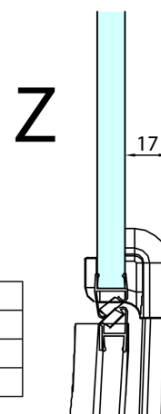

# FORTIS štvrtkruhová sprchová zástena 1200x900x2000mm, ľavá

Objednací kód: FL5290L

## Rozmery

Šírka: 1200 mm

Výška: 2000 mm

Hĺbka: 900 mm

## Vlastnosti

Farba profilu: Chróm - Leštený hliník

Tvar: Štvrtkruh s predĺženou stenou

Typ otvárania: Otváracie jednokrídlové

Smer otvárania: Ľavé

Šírka vstupu: 565 mm

Typ výplne: Číre sklo

Úprava skla: Antidrop

## Náhradné diely

Akrylové tesnenie medzi sklom 8mm, vlajka (Objednací kód: NDFL0503)

Technický list

FL5090L

FL5090R

FORTIS štvrtkruhová sprchová zástena  
1200x900x2000mm, ľavá

	A	B	C
FL5090L/R	985-1001	979-995	≈450
FL5190L/R	1085-1101	1079-1095	≈550
FL5290L/R	1185-1201	1179-1195	≈650