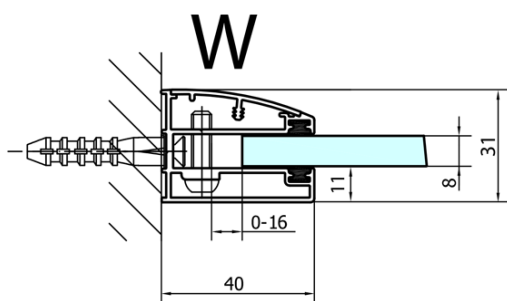

## Rozmery

Šírka: 1200 mm

Výška: 2000 mm

Hĺbka: 900 mm

## Vlastnosti

Farba profilu: Chróm - Leštený hliník

Tvar: Štvrtkruh s predĺženou stenou

Typ otvárania: Otváracie jednokrídlové

Smer otvárania: Ľavé

Šírka vstupu: 565 mm

Typ výplne: Číre sklo

Úprava skla: Antidrop

Hrúbka skla: 8 mm

Rádus: R550

Vlastnosti: Bezrámové prevedenie

Hmotnosť / ks: 83.5 kg

Balenie: 1 ks

Záruka: 2 roky

## Náhradné diely

Akrylové tesnenie medzi sklom 8mm, vlajka (Objednací kód: NDFL0503)

Technický list

FL5090L

FL5090R

FORTIS štvrtkruhová sprchová zástena  
1200x900x2000mm, ľavá

	A	B	C
FL5090L/R	985-1001	979-995	≈450
FL5190L/R	1085-1101	1079-1095	≈550
FL5290L/R	1185-1201	1179-1195	≈650