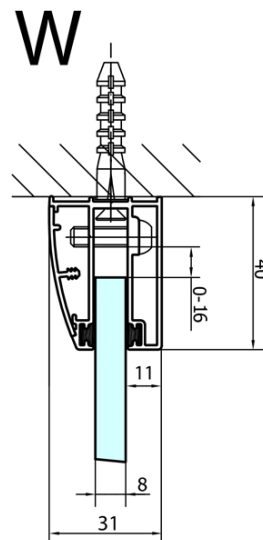

## Rozmery

Šírka: 1200 mm

Výška: 2000 mm

Hĺbka: 900 mm

## Vlastnosti

Farba profilu: Chróm - Leštený hliník

Tvar: Štvrtkruh s predĺženou stenou

Typ otvárania: Otváracie jednokrídlové

Smer otvárania: Ľavé

Šírka vstupu: 565 mm

Typ výplne: Číre sklo

Úprava skla: Antidrop

Hrúbka skla: 8 mm

Rádus: R550

Vlastnosti: Bezrámové prevedenie

Hmotnosť / ks: 83.5 kg

Balenie: 1 ks

Záruka: 2 roky

## Náhradné diely

Akrylové tesnenie medzi sklom 8mm, vlajka (Objednací kód: NDFL0503)

Technický list

FL5090L

FL5090R

FORTIS štvrtkruhová sprchová zástena  
1200x900x2000mm, ľavá

	A	B	C
FL5090L/R	985-1001	979-995	≈450
FL5190L/R	1085-1101	1079-1095	≈550
FL5290L/R	1185-1201	1179-1195	≈650