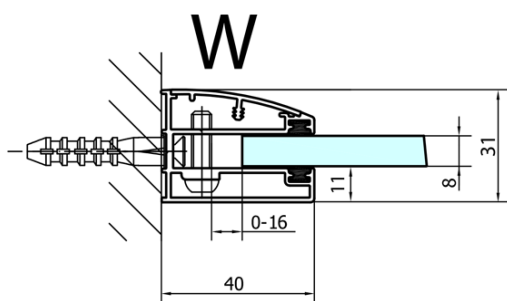

## Rozmery

Šírka: 1200 mm

Výška: 2000 mm

Hĺbka: 900 mm

## Vlastnosti

Farba profilu: Chróm - Leštený hliník

Tvar: Štvrtkruh s predĺženou stenou

Typ otvárania: Otváracie jednokrídlové

Smer otvárania: Ľavé

Šírka vstupu: 565 mm

Typ výplne: Číre sklo

Úprava skla: Antidrop

Hrúbka skla: 8 mm

Rádus: R550

Vlastnosti: Bezrámové prevedenie

Hmotnosť / ks: 83.5 kg

Balenie: 1 ks

Záruka: 2 roky

## Náhradné diely

Akrylové tesnenie medzi sklom 8mm, vlnka (Objednací kód: NDFL0503)

Technický list

FL5090L

FL5090R

FORTIS štvrtkruhová sprchová zástena  
1200x900x2000mm, ľavá

	A	B	C
FL5090L/R	985-1001	979-995	≈450
FL5190L/R	1085-1101	1079-1095	≈550
FL5290L/R	1185-1201	1179-1195	≈650