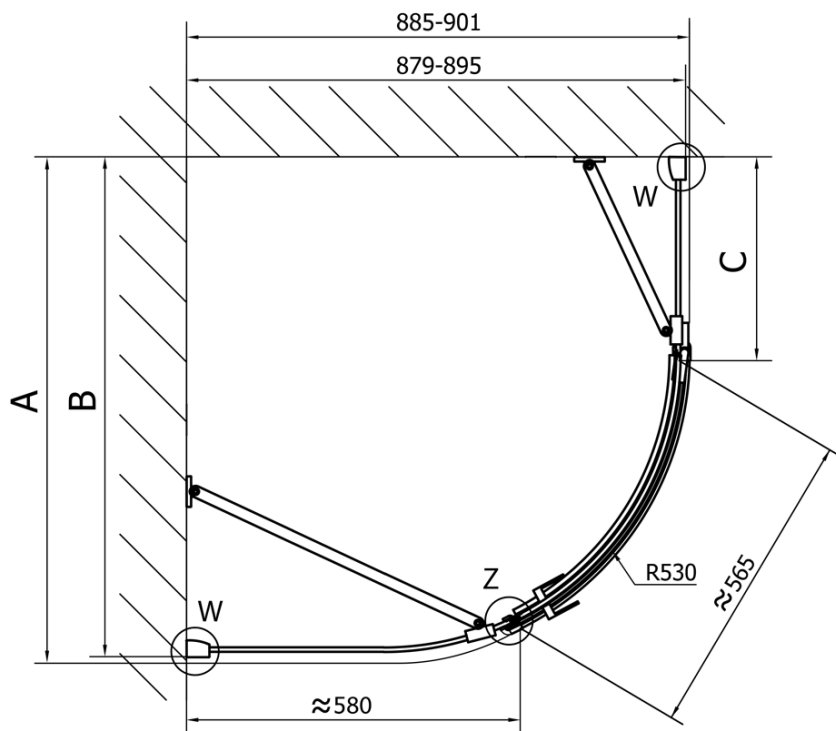

## Rozmery

Šírka: 1200 mm

Výška: 2000 mm

Hĺbka: 900 mm

## Vlastnosti

Farba profilu: Chróm - Leštený hliník

Tvar: Štvrtkruh s predĺženou stenou

Typ otvárania: Otváracie jednokrídlové

Smer otvárania: Ľavé

Šírka vstupu: 565 mm

Typ výplne: Číre sklo

Úprava skla: Antidrop

Hrúbka skla: 8 mm

Rádus: R550

Vlastnosti: Bezrámové prevedenie

Hmotnosť / ks: 83.5 kg

Balenie: 1 ks

Záruka: 2 roky

## Náhradné diely

Akrylové tesnenie medzi sklom 8mm, vlnka (Objednací kód: NDFL0503)

Technický list

FL5090L

FL5090R

FORTIS štvrtkruhová sprchová zástena  
1200x900x2000mm, ľavá

	A	B	C
FL5090L/R	985-1001	979-995	≈450
FL5190L/R	1085-1101	1079-1095	≈550
FL5290L/R	1185-1201	1179-1195	≈650