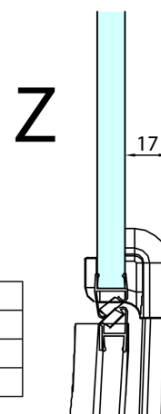

# FORTIS štvrtkruhová sprchová zástena 1200x900x2000mm, ľavá

Objednací kód: FL5290L

## Rozmery

Šírka: 1200 mm

Výška: 2000 mm

Hĺbka: 900 mm

## Vlastnosti

Farba profilu: Chróm - Leštený hliník

Tvar: Štvrtkruh s predĺženou stenou

Typ otvárania: Otváracie jednokrídlové

Smer otvárania: Ľavé

Šírka vstupu: 565 mm

Typ výplne: Číre sklo

Úprava skla: Antidrop

## Náhradné diely

Akrylové tesnenie medzi sklom 8mm, vlnka (Objednací kód: NDFL0503)

Technický list

FL5090L

FL5090R

FORTIS štvrtkruhová sprchová zástena  
1200x900x2000mm, ľavá

	A	B	C
FL5090L/R	985-1001	979-995	≈450
FL5190L/R	1085-1101	1079-1095	≈550
FL5290L/R	1185-1201	1179-1195	≈650