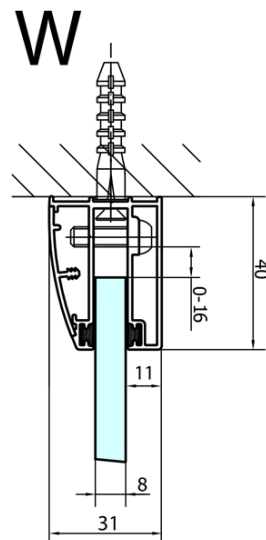

## Rozmery

Šírka: 1200 mm

Výška: 2000 mm

Hĺbka: 900 mm

## Vlastnosti

Farba profilu: Chróm - Leštený hliník

Tvar: Štvrtkruh s predĺženou stenou

Typ otvárania: Otváracie jednokrídlové

Smer otvárania: Ľavé

Šírka vstupu: 565 mm

Typ výplne: Číre sklo

Úprava skla: Antidrop

Hrúbka skla: 8 mm

Rádus: R550

Vlastnosti: Bezrámové prevedenie

Hmotnosť / ks: 83.5 kg

Balenie: 1 ks

Záruka: 2 roky

## Náhradné diely

Akrylové tesnenie medzi sklom 8mm, vlnka (Objednací kód: NDFL0503)

Technický list

FL5090L

FL5090R

FORTIS štvrtkruhová sprchová zástena  
1200x900x2000mm, ľavá

	A	B	C
FL5090L/R	985-1001	979-995	≈450
FL5190L/R	1085-1101	1079-1095	≈550
FL5290L/R	1185-1201	1179-1195	≈650