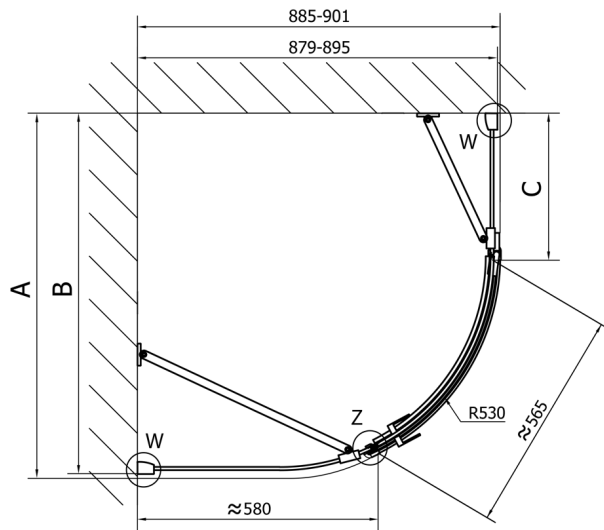

FORTIS štvrtkruhová sprchová zástena 1200x900x2000mm, ľavá**Objednací kód:** FL5290L**Rozmery****Šírka:** 1200 mm
Výška: 2000 mm
Hĺbka: 900 mm**Vlastnosti****Záruka:** 2 roky**Technický list**

FL5090L

FL5090R

	A	B	C
FL5090L/R	985-1001	979-995	≈450
FL5190L/R	1085-1101	1079-1095	≈550
FL5290L/R	1185-1201	1179-1195	≈650