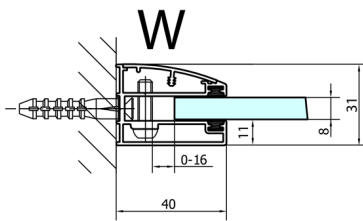

FORTIS štvrtkruhová sprchová zástena 1200x900x2000mm, ľavá**Objednací kód:** FL5290L**Rozmery****Šírka:** 1200 mm
Výška: 2000 mm
Hĺbka: 900 mm**Vlastnosti****Záruka:** 2 roky**Technický list**

FL5090L

FL5090R

	A	B	C
FL5090L/R	985-1001	979-995	≈450
FL5190L/R	1085-1101	1079-1095	≈550
FL5290L/R	1185-1201	1179-1195	≈650