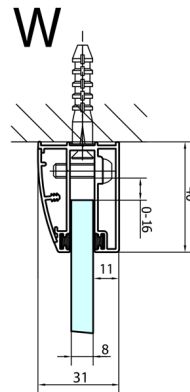

FORTIS štvrtkruhová sprchová zástena 1200x900x2000mm, ľavá**Objednací kód:** FL5290L**Rozmery****Šírka:** 1200 mm
Výška: 2000 mm
Hĺbka: 900 mm**Vlastnosti****Záruka:** 2 roky**Technický list**

FL5090L

FL5090R

	A	B	C
FL5090L/R	985-1001	979-995	≈450
FL5190L/R	1085-1101	1079-1095	≈550
FL5290L/R	1185-1201	1179-1195	≈650