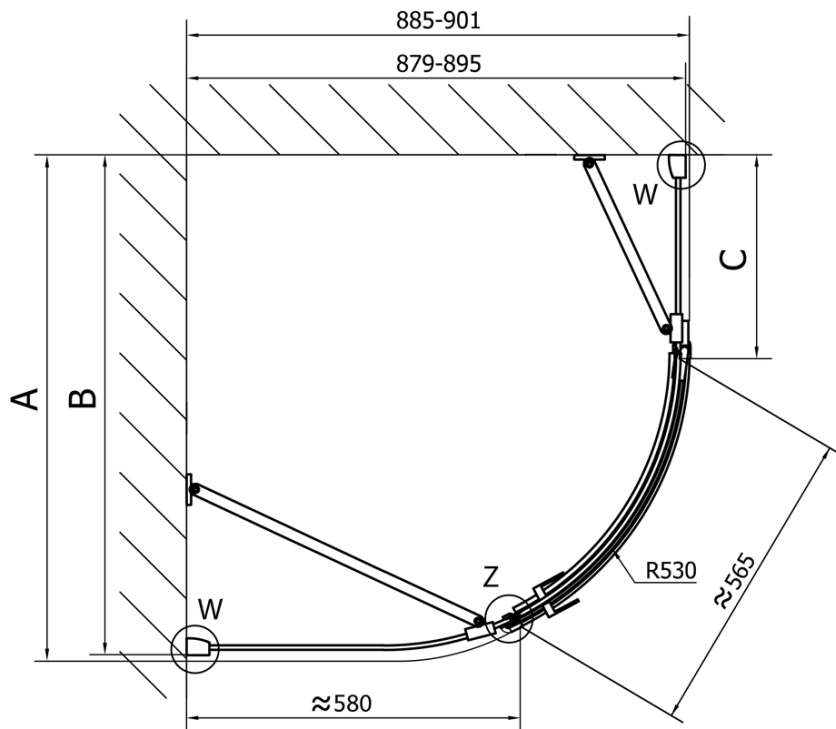

FORTIS štvrtkruhová sprchová zástena 1100x900x2000mm, pravá

Objednací kód: FL5190R

Základné informácie

Značka: Polysan

Séria: FORTIS

Rozmery

Šírka: 1100 mm

Výška: 2000 mm

Hĺbka: 900 mm

Vlastnosti

Farba profilu: Chróm - Leštený hliník

Tvar: Štvrtkruh s predĺženou stenou

Typ otvárania: Otváracie jednokrídlové

Smer otvárania: Pravé

Šírka vstupu: 565 mm

Typ výplne: Číre sklo

Úprava skla: Antidrop

Hrúbka skla: 8 mm

Rádus: R550

Vlastnosti: Bezrámové prevedenie

Hmotnosť / ks: 78.5 kg

Balenie: 1 ks

Záruka: 2 roky

Náhradné diely

Akrylové tesnenie medzi sklom 8mm, vložka (Objednací kód: NDFL0503)

Technický list

FL5090L

FL5090R

FORTIS štvrtkruhová sprchová zástena
1100x900x2000mm, pravá

	A	B	C
FL5090L/R	985-1001	979-995	≈450
FL5190L/R	1085-1101	1079-1095	≈550
FL5290L/R	1185-1201	1179-1195	≈650