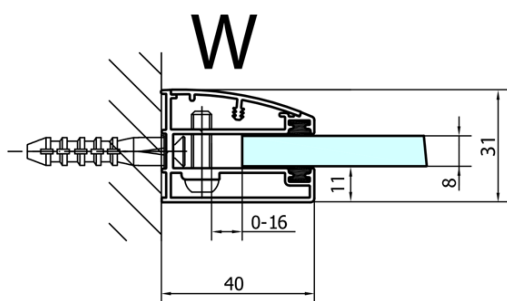

FORTIS štvrtkruhová sprchová zástena 1100x900x2000mm, pravá

Objednací kód: FL5190R

Základné informácie

Značka: Polysan

Séria: FORTIS

Rozmery

Šírka: 1100 mm

Výška: 2000 mm

Hĺbka: 900 mm

Vlastnosti

Farba profilu: Chróm - Leštený hliník

Tvar: Štvrtkruh s predĺženou stenou

Typ otvárania: Otváracie jednokrídlové

Smer otvárania: Pravé

Šírka vstupu: 565 mm

Typ výplne: Číre sklo

Úprava skla: Antidrop

Hrúbka skla: 8 mm

Rádus: R550

Vlastnosti: Bezrámové prevedenie

Hmotnosť / ks: 78.5 kg

Balenie: 1 ks

Záruka: 2 roky

Náhradné diely

Akrylové tesnenie medzi sklom 8mm, vložka (Objednací kód: NDFL0503)

Technický list

FL5090L

FL5090R

FORTIS štvrtkruhová sprchová zástena
1100x900x2000mm, pravá

	A	B	C
FL5090L/R	985-1001	979-995	≈450
FL5190L/R	1085-1101	1079-1095	≈550
FL5290L/R	1185-1201	1179-1195	≈650