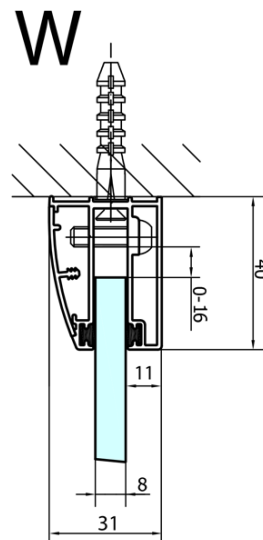

FORTIS štvrtkruhová sprchová zástena 1100x900x2000mm, pravá

Objednací kód: FL5190R

Základné informácie

Značka: Polysan

Séria: FORTIS

Rozmery

Šírka: 1100 mm

Výška: 2000 mm

Hĺbka: 900 mm

Vlastnosti

Farba profilu: Chróm - Leštený hliník

Tvar: Štvrtkruh s predĺženou stenou

Typ otvárania: Otváracie jednokrídlové

Smer otvárania: Pravé

Šírka vstupu: 565 mm

Typ výplne: Číre sklo

Úprava skla: Antidrop

Hrúbka skla: 8 mm

Rádus: R550

Vlastnosti: Bezrámové prevedenie

Hmotnosť / ks: 78.5 kg

Balenie: 1 ks

Záruka: 2 roky

Náhradné diely

Akrylové tesnenie medzi sklom 8mm, vložka (Objednací kód: NDFL0503)

Technický list

FL5090L

FL5090R

FORTIS štvrtkruhová sprchová zástena
1100x900x2000mm, pravá

	A	B	C
FL5090L/R	985-1001	979-995	≈450
FL5190L/R	1085-1101	1079-1095	≈550
FL5290L/R	1185-1201	1179-1195	≈650