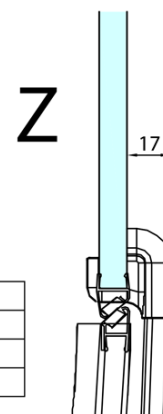

FORTIS štvrtkruhová sprchová zástena 1100x900x2000mm, pravá

Objednací kód: FL5190R

Základné informácie

Značka: Polysan

Séria: FORTIS

Rozmery

Šírka: 1100 mm

Výška: 2000 mm

Hĺbka: 900 mm

Vlastnosti

Farba profilu: Chróm - Leštený hliník

Tvar: Štvrtkruh s predĺženou stenou

Typ otvárania: Otváracie jednokrídlové

Smer otvárania: Pravé

Šírka vstupu: 565 mm

Typ výplne: Číre sklo

Úprava skla: Antidrop

Hrúbka skla: 8 mm

Rádus: R550

Vlastnosti: Bezrámové prevedenie

Hmotnosť / ks: 78.5 kg

Balenie: 1 ks

Záruka: 2 roky

Náhradné diely

Akrylové tesnenie medzi sklom 8mm, vložka (Objednací kód: NDFL0503)

Technický list

FL5090L

FL5090R

FORTIS štvrtkruhová sprchová zástena
1100x900x2000mm, pravá

	A	B	C
FL5090L/R	985-1001	979-995	≈450
FL5190L/R	1085-1101	1079-1095	≈550
FL5290L/R	1185-1201	1179-1195	≈650