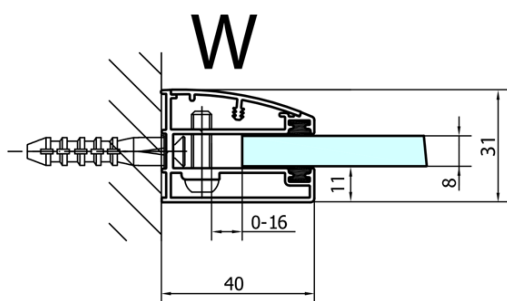

## Rozmery

Šírka: 1100 mm

Výška: 2000 mm

Hĺbka: 900 mm

## Vlastnosti

Farba profilu: Chróm - Leštený hliník

Tvar: Štvrtkruh s predĺženou stenou

Typ otvárania: Otváracie jednokrídlové

Smer otvárania: Ľavé

Šírka vstupu: 565 mm

Typ výplne: Číre sklo

Úprava skla: Antidrop

Hrúbka skla: 8 mm

Rádus: R550

Vlastnosti: Bezrámové prevedenie

Hmotnosť / ks: 78.5 kg

Balenie: 1 ks

Záruka: 2 roky

## Náhradné diely

Akrylové tesnenie medzi sklom 8mm, vlajka (Objednací kód: NDFL0503)

Technický list

FL5090L

FL5090R

**FORTIS štvrtkruhová sprchová zástena**  
**1100x900x2000mm, ľavá**

	A	B	C
FL5090L/R	985-1001	979-995	≈450
FL5190L/R	1085-1101	1079-1095	≈550
FL5290L/R	1185-1201	1179-1195	≈650