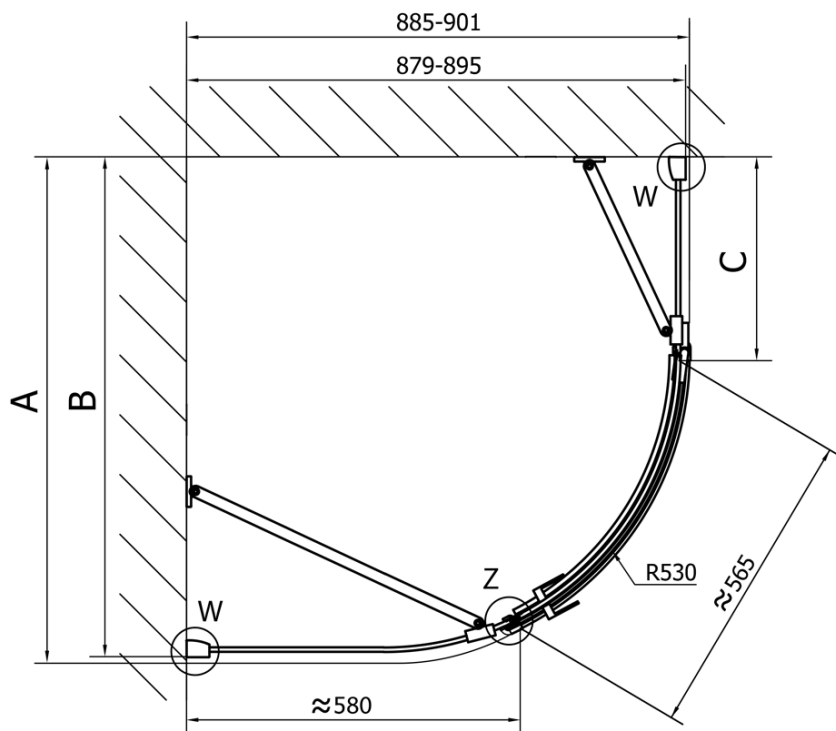

## Rozmery

Šírka: 1100 mm

Výška: 2000 mm

Hĺbka: 900 mm

## Vlastnosti

Farba profilu: Chróm - Leštený hliník

Tvar: Štvrtkruh s predĺženou stenou

Typ otvárania: Otváracie jednokrídlové

Smer otvárania: Ľavé

Šírka vstupu: 565 mm

Typ výplne: Číre sklo

Úprava skla: Antidrop

Hrúbka skla: 8 mm

Rádus: R550

Vlastnosti: Bezrámové prevedenie

Hmotnosť / ks: 78.5 kg

Balenie: 1 ks

Záruka: 2 roky

## Náhradné diely

Akrylové tesnenie medzi sklom 8mm, vlajka (Objednací kód: NDFL0503)

Technický list

FL5090L

FL5090R

**FORTIS štvrtkruhová sprchová zástena**  
**1100x900x2000mm, ľavá**

	A	B	C
FL5090L/R	985-1001	979-995	≈450
FL5190L/R	1085-1101	1079-1095	≈550
FL5290L/R	1185-1201	1179-1195	≈650