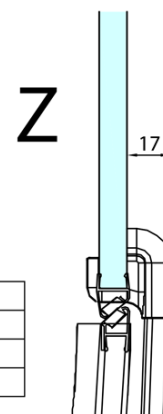

## Rozmery

Šírka: 1100 mm

Výška: 2000 mm

Hĺbka: 900 mm

## Vlastnosti

Farba profilu: Chróm - Leštený hliník

Tvar: Štvrtkruh s predĺženou stenou

Typ otvárania: Otváracie jednokrídlové

Smer otvárania: Ľavé

Šírka vstupu: 565 mm

Typ výplne: Číre sklo

Úprava skla: Antidrop

Hrúbka skla: 8 mm

Rádus: R550

Vlastnosti: Bezrámové prevedenie

Hmotnosť / ks: 78.5 kg

Balenie: 1 ks

Záruka: 2 roky

## Náhradné diely

Akrylové tesnenie medzi sklom 8mm, vlajka (Objednací kód: NDFL0503)

Technický list

FL5090L

FL5090R

**FORTIS štvrtkruhová sprchová zástena**  
**1100x900x2000mm, ľavá**

	A	B	C
FL5090L/R	985-1001	979-995	≈450
FL5190L/R	1085-1101	1079-1095	≈550
FL5290L/R	1185-1201	1179-1195	≈650