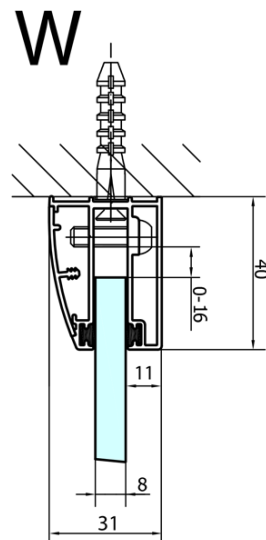

## Rozmery

Šírka: 1100 mm

Výška: 2000 mm

Hĺbka: 900 mm

## Vlastnosti

Farba profilu: Chróm - Leštený hliník

Tvar: Štvrtkruh s predĺženou stenou

Typ otvárania: Otváracie jednokrídlové

Smer otvárania: Ľavé

Šírka vstupu: 565 mm

Typ výplne: Číre sklo

Úprava skla: Antidrop

Hrúbka skla: 8 mm

Rádus: R550

Vlastnosti: Bezrámové prevedenie

Hmotnosť / ks: 78.5 kg

Balenie: 1 ks

Záruka: 2 roky

## Náhradné diely

Akrylové tesnenie medzi sklom 8mm, vlajka (Objednací kód: NDFL0503)

Technický list

FL5090L

FL5090R

**FORTIS štvrtkruhová sprchová zástena**  
**1100x900x2000mm, ľavá**

	A	B	C
FL5090L/R	985-1001	979-995	≈450
FL5190L/R	1085-1101	1079-1095	≈550
FL5290L/R	1185-1201	1179-1195	≈650