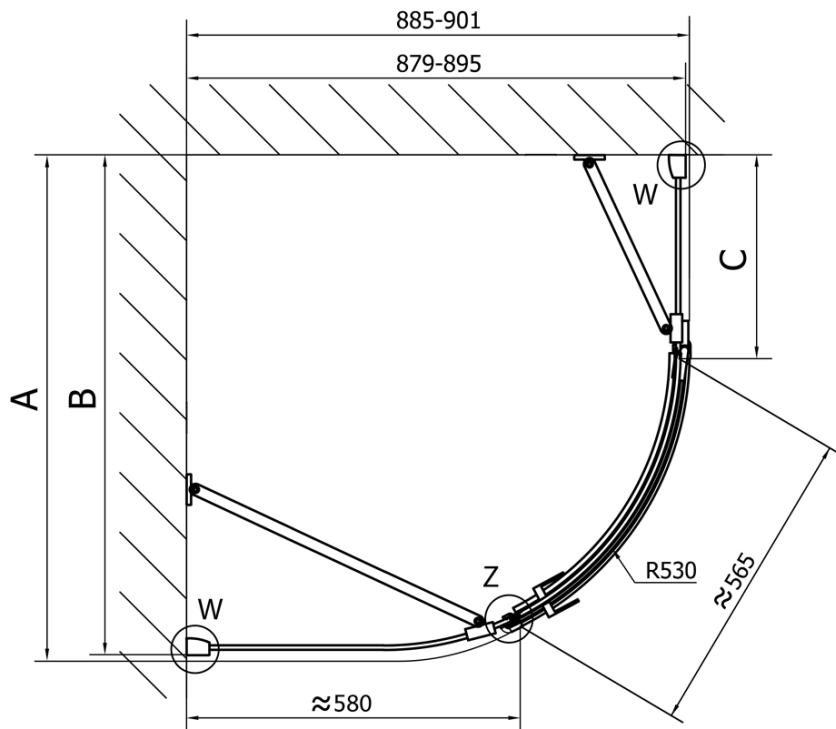

FORTIS štvrtkruhová sprchová zástena 1000x900x2000mm, pravá

Objednací kód: FL5090R

Základné informácie

Značka: Polysan

Séria: FORTIS

Rozmery

Šírka: 1000 mm

Výška: 2000 mm

Hĺbka: 900 mm

Vlastnosti

Farba profilu: Chróm - Leštený hliník

Tvar: Štvrtkruh s predĺženou stenou

Typ otvárania: Otváracie jednokrídlové

Smer otvárania: Pravé

Šírka vstupu: 565 mm

Typ výplne: Číre sklo

Úprava skla: Antidrop

Hrúbka skla: 8 mm

Rádus: R550

Vlastnosti: Bezrámové prevedenie

Hmotnosť / ks: 72.5 kg

Balenie: 1 ks

Záruka: 2 roky

Náhradné diely

Akrylové tesnenie medzi sklom 8mm, vlnka (Objednací kód: NDFL0503)

Technický list

FL5090L

FL5090R

FORTIS štvrtkruhová sprchová zástena
1000x900x2000mm, pravá

	A	B	C
FL5090L/R	985-1001	979-995	≈ 450
FL5190L/R	1085-1101	1079-1095	≈ 550
FL5290L/R	1185-1201	1179-1195	≈ 650