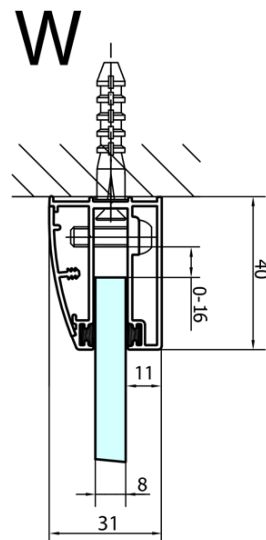

## Rozmery

Šírka: 1000 mm

Výška: 2000 mm

Hĺbka: 900 mm

## Vlastnosti

Farba profilu: Chróm - Leštený hliník

Tvar: Štvrtkruh s predĺženou stenou

Typ otvárania: Otváracie jednokrídlové

Smer otvárania: Pravé

Šírka vstupu: 565 mm

Typ výplne: Číre sklo

Úprava skla: Antidrop

## Náhradné diely

Zvislé tesnenie medzi sklom 8mm (Objednací kód: NDFL0503)

FORTIS štvrtkruhová sprchová zástena  
1000x900x2000mm, pravá

Technický list

FL5090L

FL5090R

FORTIS štvrtkruhová sprchová zástena  
1000x900x2000mm, pravá

	A	B	C
FL5090L/R	985-1001	979-995	≈450
FL5190L/R	1085-1101	1079-1095	≈550
FL5290L/R	1185-1201	1179-1195	≈650